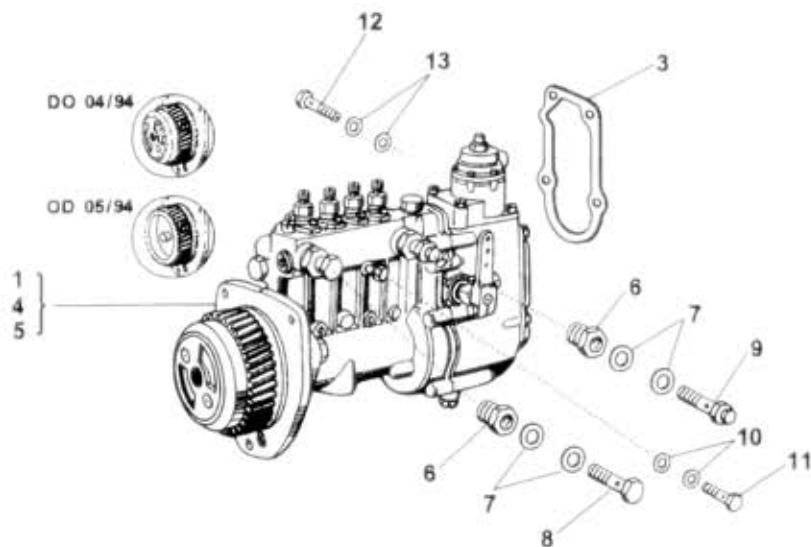

22.01.2

NÁHRADNÍ DÍLY
AVIA

Typ podsk.
A21T/A31T

Verze podsk.
-407-

Název skupiny
Název podskupiny

MOTOR - vstřikovací souprava
Vstřikovací souprava

22.01.2

Poz	Ojednací číslo	Název dílu	Poč ks	Typ	Verze	Platnost Od	Platnost Do	Z	Čís. T. l.
01	362-961053	Souprava vstřikovací 4M-3192 407.01	1				0994		
03	754-962851	Těsnění ČD 6825-02	1			1093			
04	362-961054	Souprava vstřikovací 4M-3450 407.03	1			1094			
05	363-961051	Vstřikovací souprava 4M-3199 407.02	1			1094			
06	754-961401	Hrdlo připojky ČD 06301-51	2						
07	933-821216	Kroužek těsnící 12x16 ČSN 02 9310.2	4						
08	754-961670	Šroub 6 ČSN 13 7993.92	1						
09	362-961430	Ventil přetlakový ČD 69041-14	1						
10	933-820812	Kroužek těsnící 8x12 ČSN 02 9310.2	2						
11	397-961672	Šroub ČD 06374-03	1						
12	336-961670	Šroub 4 ČSN 13 7993.92	1						
13	933-821014	Kroužek těsnící 10x14 ČSN 02 9310.2	2						