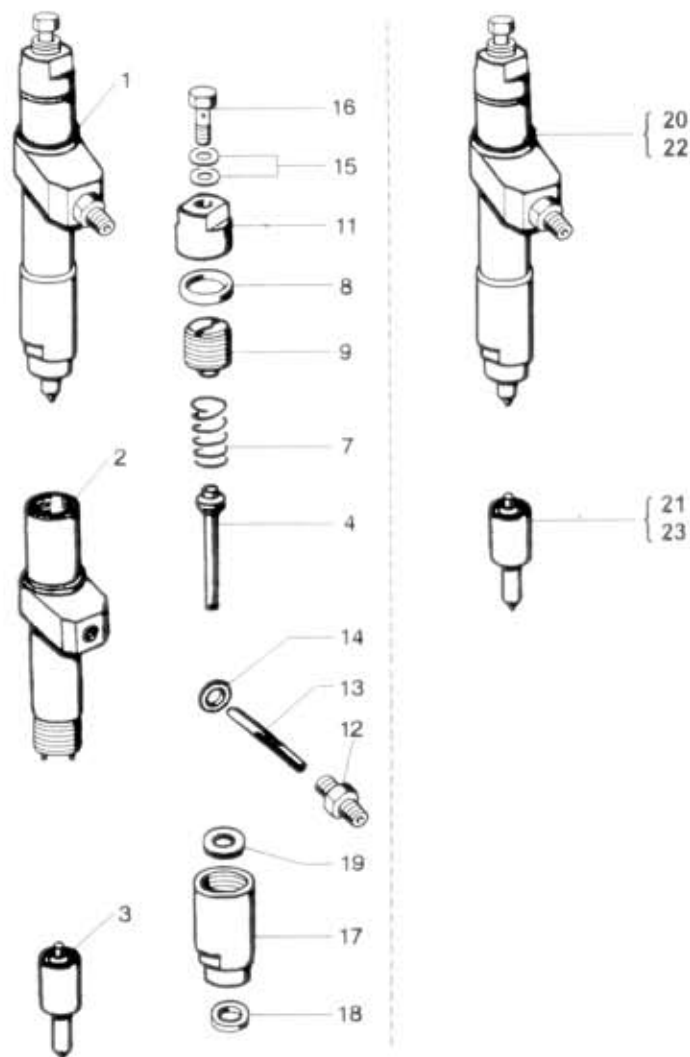

21.01.0

NAHRADNÍ DÍLY
AVIA

A211, A311 - poz. 20, 21, 22, 23

Typ podsk.
A2*/A3*

Verze podsk.

Název skupiny MOTOR - vstřikovač

Název podskupiny Vstřikovač

21.01.0

Poz	Ojednací číslo	Název dílu	Poč. ks	Typ	Verze	Platnost Od	Platnost Do	Z	Čís. T.I.
01	362-966050	Vstřikovač VA 77 S453-2635 -712-	4				0692		
01A	362-966051	Vstřikovač VA 76 S453-2699 -712-	4			0792		N	267
02	360-966102	Těleso držáku ČD 68301-33	4						
03	360-967153	Tryska DOP 185 160 1425 ČD 68014-25 -712-	4						
04	360-966500	Tyčka tlačná ČD 28004-52	4						
07	317-966530	Pružina ČD 08006-17	4						
08	360-966840	Těsnění ČD 06811-92	4						
09	360-966600	Šroub seřizovací ČD 00093-07	4						
11	360-966680	Matice ochranná ČD 02481-16	4						
12	753-966401	Hrdlo ČD 06304-53	4						
13	753-966230	Vložka čistící ČD 28031-72	4						
14	397-966720	Podložka ČD 00401-04	4						
15	933-820812	Kroužek těsnící 8x12 ČSN 02 9310.2	8						
16	397-966670	Šroub přípojky ČD 06374-04	4						
17	360-966681	Matice upínací d=24 ČD 28021-19	4				0692		
17A	362-966680	Matice upínací d=22 ČD 28021-43	4			0792		N	
18	360-966841	Těsnění ČD 06811-55	4						
19	397-962740	Podložka vymezovací ČD 00400-21	4						
20	362-966052	Vstřikovač VA 76 S453-2691 407.01	4			1093	0994		
21	362-967150	Tryska DOP 120 5530-4105 407.01	4			1093	0994		
22	362-966053	Vstřikovač VA 76 S 453-2675 407.03, 407.02	4			1094			
23	362-967151	Tryska DOP 72/63 S 440-4119 407.03, 407.02	4			1094			