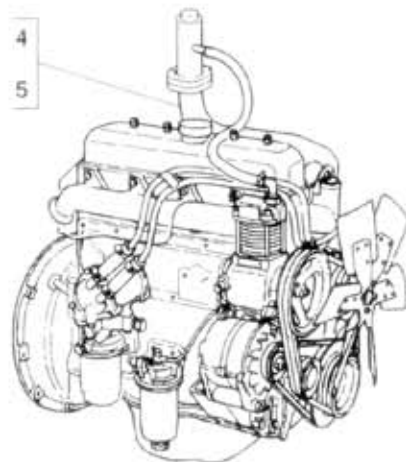

# 20.05.0

NÁHRADNÍ DÍLY  
AVIA

Typ podsk. Verze podsk. Název skupiny MOTOR -verze  
A211/A311 -712- Název podskupiny Motor

# 20.05.0

Poz	Ojednací číslo	Název dílu	Poč ks	Typ	Verze	Platnost Od	Platnost Do	Z	Čís. T. I.
00	-	Poz. 01, 02, 03 - náhrada za motory 712.13 (bez kompresoru pro A15, A20)	0						
01	362-000007	Motor 712.18.21 "A15", "A20"	1	krátk. konz.	A F	0177	1282		
02	362-000008	Motor 712.18.21 "A15", "A20"	1	dlouh. konz.	A F	0177	1262		
03	360-001004	Motor 712.18.22 "A15", "A20"	1	dlouh. konz.	B F	0177	1282		
04	362-000005	Motor 712.18.17	1	krátk. konz.	12 A F				0253
05	362-000006	Motor 712.18.17	1	dlouh. konz.	12 A D F				0253
07	363-000007	Motor 712.18.18	1	dlouh. konz.	12 C B F				0253
08	362-001000	Motor 712.18.25 "vozy RV1"	1	dlouh. konz.	5 B F				0253
09	362-001002	Polomotor 712.18	1	dlouh. konz.	A B				
10	362-001001	Polomotor 712.18	1	krátk. konz.	A B				