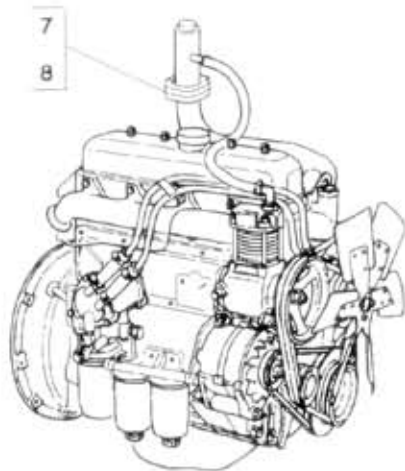

# 20.05.0

NÁHRADNÍ DÍLY  
AVIA

Typ podsk. Verze podsk. Název skupiny MOTOR -verze  
A211/A311 -712- Název podskupiny Motor

# 20.05.0

Poz	Ojednací číslo	Název dílu	Poč ks	Typ	Verze	Platnost Od	Platnost Do	Z	Čís. T. I.
00	-	Poz. 01, 02, 03 - náhrada za motory 712.13 (bez kompresoru pro A15, A20)	0						
01	362-000007	Motor 712.18.21 "A15", "A20"	1	krátk. konz.	A F	0177	1282		
02	362-000008	Motor 712.18.21 "A15", "A20"	1	dlouh. konz.	A F	0177	1262		
03	360-001004	Motor 712.18.22 "A15", "A20"	1	dlouh. konz.	B F	0177	1282		
04	362-000005	Motor 712.18.17	1	krátk. konz.	12 A F				0253
05	362-000006	Motor 712.18.17	1	dlouh. konz.	12 A D F				0253
07	363-000007	Motor 712.18.18	1	dlouh. konz.	12 C B F				0253
08	362-001000	Motor 712.18.25 "vozy RV1"	1	dlouh. konz.	5 B F				0253
09	362-001002	Polomotor 712.18	1	dlouh. konz.	A B				
10	362-001001	Polomotor 712.18	1	krátk. konz.	A B				