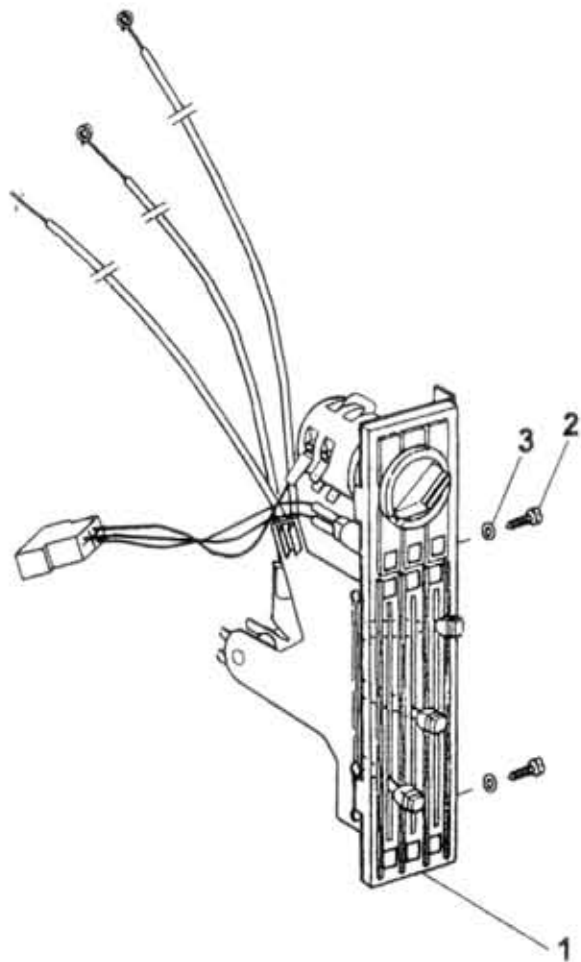

89.30.0

Type	Version	Group	HEATING EQUIPMENT
		Skupina	TOPENÍ
A60,75,80		Subgroup	Control panel of heating
		Podskupina	Ovládací panel topení

89.30.0

Key No.	Order No. / Objednací č.	Description / Název dílu			Ks / QTY	Validity / Platnost		I / T / C
						From	To	
01	366-972200	Control panel / Betätigungstaf. der Klimaanlage	Panel topení ovládací / Панель управл.отоплен.		1	0797	1297	
02	974-185012	Bolt / Schraube	Šroub / Болт	M5x12 ČSN 02 1131.25	0	0797		
03	992-745485	Washer / Unterlegscheibe	Podložka / Шайба	5,3 ČSN 02 1745.05	0	0797		
04	366-972201	Control panel / Betätigungstaf. der Klimaanlage	Panel topení ovládací / Панель управл.отоплен.		1	0198		