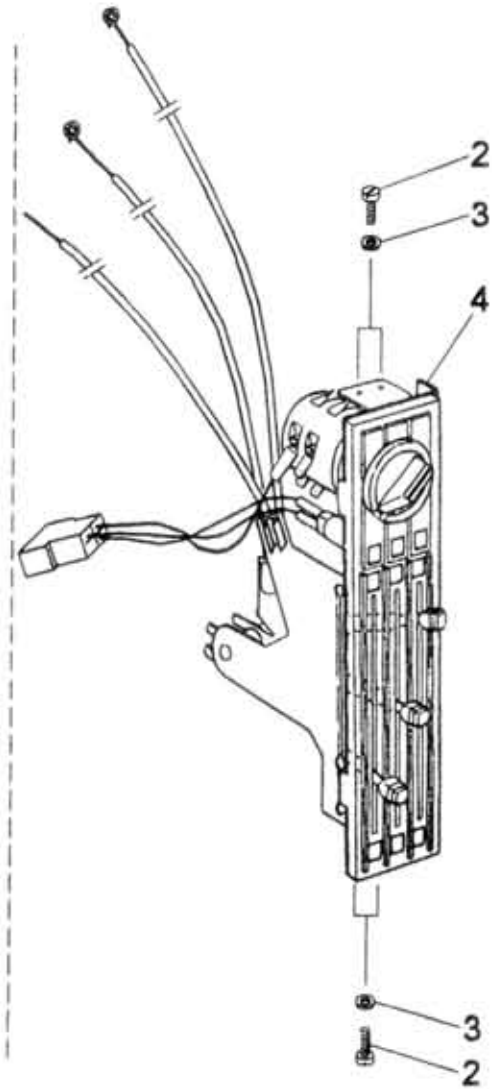

89.30.0

Type	Version	Group	HEATING EQUIPMENT
		Skupina	TOPENÍ
A60,75,80		Subgroup	Control panel of heating
		Podskupina	Ovládací panel topení

89.30.0

Key No.	Order No. / Objednací č.	Description / Název dílu			Ks / QTY	Validity / Platnost		I / T / C
						From	To	
01	366-972200	Control panel / Betätigungstaf. der Klimaanlage	Panel topení ovládací / Панель управл.отоплен.		1	0797	1297	
02	974-185012	Bolt / Schraube	Šroub / Болт	M5x12 ČSN 02 1131.25	0	0797		
03	992-745485	Washer / Unterlegscheibe	Podložka / Шайба	5,3 ČSN 02 1745.05	0	0797		
04	366-972201	Control panel / Betätigungstaf. der Klimaanlage	Panel topení ovládací / Панель управл.отоплен.		1	0198		