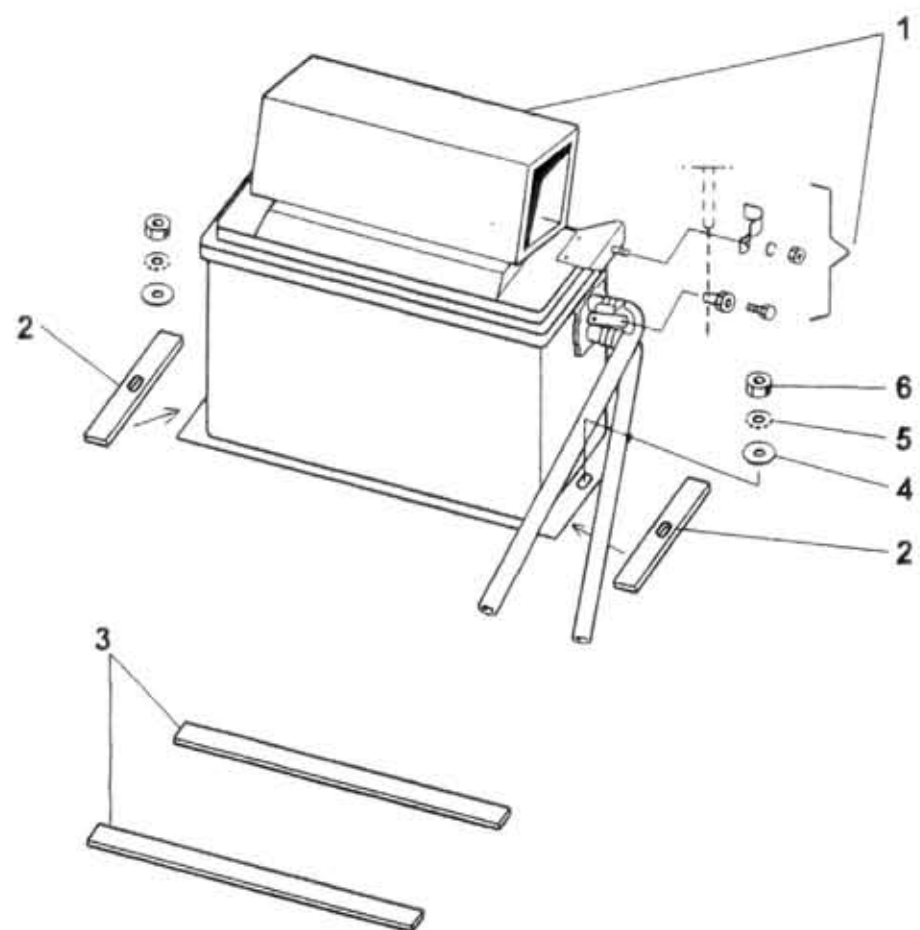

# 89.05.0

Type            Version            Group    HEATING EQUIPMENT  
 Skupina    TOPENÍ  
 A60,75,80            Subgroup    Heat exchanger of heater  
 Podskupina    Topné těleso

Key No.	Order No. / Objednací č.	Description / Název dílu		Ks / QTY	Validity / Platnost		I / T / C
					From	To	
01	366-972070	Hot water heating hous.assy Heizkörper kompl.	Těleso topné úpl. Элемент отопления всб.	1	0797		
02	366-972830	Sealing Dichtung	Těsnění Уплотнение	2	0797		
03	366-972831	Sealing Dichtung	Těsnění Уплотнение	2	0797		
04	992-726486	Washer Unterlegscheibe	Podložka Шайба	2	0797	6,4 ČSN 02 1726.05	
05	992-744486	Washer Unterlegscheibe	Podložka Шайба	2	0797	6,4 ČSN 02 1744.05	
06	992-401486	Nut Mutter	Matice Гайка	2	0797	M6 ČSN 02 1401.25	