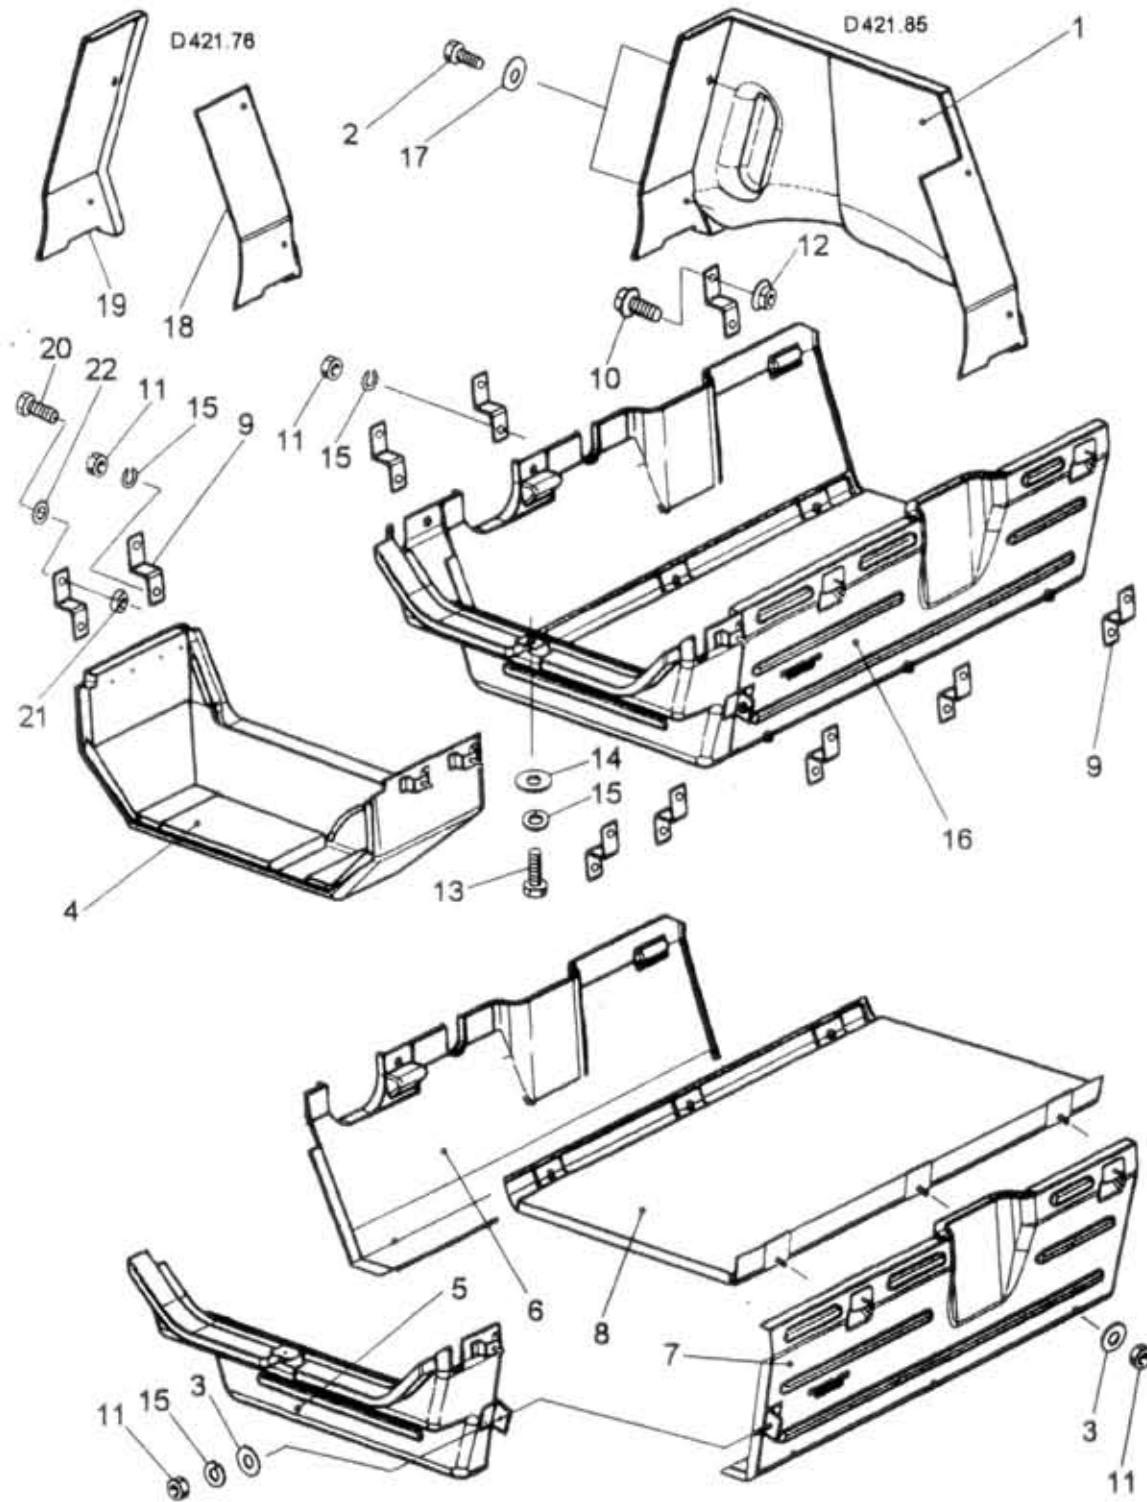

# 85.65.0

Type A60,75,80  
Version

Group Skupina EQUIPMENT OF BODY AND FRAME  
VYBAVENÍ KAROSERIE A RÁMU  
Subgroup Podskupina Anti-noise covers  
Kryty protihlukové

# 85.65.0

Key No.	Order No. Objednač č	Description / Název dílu	Ks QTY	Validity Platnost		I T C
				From	To	
01	366-710641	Upper cover Obendeckel Kryt horní Крышка верхняя	1	0797		
02	971-288014	Bolt Schraube Šroub Болт	4	0797		
03	992-701488	Washer Unterlegscheibe Podložka Шайба	10	0797		
04	366-710642	Engine cover Motorhaube Kryt motoru Капот двигателя	1	0797		
05	366-710643	Engine cover Motorhaube Kryt motoru Капот двигателя	1	0797		
06	366-710644	Engine cover Motorhaube Kryt motoru Капот двигателя	1	0797		
07	366-710645	Engine cover Motorhaube Kryt motoru Капот двигателя	1	0797		
08	366-710646	Engine cover Motorhaube Kryt motoru Капот двигателя	1	0797		
09	366-712302	Holder Halter Držák Держатель	10	0797		
10	366-059090	Self-locking bolt Schraube mit Sicherung Šroub s jistěním Болт с контровкой	10	0797		
11	992-431488	Nut Mutter Matice Гайка	10	0797		
12	366-059390	Self-locking nut Mutter mit Sicherung Matice s jistěním Гайка с контровкой	10	0797		
13	971-088020	Bolt Schraube Šroub Болт	3	0797		
14	992-726488	Washer Unterlegscheibe Podložka Шайба	1	0797		
15	992-741488	Washer Unterlegscheibe Podložka Шайба	13	0797		
16	366-710647	Lower engine cowl assy. Motordeckel kompl. unt. Kryt motoru spodní úpl. Капот двиг.нижний всб.	1	0797		
17	364-719580	Support plate Unterlegscheibe Podložka Накладка	4	0797		