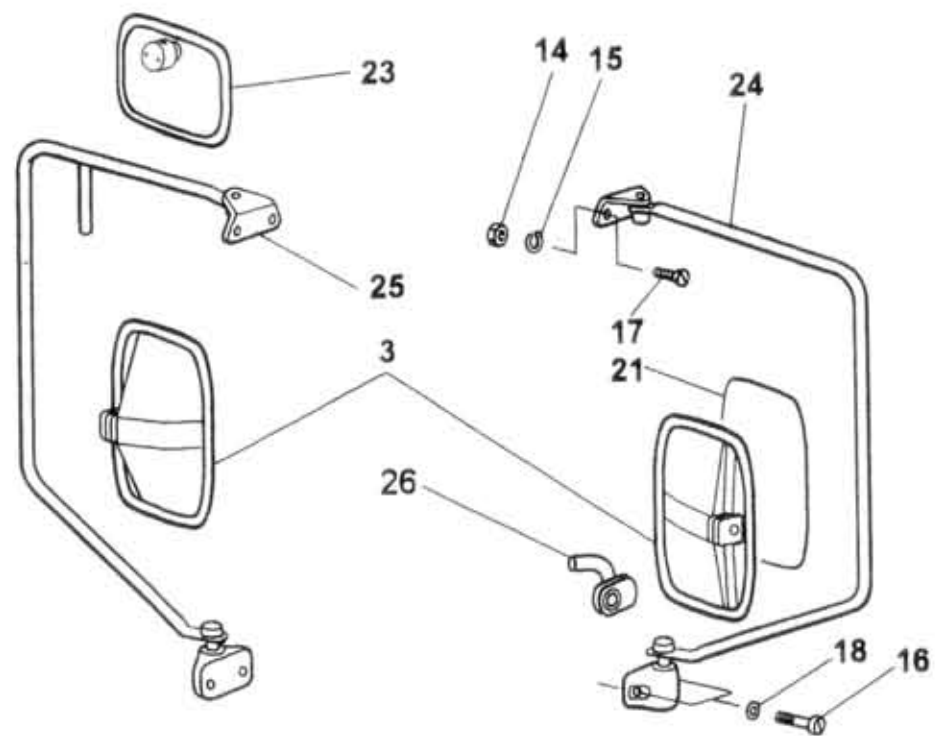

85.15.0

REPLACEMENT A7X.3101C.1- 03.2000

Type	Group	EQUIPMENT OF BODY AND FRAME
A60,75,80	Skupina	VYBAVENÍ KAROSERIE A RÁMU
Version	Subgroup	Back view mirror
	Podskupina	Zpětná zrcátka

85.15.0

Key No.	Order No. Objed. č.	Description / Název dílu			Ks Qty	Validity		I TC
						from	up to	
01	397-792000	Large surface mirror Rückblickspiegel	Zrcátko Зеркало	MEKRA 0341 A60,A75	2	0797		
02	397-792001	Large surface mirror Rückblickspiegel	Zrcátko Зеркало	KOVOPLAST Z430.1 A60,A75	2	0797		
03	397-792002	Heated mirror Rückblickspiegel heizb.	Zrcátko vyhřívané Зеркало обогреваемое	KOVOPLAST Z430.012	2	0797		
04	362-792001	Heated mirror LH Rückblickspiegel heizb. l.	Zrcátko vyhřívané L Зеркало обогреваем. Л	MEKRA A60,A75	1	0797		
05	362-792000	Heated mirror RH Rückblickspiegel heizb. r.	Zrcátko vyhřívané P Зеркало обогреваем. П	MEKRA A60,A75	1	0797		
06	362-792002	Heated mirror+remonte con. Rückblicksp. verstell.heizb.	Zrcátko vyhřív.a dálk.ovl. Зерк.обогр.+дист упр.	MEKRA A60,A75	2	0797		
07	363-792401	Holder /Key No.01,02/ Halter /pos.Nr.01,02/	Držák /poz.01,02/ Держат. (поз.01,02)	0325.1	2	0797		
08	366-792400	Holder assy.LH /Key No.03/ Halter kompl. l./pos.Nr.03/	Držák úpl. L /poz.03/ Держат.в сб.Л /поз.03/		1	0797		
09	366-792401	Holder assy.RH /Key No.03/ Halter kompl. r./pos.Nr.03/	Držák úpl. P /poz.03/ Держат.в сб.П /поз.03/		1	0797		
10	366-792402	Holder assy.LH /Key No.04/ Halter kompl. l /pos.Nr.04/	Držák úpl. L /poz.04/ Держат.в сб.Л /поз.04/		1	0797		
11	366-792403	Holder assy.LH /Key No.06/ Halter kompl. l /pos.Nr.06/	Držák úpl. L /poz.06/ Держат.в сб.Л /поз.06/		1	0797		
12	366-792405	Holder assy.RH /Key No.05/ Halter kompl. r./pos.Nr.05/	Držák úpl. P /poz.05/ Держат.в сб.П /поз.05/		1	0797		
13	366-792404	Holder assy.RH /Key No.06/ Halter kompl. r./pos.Nr.06/	Držák úpl. P /poz.06/ Держат.в сб.П /поз.06/		1	0797		
14	992-401486	Nut Mutter	Matice Гайка	M6 ČSN 02 1401.25	2	0797		
15	992-741486	Washer Unterlegscheibe	Podložka Шайба	6 ČSN 02 1741.05	2	0797		
16	974-186020	Bolt Schraube	Šroub Болт	M6x20 ČSN 02 1131.25	4	0797		
17	976-586018	Bolt Schraube	Šroub Болт	M6x18 ČSN 02 1155.25	4	0797		