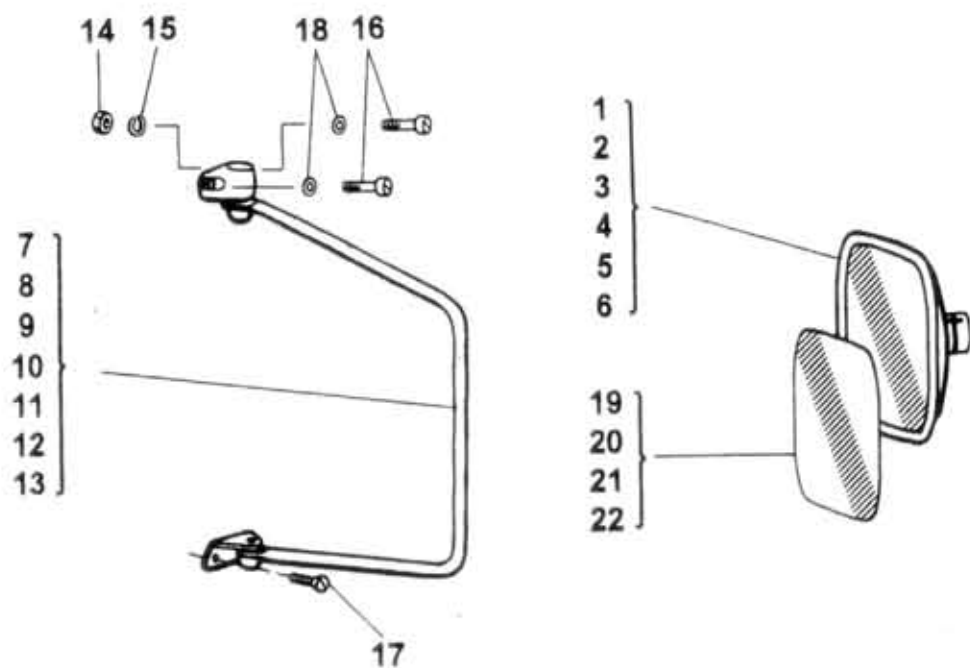

85.15.0

REPLACEMENT A7X.3101C.1- 03.2000

Type	Group	EQUIPMENT OF BODY AND FRAME
A60,75,80	Skupina	VYBAVENÍ KAROSERIE A RÁMU
Version	Subgroup	Back view mirror
	Podskupina	Zpětná zrcátka

85.15.0

Key No.	Order No. Objed. č.	Description / Název dílu			Ks Qty	Validity		I TC
						from	up to	
01	397-792000	Large surface mirror Rückblickspiegel	Zrcátko Зеркало	MEKRA 0341 A60,A75	2	0797		
02	397-792001	Large surface mirror Rückblickspiegel	Zrcátko Зеркало	KOVOPLAST Z430.1 A60,A75	2	0797		
03	397-792002	Heated mirror Rückblickspiegel heizb.	Zrcátko vyhřívané Зеркало обогреваемое	KOVOPLAST Z430.012	2	0797		
04	362-792001	Heated mirror LH Rückblickspiegel heizb. l.	Zrcátko vyhřívané L Зеркало обогреваем. Л	MEKRA A60,A75	1	0797		
05	362-792000	Heated mirror RH Rückblickspiegel heizb. r.	Zrcátko vyhřívané P Зеркало обогреваем. П	MEKRA A60,A75	1	0797		
06	362-792002	Heated mirror+remonte con. Rückblicksp. verstell.heizb.	Zrcátko vyhřív.a dálk.ovl. Зерк.обогр.+дист упр.	MEKRA A60,A75	2	0797		
07	363-792401	Holder /Key No.01,02/ Halter /pos.Nr.01,02/	Držák /poz.01,02/ Держат. (поз.01,02)	0325.1	2	0797		
08	366-792400	Holder assy.LH /Key No.03/ Halter kompl. l./pos.Nr.03/	Držák úpl. L /poz.03/ Держат.в сб.Л /поз.03/		1	0797		
09	366-792401	Holder assy.RH /Key No.03/ Halter kompl. r./pos.Nr.03/	Držák úpl. P /poz.03/ Держат.в сб.П /поз.03/		1	0797		
10	366-792402	Holder assy.LH /Key No.04/ Halter kompl. l /pos.Nr.04/	Držák úpl. L /poz.04/ Держат.в сб.Л /поз.04/		1	0797		
11	366-792403	Holder assy.LH /Key No.06/ Halter kompl. l /pos.Nr.06/	Držák úpl. L /poz.06/ Держат.в сб.Л /поз.06/		1	0797		
12	366-792405	Holder assy.RH /Key No.05/ Halter kompl. r./pos.Nr.05/	Držák úpl. P /poz.05/ Держат.в сб.П /поз.05/		1	0797		
13	366-792404	Holder assy.RH /Key No.06/ Halter kompl. r./pos.Nr.06/	Držák úpl. P /poz.06/ Держат.в сб.П /поз.06/		1	0797		
14	992-401486	Nut Mutter	Matice Гайка	M6 ČSN 02 1401.25	2	0797		
15	992-741486	Washer Unterlegscheibe	Podložka Шайба	6 ČSN 02 1741.05	2	0797		
16	974-186020	Bolt Schraube	Šroub Болт	M6x20 ČSN 02 1131.25	4	0797		
17	976-586018	Bolt Schraube	Šroub Болт	M6x18 ČSN 02 1155.25	4	0797		