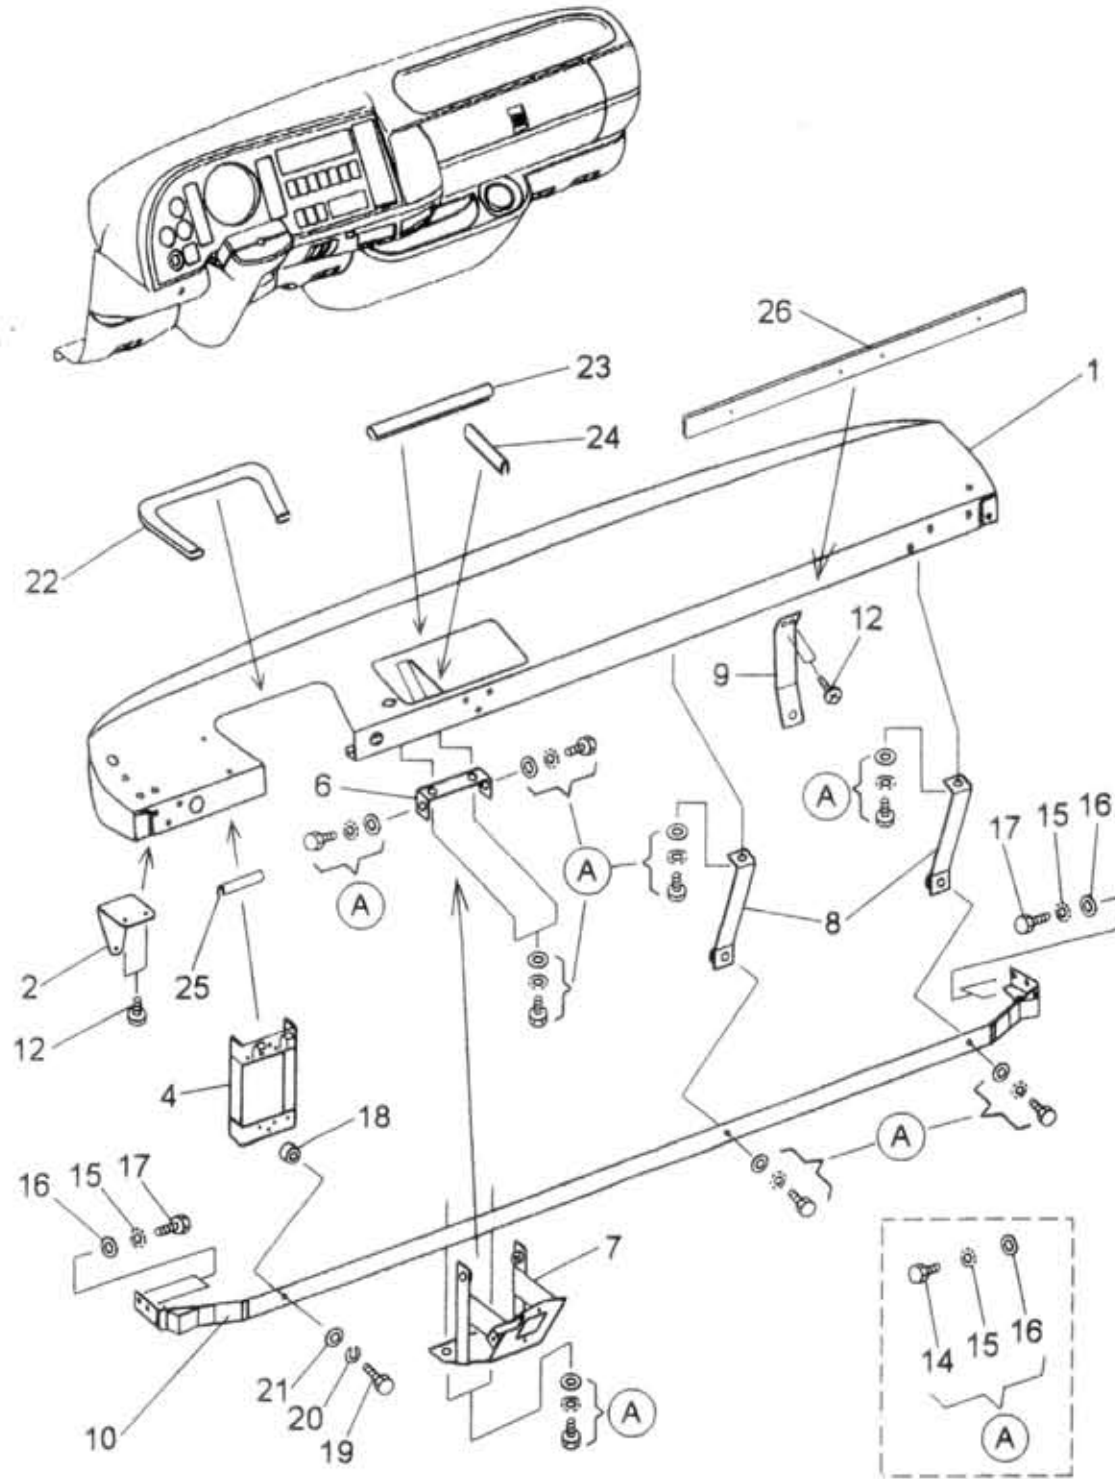

# 85.05.0

Type  
A60,75,80

Version

Group  
Skupina  
EQUIPMENT OF BODY AND FRAME  
VYBAVENÍ KAROSERIE A RÁMU

Subgroup  
Podskupina  
Front panel 1  
Panel čelní 1

# 85.05.0

Key No.	Order No. Objednací č.	Description / Název dílu		Ks QTY	Validity Platnost		I T C
					From	To	
01	362-730053	Front panel assy. Brettpanel kompl.	Panel čelní úpl. Стенка передняя в сб.	1	0797		
02	366-732311	Bracket Konsole	Konzola Кронштейн	1	0797		
04	366-732300	Fuse box carrier Sicherungsdosehalter	Držák pojistkových skříněk Держат.блока предохран.	1	0797		
06	366-732307	Holder Halter	Držák Держатель	1	0797		
07	366-562431	Brake valve bracket Bremsventilkonsole	Konzola brzdového ventilu Кронштейн тормоз.вент.	1	0797		
08	366-732420	Box holder bracket Handschuhfachkonsole	Konzola držáku skříněk Кроншт.держат. ящика	2	0797		
09	366-732421	Stowage bracket Ablagetaschekonsole	Konzola kapsy Кронштейн кармана	1	0797		
10	366-732301	Box carrier Handschuhfachhalter	Držák skříněk Держатель ящика	1	0797		
12	366-739018	Bolt Schraube	Šroub Болт	5	0797	4,8x9,5 DIN 7981	
14	971-286014	Bolt Schraube	Šroub Болт	10	0797	M6x14 ČSN 02 1103.25	
15	992-744486	Washer Unterlegscheibe	Podložka Шайба	14	0797	6,4 ČSN 02 1744.05	
16	992-702486	Washer Unterlegscheibe	Podložka Шайба	14	0797	6,4 ČSN 02 1702.05	
17	971-286025	Bolt Schraube	Šroub Болт	4	0797	M6x25 ČSN 02 1103.25	
18	362-716360	Stop Buchse	Narážka Болт	1	0797		
19	971-285025	Bolt Schraube	Šroub Болт	1	0797	M5x25 ČSN 02 1103.25	
20	992-741485	Washer Unterlegscheibe	Podložka Шайба	1	0797	5 ČSN 02 1741.15	