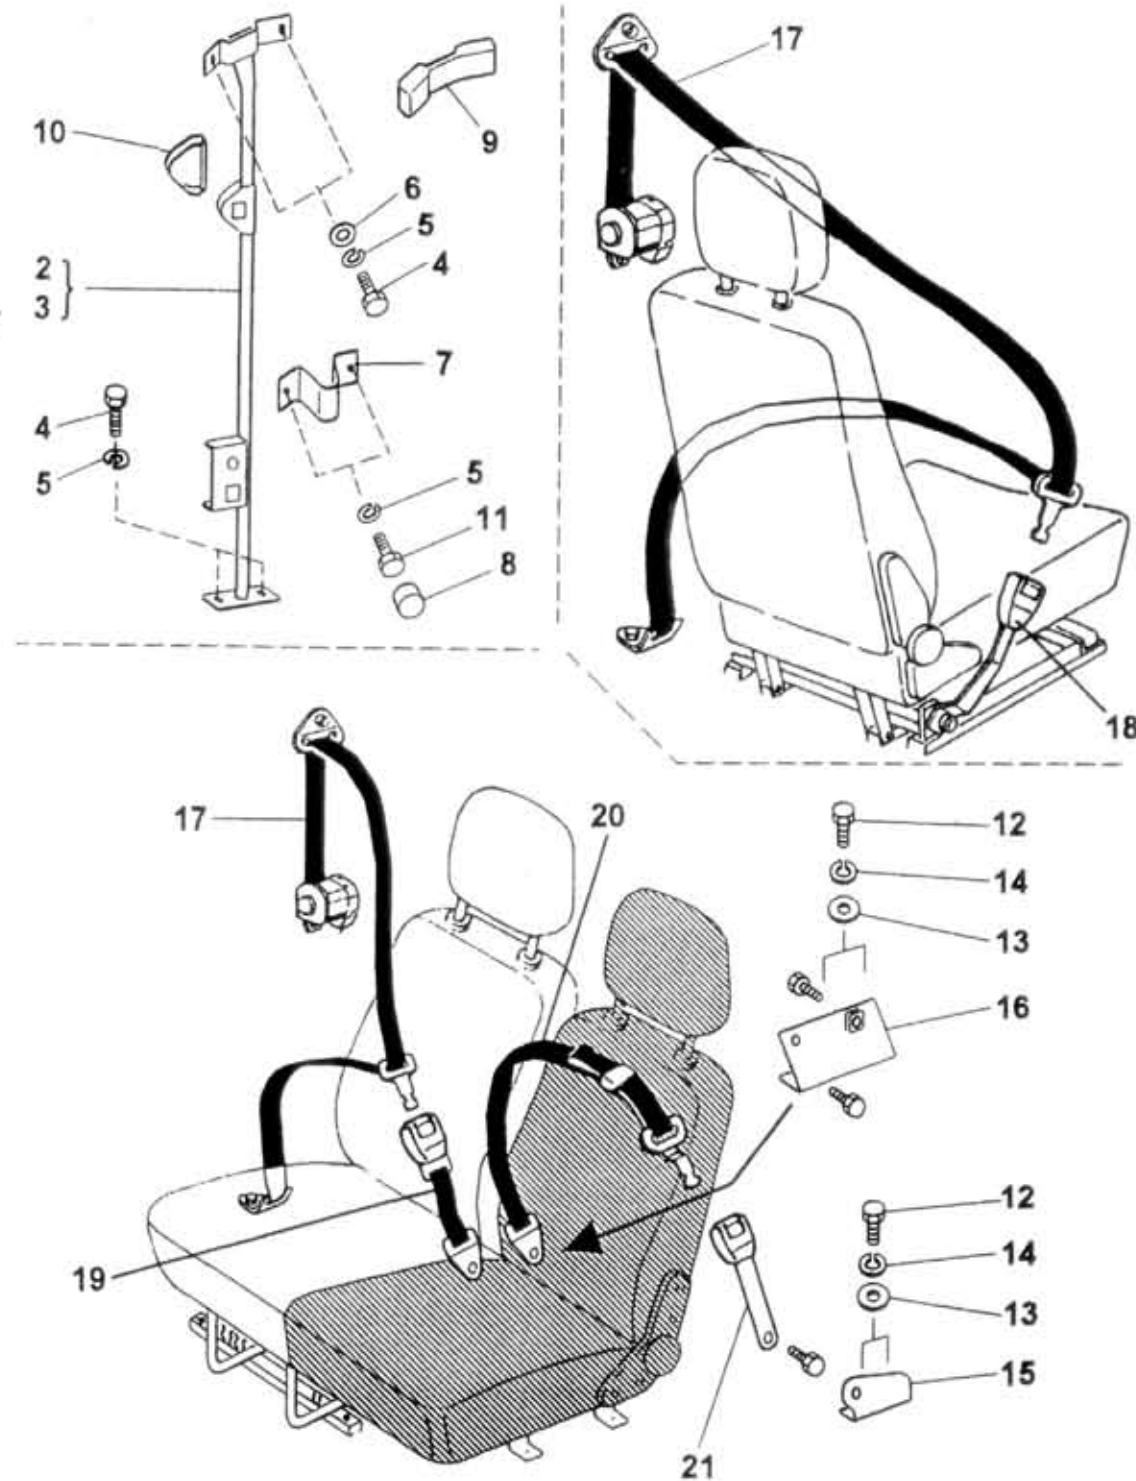

84.15.0

Type
A60,75,80

Version

Group
Skupina
EQUIPMENT OF BODY AND FRAME
VYBAVENÍ KAROSERIE A RÁMU

Subgroup
Podskupina
Safety belts
Pásky bezpečnostní

84.15.0

Key No.	Order No. Objednací č	Description / Název dílu	Ks QTY	Validity Platnost		I T C
				From	To	
02	365-772840	Rod LH Stange l. Tyč L Штанга Л	1	0797		
03	365-772841	Rod RH Stange r. Tyč P Штанга П	1	0797		
04	971-088020	Bolt Schraube Šroub Болт	8	0797	M8x20 ČSN 02 1103.55	
05	992-741488	Washer Unterlegscheibe Podložka Шайба	12	0797	8 ČSN 02 1741.05	
06	992-729488	Washer Unterlegscheibe Podložka Шайба	8	0797	9 ČSN 02 1729.05	
07	365-778600	Clip Klemme Spona Хомут	2	0797		
08	365-772190	Cover Kappe Krytka hlavy šroubu Колпачок голов. болта	4	0797		
09	366-772110	Cover Deckel Kryt Крышка	2	0797		
10	366-772111	Cover Deckel Kryt Крышка	2	0797		
11	971-088016	Bolt Schraube Šroub Болт	4	0797	M8x16 ČSN 02 1103.55	
12	971-090025	Bolt Schraube Šroub Болт	4	0797	M10x25 ČSN 02 1103.55	
13	992-702490	Washer Unterlegscheibe Podložka Шайба	2	0797	10,5 ČSN 02 1702.05	
14	992-741490	Washer Unterlegscheibe Podložka Шайба	4	0797	10 ČSN 02 1741.15	
15	366-772300	Holder assy. Halter kompl. Držák úpl. Держатель в сб.	1	0797		
16	366-772301	Holder assy. Halte kompl. Držák úpl. Держатель в сб.	1	0797		
17	366-797222	Winded safety belt Automatisch.Sicherheitsgur Navíjecí pás Ремень намотки	2	0797		