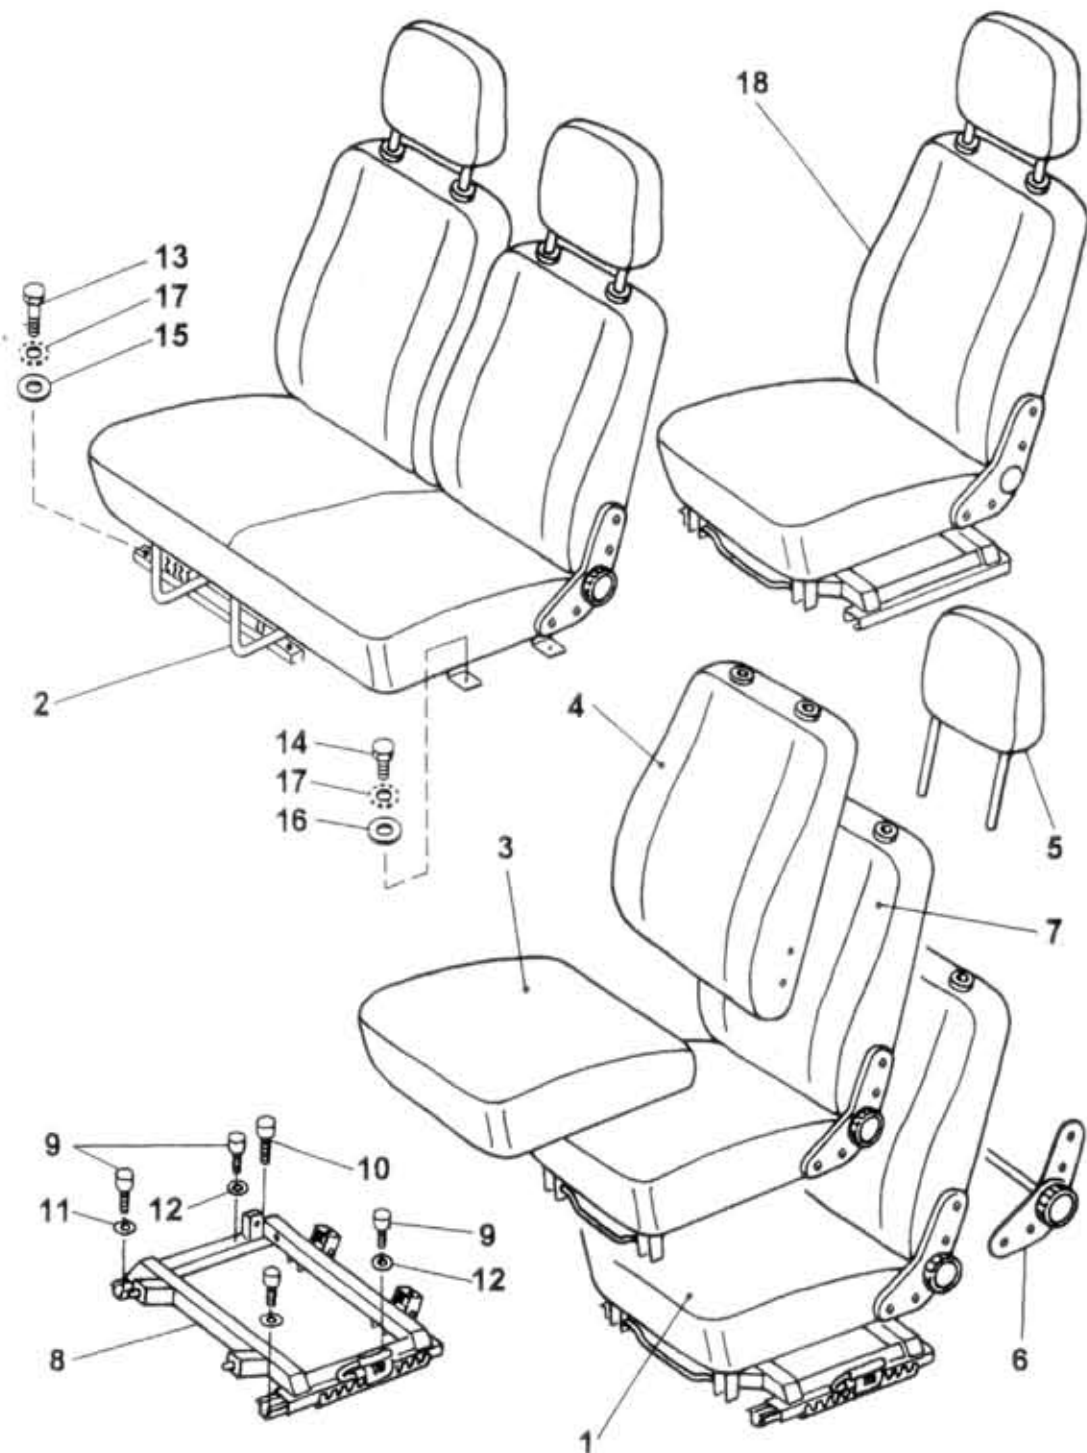

84.05.0

Type	Version	Group	EQUIPMENT OF BODY AND FRAME
A60,75,80	MARS	Skupina	VYBAVENÍ KAROSERIE A RÁMU
		Subgroup	Seats
		Podskupina	Sedadla

84.05.0

Key No.	Order No. / Objednací č.	Description / Název dílu	Ks / QTY	Validity / Platnost		I / T / C
				From	To	
01	362-770217	Seat of driver with support / Fahrersitz mit Sitzleitung / Сиденье водит.с подст.	1	0797		
02	366-770200	Driver's assist.seat assy. / Beifahrersitz kompl. / Сиденье спутника в сб.	1	0797		
03	362-770381	Seat / Sitz / Подушка	1	0797		
04	362-770392	Back rest / Rückenlehne / Спинка	1	0797		
05	362-770481	Support of head / Kopflehne / Подголовник	1	0797		
06	362-770422	Tip-up mechanism LH / Kippbarmechanismus l. / Механизм опускания Л	1	0797		
07	362-770226	Seat LH / Sitz l. / Сиденье Л	1	0797		
08	362-770319	Support assy. LH / Sitzleitung kompl. l. / Подставка сиден.Л всб.	1	0797		
09	974-886016	Bolt / Schraube / Болт	4	0797	M6x16 ČSN 02 1143.55	
10	974-888016	Bolt / Schraube / Болт	1	0797	M8x16 ČSN 02 1143.55	
11	362-779510	Support plate / Unterlegscheibe / Шайба	2	0797		
12	992-702486	Washer / Unterlegscheibe / Шайба	2	0797	6,4 ČSN 02 1702.15	
13	970-086035	Bolt / Schraube / Болт	4	0797	M6x35 ČSN 02 1101.55	
14	971-086014	Bolt / Schraube / Болт	2	0797	M6x14 ČSN 02 1103.55	
15	991-727006	Washer / Unterlegscheibe / Шайба	6	0797	6,6 ČSN 02 1727.15	
16	991-729006	Washer / Unterlegscheibe / Шайба	2	0797	6,6 ČSN 02 1729.15	