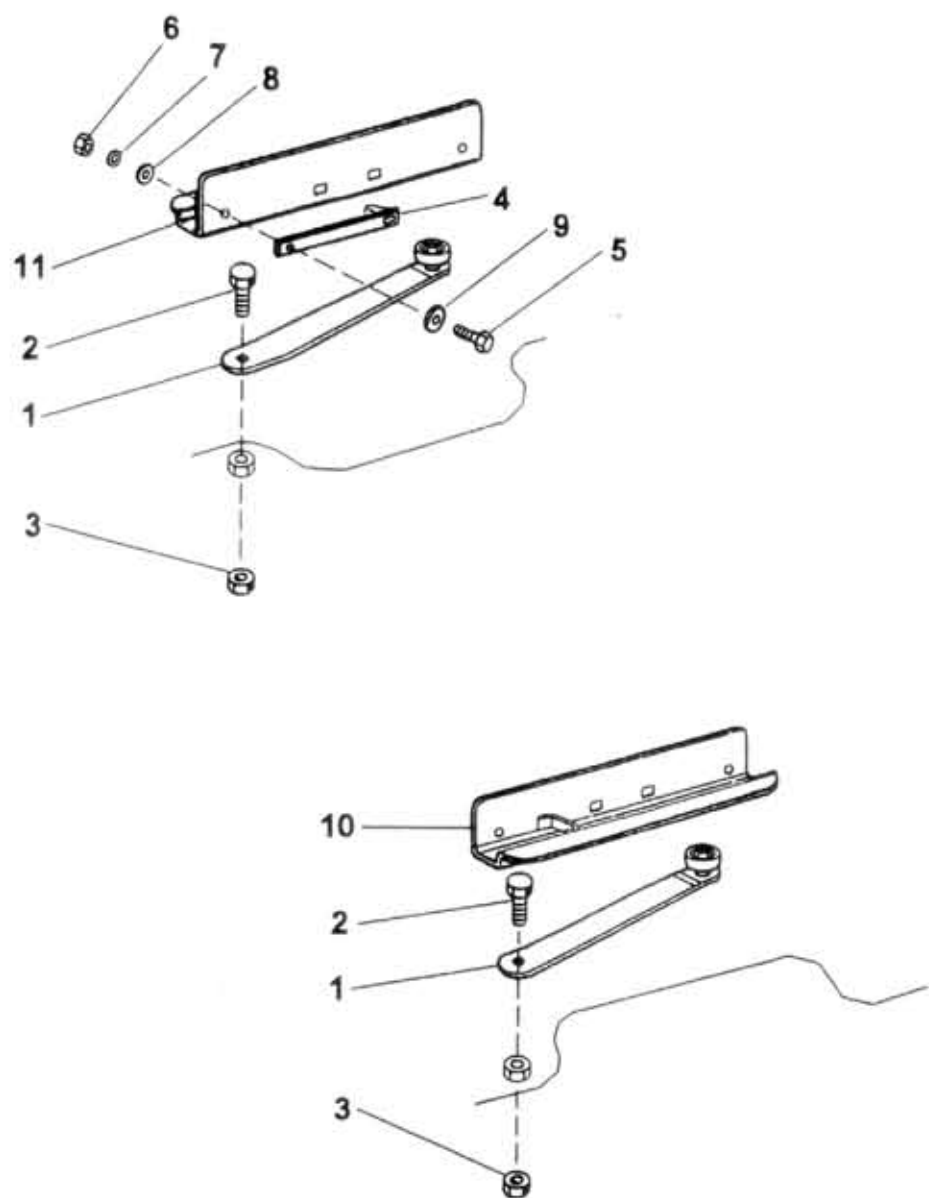

# 81.95.0

Type A60,75,80  
 Version  
 Group Skupina BODY KAROSERIE  
 Subgroup Podskupina Door stop Zarážka dveří

Key No.	Order No. Objednací č.	Description / Název dílu		Ks QTY	Validity Platnost		I T C
					From	To	
01	360-742662	Lever assy. Hebel kompl.	Ráka úpl. Рычаг в сб.	2	0797		
02	971-290025	Bolt Schraube	Šroub Болт	2	0797	M10x25 ČSN 02 1103.25	
03	992-401290	Nut Mutter	Matice Гайка	2	0797	M10 ČSN 02 1401.55	
04	360-746355	Stop assy. Anschlag kompl.	Zarážka úpl. Упор в сб.	2	0797		
05	971-086016	Bolt Schraube	Šroub Болт	2	0797	M6x16 ČSN 02 1103.55	
06	992-401486	Nut Mutter	Matice Гайка	2	0797	M6 ČSN 02 1401.25	
07	992-702486	Washer Unterlegscheibe	Podložka Шайба	2	0797	6,4 ČSN 02 1702.15	
08	991-729006	Washer Unterlegscheibe	Podložka Шайба	2	0797	6,6 ČSN 02 1729.05	
09	992-702488	Washer Unterlegscheibe	Podložka Шайба	2	0797	8,4 ČSN 02 1702.15	
10	366-744300	Door guide LH Türführung l.	Vedení dveří L Направляющая дверей Л	1	0797		
11	366-744301	Door guide RH Türführung r.	Vedení dveří P Направляющая дверей П	1	0797		