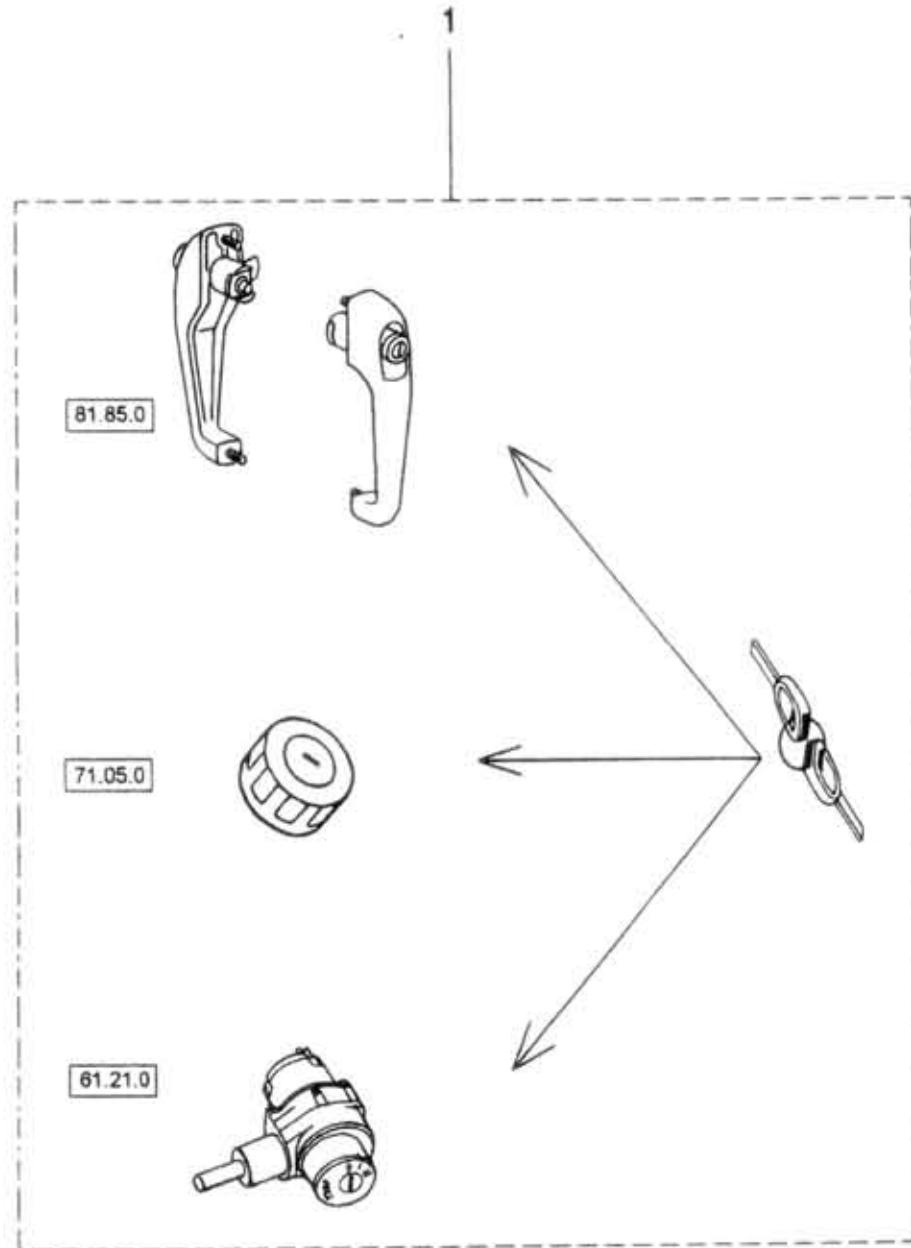

81.86.0

Type Version Group BODY
 Skupina KAROSERIE
A60,75,80 Subgroup Door handle set and caps
 Podskupina Sada klik a uzávěrů

81.86.0

Key No.	Order No. / Objednací č.	Description / Název dílu	Ks / QTY	Validity / Platnost		I / T / C
				From	To	
01	366-988103	Door handle set and caps Türgriff und Schloß - Satz Sada klik a uzávěrů Набор руч.,двер.и зам.	1	1297		