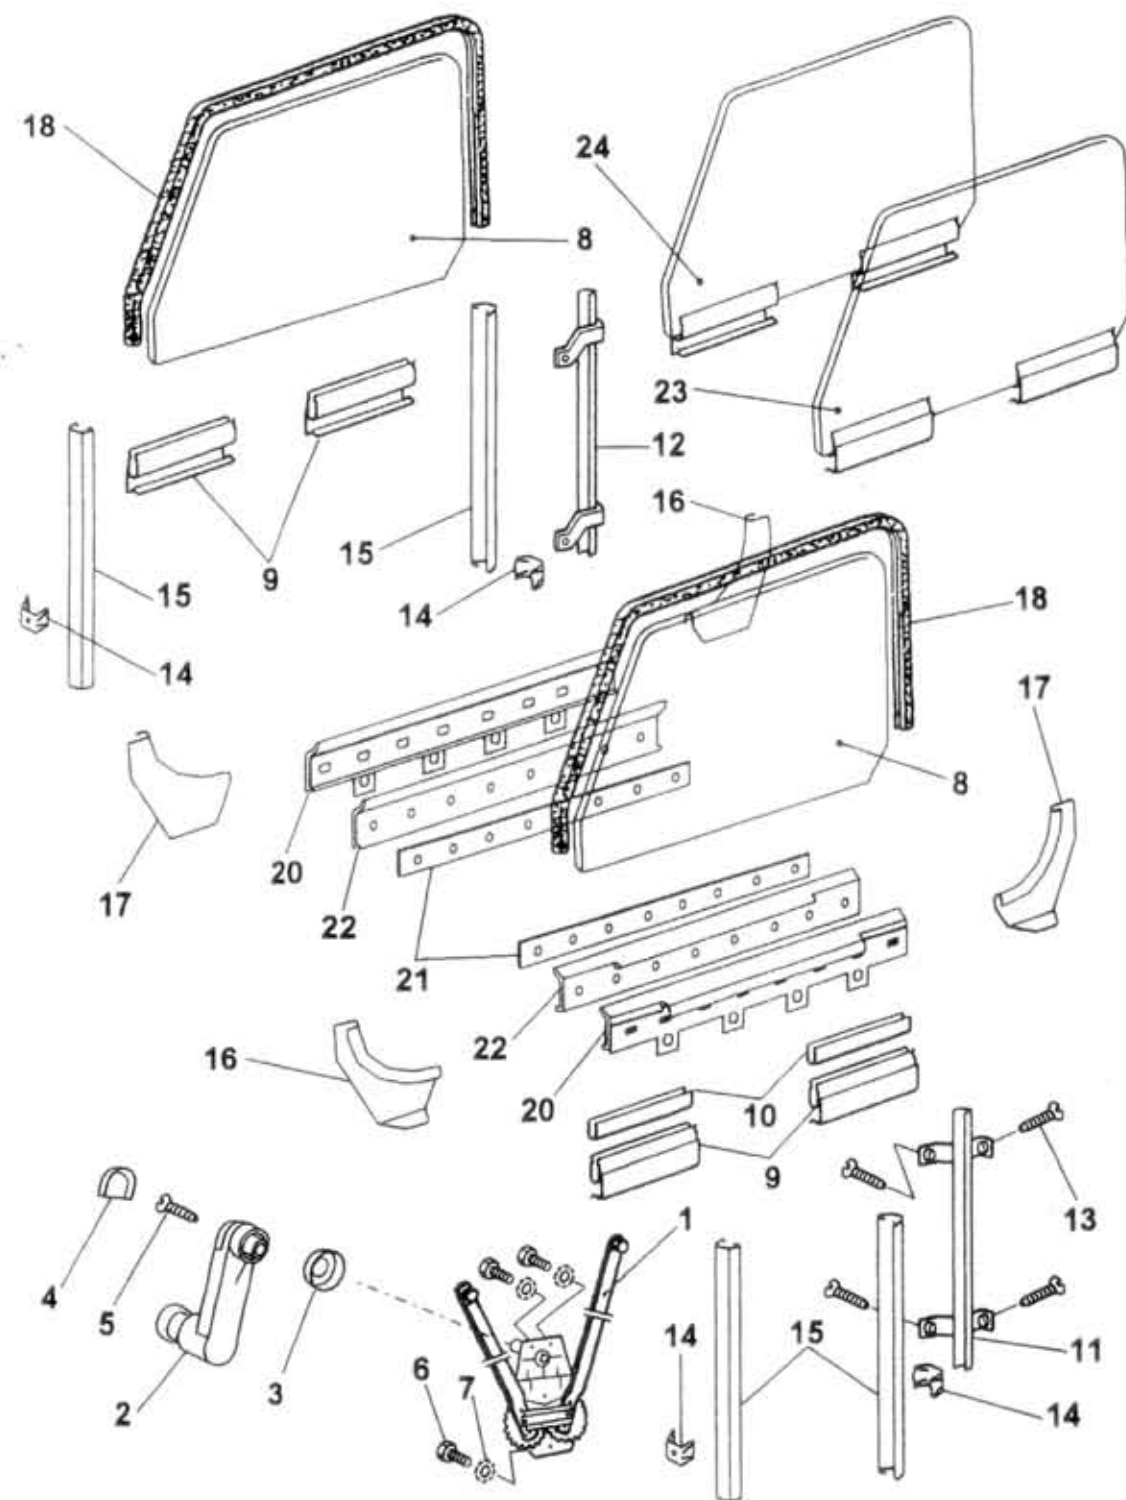

81.80.0

Type A60,75,80
Version

Group BODY
Skupina KAROSERIE
Subgroup Door window, window winder
Podskupina Okna dveří, spouštěč okna

81.80.0

Key No.	Order No. Objednací č.	Description / Název dílu	Ks QTY	Validity Platnost		I T C
				From	To	
01	366-989040	Window winder Fensterheber Spouštěč okna Стеклоподъёмн. механ.	2	0797		
02	366-989100	Handle assy. Fenstersenkerklinke Klika úpl. Ручка в сб.	2	0797		
03	366-989180	Rosette Rosette Růžice Розетка	2	0797		
04	366-989470	Cover Kappe Krytka Колпачок	2	0797		
05	975-885018	Bolt Schraube Šroub Болт	2	0797	M5x18 ČSN 02 1151.25	
06	971-286012	Bolt Schraube Šroub Болт	6	0797	M6x12 ČSN 02 1103.25	
07	991-744006	Washer Unterlegscheibe Podložka Шайба	6	0797	6.4 ČSN 02 1744.00	
08	362-740611	Glass Glas Sklo Стекло	2	0797		
09	362-989291	Profile assy. Fensterkurbel kompl. Lineta úpl. Обойма стекла в сб.	4	0797		
10	360-794822	Sealing Dichtung Těsnění Уплотнение	4	0797	L=210	
11	360-744303	Holder LH Halter l. Držák L Держатель Л	1	0797		
12	360-744304	Holder RH Halter r. Držák P Держатель П	1	0797		
13	362-749091	Bolt Schraube Šroub Болт	8	0797		
14	360-746420	Clamp Befestigungsschelle Přichytka Скобка	18	0797		
15	934-671370	Sealing Dichtung Těsnění Уплотнение	4	0797	L=515	
16	366-742160	Corner flange LH Eckebördelung l. Lem rohový L Бортовка угловая Л	4	0797		