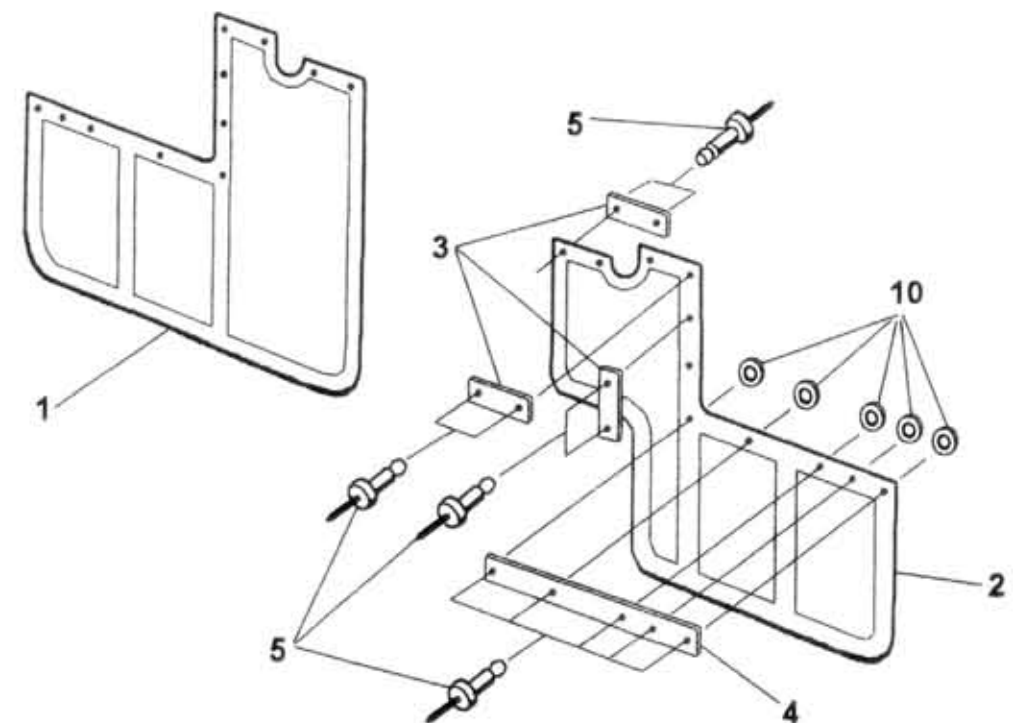

81.50.0

Type

Version

Group
Skupina

BODY
KAROSERIE

A60,75,80

Subgroup
Podskupina

Front mudguard mudflap
Zástěry předního blatníku

81.50.0

Key No.	Order No. / Objednáací č.	Description / Název dílu		Ks / QTY	Validity / Platnost		I / T / C
					From	To	
01	366-791390	Mudflap LH Spritzlederleiste l.	Zástěra L Фартук-брызговик Л	1	0797		
02	366-791391	Mudflap RH Spritzlederleiste r.	Zástěra P Фартук-брызговик П	1	0797		
03	360-714274	Strip Leiste	Lišta Планка	6	0797		
04	360-714275	Support plate Unterlage	Podložka Накладка	2	0797		
05	989-904016	Rivet Niet	Nýt Закленка	28	0797	4x16 ČSN 02 2391	
07	366-791392	Front mudflap Vordere Spritzleiste	Zástěra přední Фартук-брызговик пер.	2	0797		
08	989-904025	Rivet Niet	Nýt Закленка	4	0797	4x25 ČSN 02 2391	
09	992-729485	Washer Unterlegscheibe	Podložka Шайба	10	0797	5,5 ČSN 02 1729.15	
10	992-701484	Washer Unterlegscheibe	Podložka Шайба	26	0797	84,3 ČSN 02 1702.15	
11	366-791800	Plug Blindflansch	Záslepka Заглушка	4	0797		
12	366-791801	Support plate Unterlage	Podložka Накладка	2	0797		