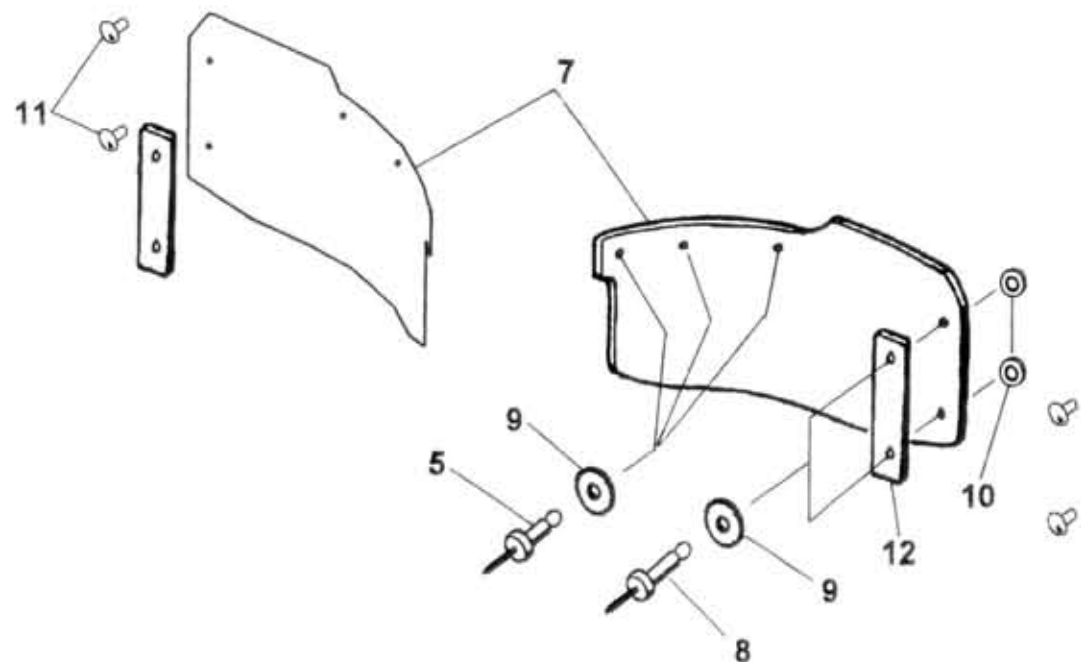

81.50.0

Type

Version

Group
Skupina

BODY
KAROSERIE

A60,75,80

Subgroup
Podskupina

Front mudguard mudflap
Zástěry předního blatníku

81.50.0

Key No.	Order No. / Objednáací č.	Description / Název dílu		Ks / QTY	Validity / Platnost		I / T / C
					From	To	
01	366-791390	Mudflap LH Spritzlederleiste l.	Zástěra L Фартук-брызговик Л	1	0797		
02	366-791391	Mudflap RH Spritzlederleiste r.	Zástěra P Фартук-брызговик П	1	0797		
03	360-714274	Strip Leiste	Lišta Планка	6	0797		
04	360-714275	Support plate Unterlage	Podložka Накладка	2	0797		
05	989-904016	Rivet Niet	Nýt Закленка	28	0797	4x16 ČSN 02 2391	
07	366-791392	Front mudflap Vordere Spritzleiste	Zástěra přední Фартук-брызговик пер.	2	0797		
08	989-904025	Rivet Niet	Nýt Закленка	4	0797	4x25 ČSN 02 2391	
09	992-729485	Washer Unterlegscheibe	Podložka Шайба	10	0797	5,5 ČSN 02 1729.15	
10	992-701484	Washer Unterlegscheibe	Podložka Шайба	26	0797	84,3 ČSN 02 1702.15	
11	366-791800	Plug Blindflansch	Záslepka Заглушка	4	0797		
12	366-791801	Support plate Unterlage	Podložka Накладка	2	0797		