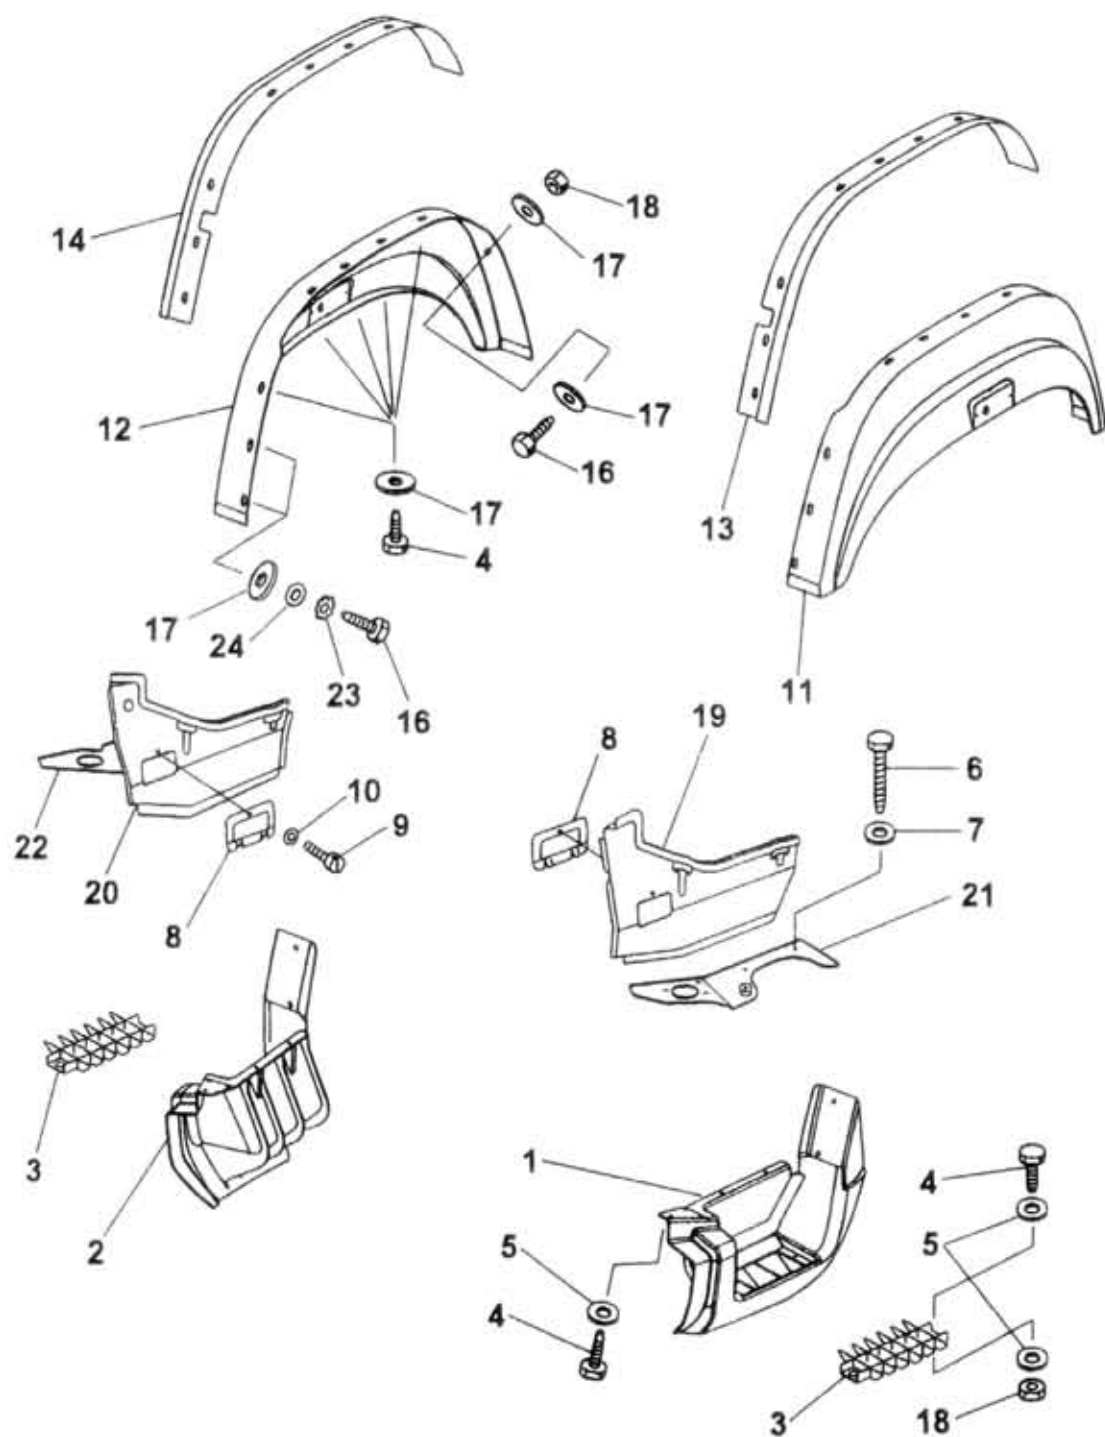

81.40.0

Type
A60,75,80

Version

Group Skupina BODY KAROSERIE
Subgroup Podskupina Front mudguards, foot rest Přední blatníky, stupačka

81.40.0

Key No.	Order No. Objednačí č.	Description / Název dílu		Ks QTY	Validity Platnost From To	I T C
01	366-700340	Foot rest LH Trittbrett l.	Stupačka L Подножка Л	1	0797	
02	366-700341	Foot rest RH Trittbrett r.	Stupačka P Подножка П	1	0797	
03	366-700350	Foot rest grille Trittbrettgitter	Mříž stupačky Решётка подножки	2	0797	
04	971-286020	Bolt Schraube	Šroub Болт	20	0797	M6x20 ČSN 02 1103.25
05	992-702486	Washer Unterlegscheibe	Podložka Шайба	14	0797	6,4 ČSN 02 1702.15
06	366-719190	Wood screw Schraube	Vrut Шуруп	4	0797	8x35 DIN 571
07	992-729488	Washer Unterlegscheibe	Podložka Шайба	4	0797	9 ČSN 02 1729.15
08	360-702041	Foot rest cover Deckel	Víko stupačky Крышка подножки	2	0797	
09	979-584809	Bolt Schraube	Šroub Болт	2	0797	3,9x9,5 ČSN 02 1232.05
10	992-744484	Washer Unterlegscheibe	Podložka Шайба	2	0797	4,3 ČSN 02 1744.05
11	366-710110	Mudguard LH Kotflügel l.	Blatník L Крыло Л	1	0797	
12	366-710120	Mudguard RH Kotflügel r.	Blatník P Крыло П	1	0797	
13	366-791820	Sealing LH Dichtung l.	Těsnění L Уплотнение Л	1	0797	
14	366-791821	Sealing RH Dichtung r.	Těsnění P Уплотнение П	1	0797	
16	971-286025	Screw Schraube	Šroub Болт	6	0797	M6x25 ČSN 02 1103.25
17	362-719580	Support plate Unterlegscheibe	Podložka Накладка	18	0797	
18	992-400886	Nut Mutter	Matice Гайка	6	0797	M6 ČSN 02 1401.55