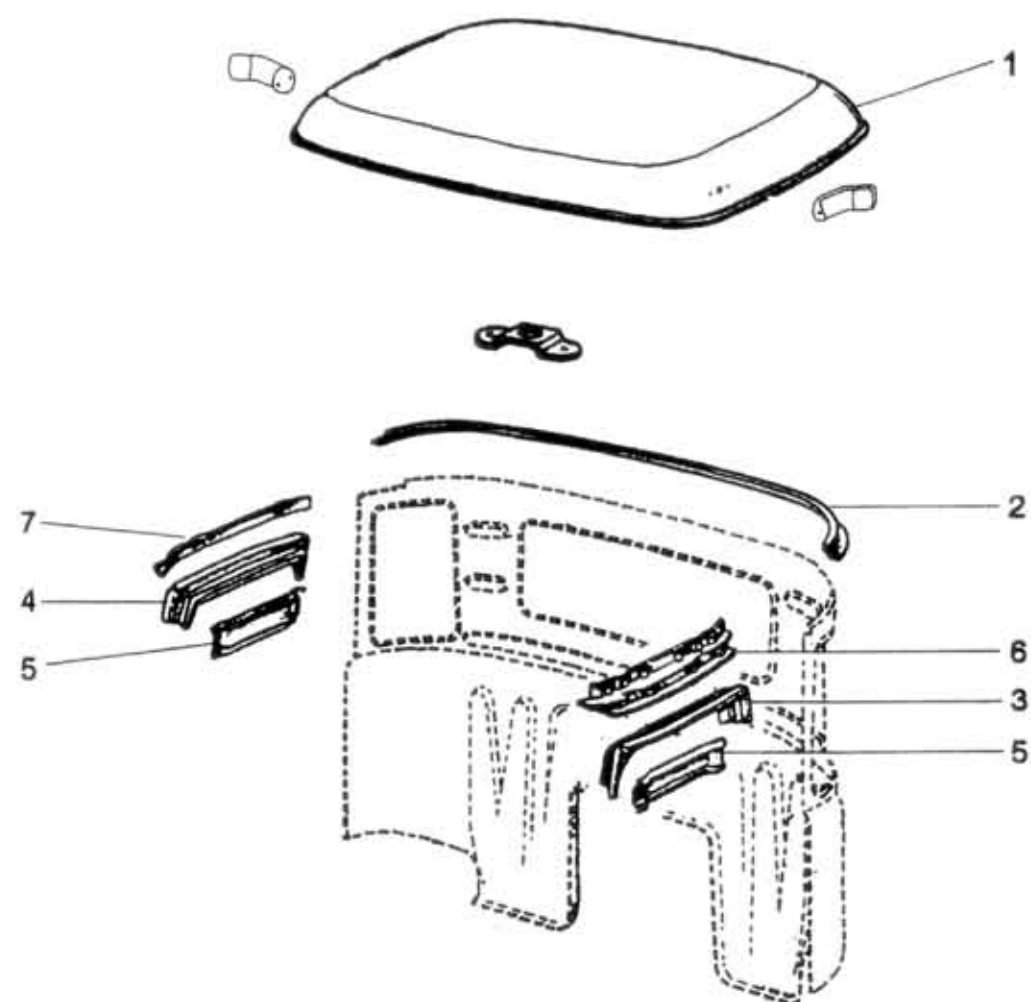

81.35.0

Type

Version

Group
SkupinaBODY
KAROSERIE

A60,75,80

Subgroup
PodskupinaRoof
Střecha

81.35.0

Key No.	Order No. Objednací č.	Description / Název dílu		Ks QTY	Validity Platnost		I T C
					From	To	
01	363-700610	Roof Dach	Střecha Крыша	1	0797		
02	366-700660	Upper crossbar Obere Querstrebe	Příčka horní Поперечина верхняя	1	0797		
03	360-700907	Upper frame LH Türrahmen oben l.	Zárubeň horní L Рама верхняя Л	1	0797		
04	360-700908	Upper frame RH Türrahmen oben r.	Zárubeň horní P Рама верхняя П	1	0797		
05	360-710609	Cover of frame Türrahmenabdeckung	Kryt zárubně Крышка рамы двери	2	0797		
06	360-700668	Roof crossbar LH Dachquerstrebe l.	Příčka střechy L Балка крыши Л	1	0797		
07	360-700669	Roof crossbar RH Dachquerstrebe r.	Příčka střechy P Балка крыши П	1	0797		