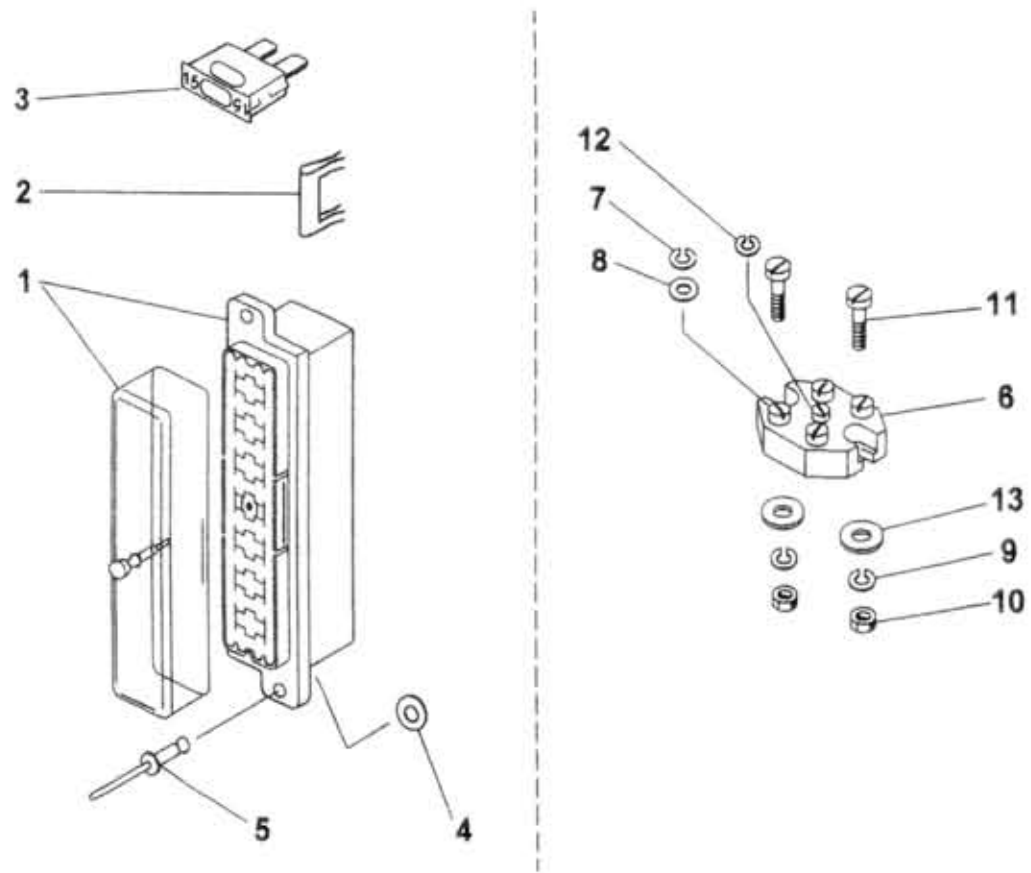

62.05.0

Type A60,75,80
Version

Group Skupina
ELECTR. DEVICE AND EQUIPMENT
ELEKTRICKÁ VÝSTROJ A VÝBAVA
Subgroup Podskupina
Fuse box, terminals
Pojistkové skříňky, svorkovnice

62.05.0

Key No.	Order No. / Objednací č.	Description / Název dílu			Ks / QTY	Validity / Platnost		I / T / C
						From	To	
01	366-939380	Fuse box Sicherungsdose	Skříňka pojistková Блок предохранителей	MERIT	3	0797		
02	366-939470	Interconnecting bridge Verbindungsleiste	Můstek propojovací Перемычка соединит.		11	0797		
03	390-939423	Fuse Sicherung	Pojistka Предохранитель	15A	18	0797		
04	992-726484	Washer Unterlegscheibe	Podložka Шайба	4,3 ČSN 02 1726.15	6	0797		
05	989-904010	Rivet Niet	Nýt Закленка	4x10 ČSN 02 2391	6	0797		
06	362-939450	Terminal board assy. Klemmleiste kompl.	Svorkovnice úpl. Клеммная доска в сб.		1	0797		
07	992-740485	Washer Unterlegscheibe	Podložka Шайба	5 ČSN 02 1740.05	4	0797		
08	992-702485	Washer Unterlegscheibe	Podložka Шайба	5,3 ČSN 02 1702.15	4	0797		
09	992-740484	Washer Unterlegscheibe	Podložka Шайба	4 ČSN 02 1740.05	2	0797		
10	992-401484	Nut Mutter	Matice Гайка	M4 ČSN 02 1401.25	2	0797		
11	977-084016	Bolt Schraube	Šroub Винт	BM4x16 ČSN 02 1135.25	2	0797		
12	991-740002	Washer Federring	Podložka Шайба	3 ČSN 02 1740.00	1	0797		
13	105-791808	Ring Ring	Kroužek Кольцо	5x17x2 OM 02 9331.01	2	0797		
14	992-401485	Nut Mutter	Matice Гайка	M5 ČSN 02 1401.25	3	0797		
15	397-939196	Socket 7-pole Steckdose 7-pol	Zásuvka 7pól. /přívěs/ Розетка 7-пол.(прицеп)		1	0797		
16	362-793802	Sealing Dichtung	Těsnění Уплотнение		1	0797		
17	975-885045	Bolt Schraube	Šroub Болт	M5x45 ČSN 02 1151.25	3	0797		