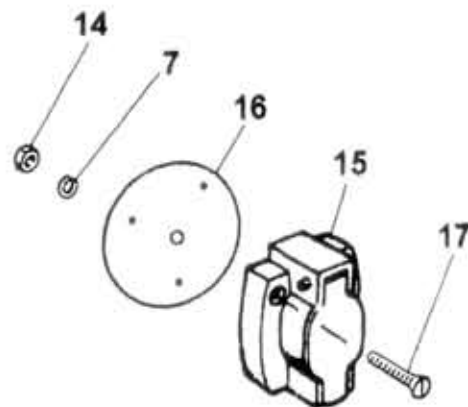

62.05.0

Type A60,75,80
Version

Group Skupina
ELECTR. DEVICE AND EQUIPMENT
ELEKTRICKÁ VÝSTROJ A VÝBAVA
Subgroup Podskupina
Fuse box, terminals
Pojistkové skříňky, svorkovnice

62.05.0

Key No.	Order No. / Objednací č.	Description / Název dílu			Ks / QTY	Validity / Platnost		I / T / C
						From	To	
01	366-939380	Fuse box Sicherungsdose	Skříňka pojistková Блок предохранителей	MERIT	3	0797		
02	366-939470	Interconnecting bridge Verbindungsleiste	Můstek propojovací Перемычка соединит.		11	0797		
03	390-939423	Fuse Sicherung	Pojistka Предохранитель	15A	18	0797		
04	992-726484	Washer Unterlegscheibe	Podložka Шайба	4,3 ČSN 02 1726.15	6	0797		
05	989-904010	Rivet Niet	Nýt Закленка	4x10 ČSN 02 2391	6	0797		
06	362-939450	Terminal board assy. Klemmleiste kompl.	Svorkovnice úpl. Клеммная доска в сб.		1	0797		
07	992-740485	Washer Unterlegscheibe	Podložka Шайба	5 ČSN 02 1740.05	4	0797		
08	992-702485	Washer Unterlegscheibe	Podložka Шайба	5,3 ČSN 02 1702.15	4	0797		
09	992-740484	Washer Unterlegscheibe	Podložka Шайба	4 ČSN 02 1740.05	2	0797		
10	992-401484	Nut Mutter	Matice Гайка	M4 ČSN 02 1401.25	2	0797		
11	977-084016	Bolt Schraube	Šroub Винт	BM4x16 ČSN 02 1135.25	2	0797		
12	991-740002	Washer Federring	Podložka Шайба	3 ČSN 02 1740.00	1	0797		
13	105-791808	Ring Ring	Kroužek Кольцо	5x17x2 OM 02 9331.01	2	0797		
14	992-401485	Nut Mutter	Matice Гайка	M5 ČSN 02 1401.25	3	0797		
15	397-939196	Socket 7-pole Steckdose 7-pol	Zásuvka 7pól. /přívěs/ Розетка 7-пол.(прицеп)		1	0797		
16	362-793802	Sealing Dichtung	Těsnění Уплотнение		1	0797		
17	975-885045	Bolt Schraube	Šroub Болт	M5x45 ČSN 02 1151.25	3	0797		