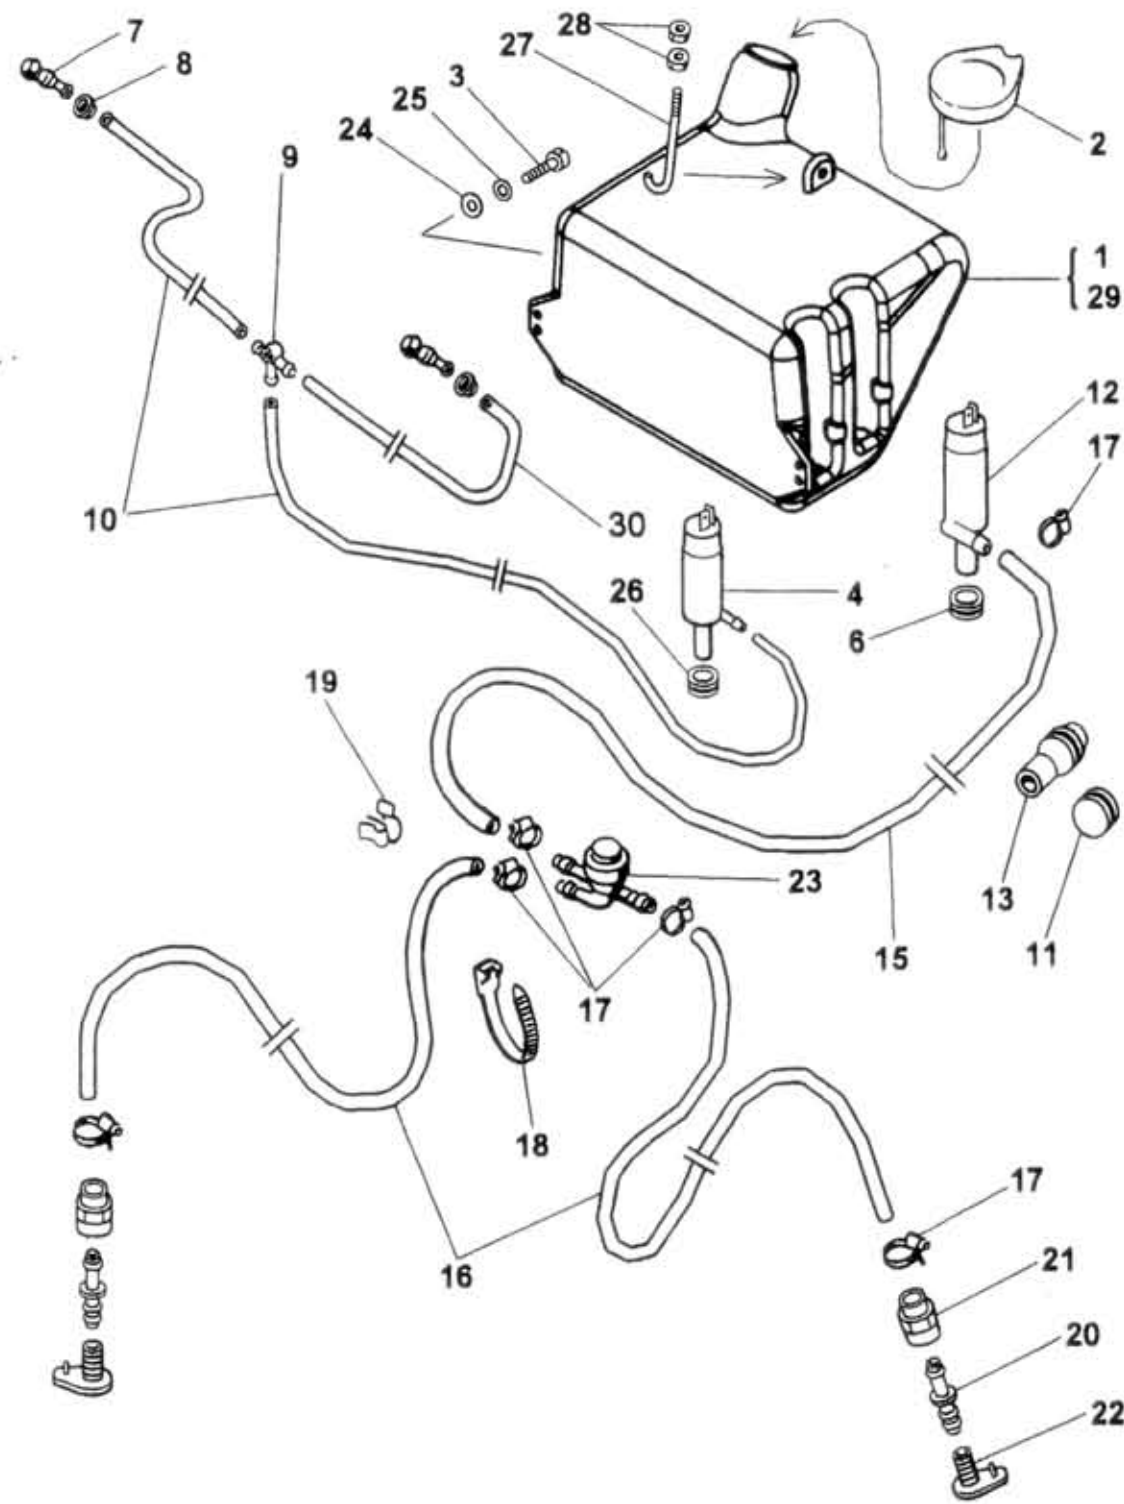

61.45.0

Type A60,75,80
 Version
 Group Skupina ELECTR.DEVICE AND EQUIPMENT ELEKTRICKÁ VÝSTROJ A VÝBAVA
 Subgroup Podskupina Windscreen and headlamp washer Omývač čelních skel a světlometů

61.45.0

Key No.	Order No. / Objednací č.	Description / Název dílu		Ks / QTY	Validity / Platnost		I / T / C
					From	To	
00	-	A-Windscreen washer A-Scheibenwascher	A-omývač čelních skel A-омыват.ветр.стекла	0			
00A	-	B-Windsc.+headl.washer B-Scheiben+Scheinw.Wascher	B-omývač č.skla a světel B-омыв.ветр.стек.и фар	0			
01	366-930301	Tank Flüssigkeitsbehälter	Nádobka Бачок омывателя	1	0797		
02	366-930311	Tank cap Verschluß	Víko nádobky Крышка бачка	1	0797		
03	971-286025	Bolt Schraube	Šroub Болт	4	0797	M6x25 ČSN 02 1103.25	
04	366-930290	Pump unit Pumpe	Jednotka čerpací Агрегат насосный	1	0797	T1338	
06	366-793550	Rubber bushing Gummitülle	Průchodka Втулка проходная	1	0797		
07	113-930320	Nozzle assy. Düse kompl.	Tryska úpl. Форсунка в сб.	2	0797		
08	113-930311	Fixing plug Befestigungsstopfen	Zátka upevňovací Пробка фиксирующая	2	0797		
09	113-930360	Distributor Verteilerstück	Rozvodka Распределитель	1	0797		
10	930-540507	Hose Schlauch	Hadice Шланг	2	0797	d=5x1 L=450	
11	366-930620	Plug Blindflansch	Záslepka Заглушка	1	0797		
12	362-930290	Pump unit Pumpe	Jednotka čerpací Агрегат насосный	1	0797		
13	390-793553	Rubber bushing Gummitülle	Průchodka Втулка проходная	1	0797		
15	930-531015	Hose Schlauch	Hadice Шланг	1	0797	10/14,5 L=540 1.ALT	
15A	362-930981	Hose Schlauch	Hadice Шланг	1	0797	10/16 L=540 2.ALT	
16	930-531015	Hose Schlauch	Hadice Шланг	2	0797	10/14,5 L=830 1.alt	