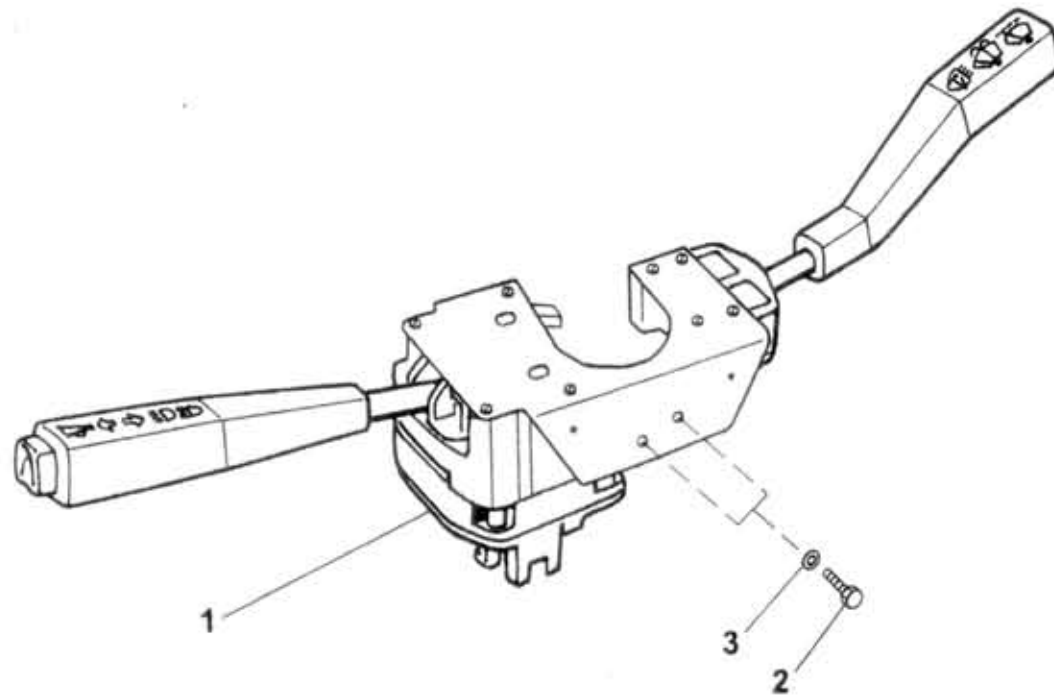

# 61.25.0

Type  
A60,75,80

Version

Group  
Skupina  
ELECTR. DEVICE AND EQUIPMENT  
ELEKTRICKÁ VÝSTROJ A VÝBAVA

Subgroup  
Podskupina  
Cluster control  
Sdružený ovladač

Key No.	Order No. Objednačí č.	Description / Název dílu		Ks QTY	Validity Platnost		I T C
					From	To	
01	366-939100	Stalk switch Kippschalter	Řerínač kombinovaný Переключатель комбин.	1	0797		
02	971-285012	Bolt Schraube	Šroub Болт	2	0797	M5x12 ČSN 02 1103.25	
03	992-740485	Washer Unterlegscheibe	Podložka Шайба	2	0797	5 ČSN 02 1740.05	