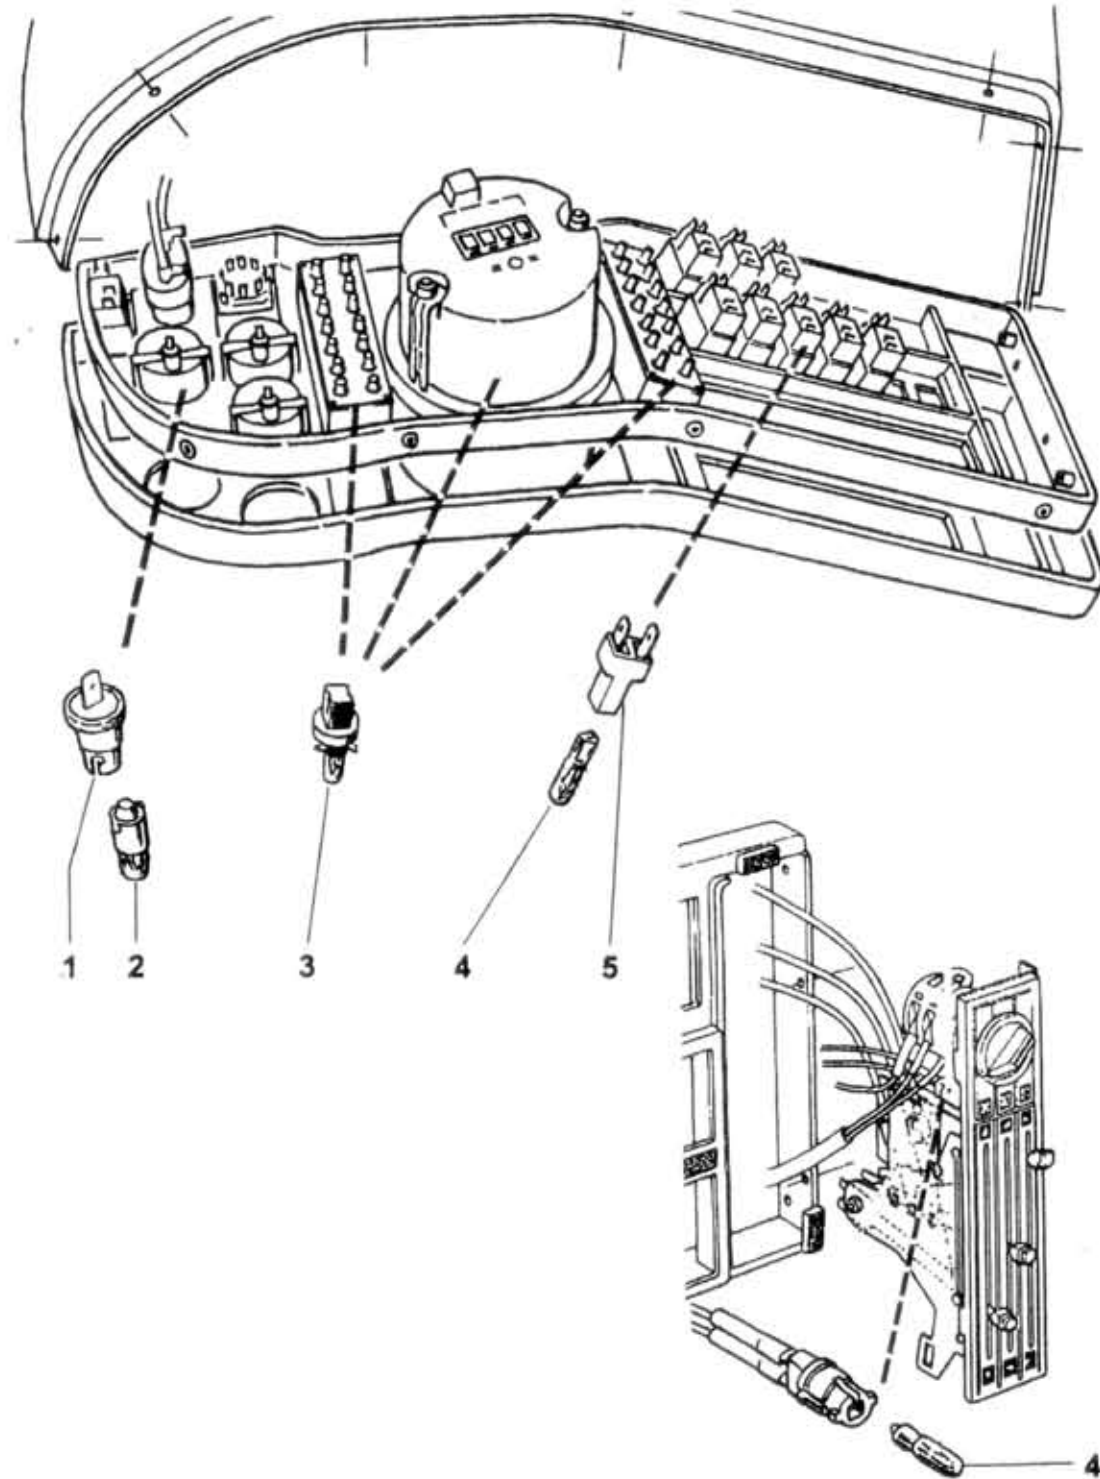

60.45.0

Type
A60,75,80

Version

Group
Skupina

ELECTR. DEVICE AND EQUIPMENT
ELEKTRICKÁ VÝSTROJ A VÝBAVA

Subgroup
Podskupina

Bulbs - instrument panel
Žárovky - přístrojová deska

60.45.0

Key No.	Order No. / Objednací č.	Description / Název dílu		Ks / QTY	Validity / Platnost	I / T / C
				From / To		
01	113-980250	Socket Glühlampenfassung	Objímka Патрон	0	0797	
02	909-862009	Bulb - blue Glühlampe blau	Žárovka modrá Лампочка синяя	0	0797	
03	909-821203	Bulb Glühlampe	Žárovka Лампочка	0	0797	
04	909-821202	Bulb Glühlampe	Žárovka Лампочка	0	0797	
05	362-939220	Holder with bulb Glühlampenfassung mit Lamp	Držák se žárovkou Держатель с лампочкой	0	0797	