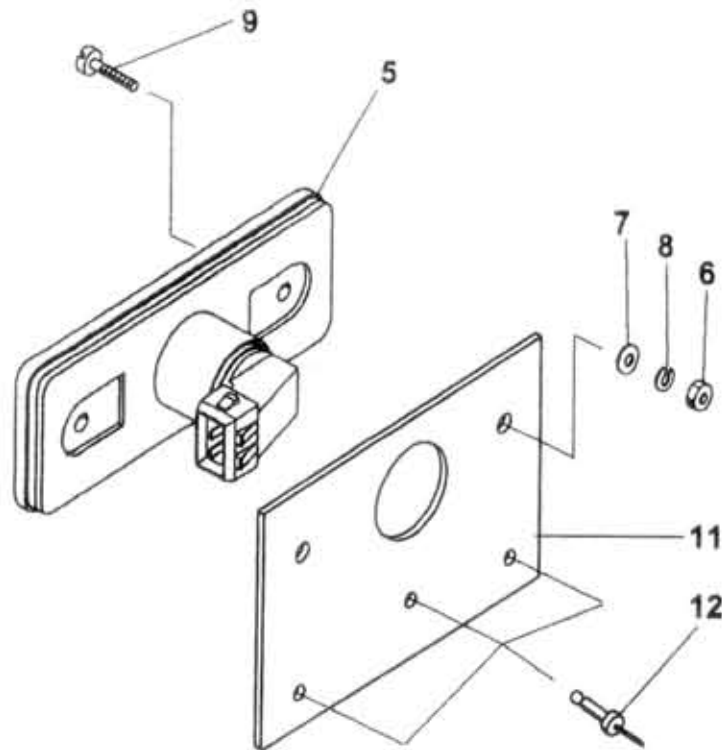

60.20.0

Type
A60,75,80

Version

Group
Skupina
ELECTR. DEVICE AND EQUIPMENT
ELEKTRICKÁ VÝSTROJ A VÝBAVA

Subgroup
Podskupina
Reflecting glasses, side lamps
Odrázky, boční svítily

60.20.0

Key No.	Order No. / Objednačí č.	Description / Název dílu		Ks / QTY	Validity / Platnost		I / T / C
					From	To	
01	199-792326	Orange reflecting glass / Rückstrahler	Odrázka oranžová / Стоп-стекло оранжевое	0	0797	1298	
02	989-904010	Rivet / Niet	Нýt / Закленка	4x10	ČSN 02 2391	0797	1298
03	992-701484	Washer / Unterlegscheibe	Podložka / Шайба	84.3	ČSN 02 1702.15	0797	1298
04	362-793801	Support plate/side protect. / Unterlegscheibe	Podložka /boční ochrana/ / Шайба (защита боковая)	0	0797	1298	
05	366-922040	Side lamp / Seitenbegrenzungsleuchte	Svítilna boční obrysová / Фонарь боков.габарит.	6	0199		
06	992-401485	Nut / Mutter	Matice / Гайка	M5	ČSN 02 1401.25	0199	
07	992-741485	Washer / Unterlegscheibe	Podložka / Шайба	5	ČSN 02 1741.05	0199	
08	992-701485	Washer / Unterlegscheibe	Podložka / Шайба	85.3	ČSN 02 1702.15	0199	
09	977-085020	Bolt / Schraube	Šroub / Винт	M5x20	ČSN 02 1135.25	0199	
10	366-729150	Screw / Schraube	Šroub / Болт	ST4,8x16-C-H-A5M	ISO 7049	0797	
11	366-722302	Holder / Halter	Držák / Держатель	4	0199		
12	989-904010	Rivet / Niet	Нýt / Закленка	4x10	ČSN 02 2391	0199	