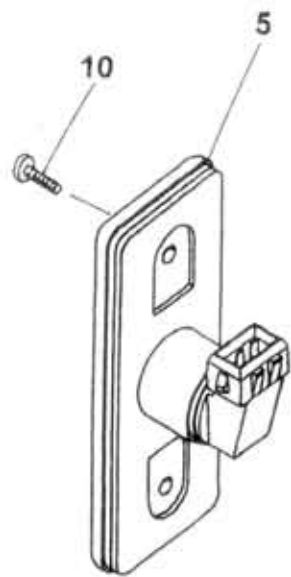

60.20.0

Type
A60,75,80

Version

Group
Skupina
ELECTR. DEVICE AND EQUIPMENT
ELEKTRICKÁ VÝSTROJ A VÝBAVA

Subgroup
Podskupina
Reflecting glasses, side lamps
Odrázky, boční svítily

60.20.0

Key No.	Order No. / Objednačí č.	Description / Název dílu		Ks / QTY	Validity / Platnost		I / T / C
					From	To	
01	199-792326	Orange reflecting glass / Rückstrahler	Odrázka oranžová / Стоп-стекло оранжевое	0	0797	1298	
02	989-904010	Rivet / Niet	Нýt / Закленка	4x10	ČSN 02 2391	0797	1298
03	992-701484	Washer / Unterlegscheibe	Podložka / Шайба	84.3	ČSN 02 1702.15	0797	1298
04	362-793801	Support plate/side protect. / Unterlegscheibe	Podložka /boční ochrana/ / Шайба (защита боковая)	0	0797	1298	
05	366-922040	Side lamp / Seitenbegrenzungsleuchte	Svítilna boční obrysová / Фонарь боков.габарит.	6	0199		
06	992-401485	Nut / Mutter	Matice / Гайка	M5	ČSN 02 1401.25	0199	
07	992-741485	Washer / Unterlegscheibe	Podložka / Шайба	5	ČSN 02 1741.05	0199	
08	992-701485	Washer / Unterlegscheibe	Podložka / Шайба	85.3	ČSN 02 1702.15	0199	
09	977-085020	Bolt / Schraube	Šroub / Винт	M5x20	ČSN 02 1135.25	0199	
10	366-729150	Screw / Schraube	Šroub / Болт	ST4,8x16-C-H-A5M	ISO 7049	0797	
11	366-722302	Holder / Halter	Držák / Держатель	4	0199		
12	989-904010	Rivet / Niet	Нýt / Закленка	4x10	ČSN 02 2391	0199	