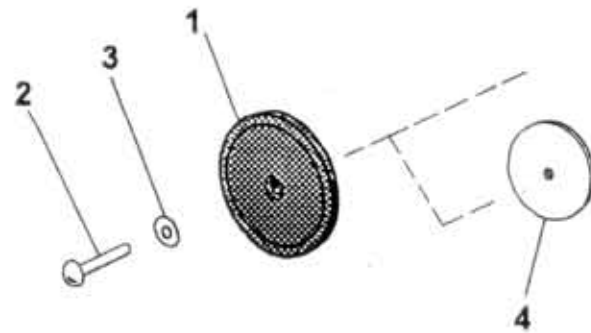

60.20.0

Type
A60,75,80

Version

Group
Skupina
ELECTR. DEVICE AND EQUIPMENT
ELEKTRICKÁ VÝSTROJ A VÝBAVA

Subgroup
Podskupina
Reflecting glasses, side lamps
Odrázky, boční svítily

60.20.0

Key No.	Order No. / Objednačí č.	Description / Název dílu		Ks / QTY	Validity / Platnost		I / T / C
					From	To	
01	199-792326	Orange reflecting glass / Rückstrahler	Odrázka oranžová / Стоп-стекло оранжевое	0	0797	1298	
02	989-904010	Rivet / Niet	Нýt / Закленка	4x10	ČSN 02 2391	0797	1298
03	992-701484	Washer / Unterlegscheibe	Podložka / Шайба	84.3	ČSN 02 1702.15	0797	1298
04	362-793801	Support plate/side protect. / Unterlegscheibe	Podložka /boční ochrana/ / Шайба (защита боковая)	0	0797	1298	
05	366-922040	Side lamp / Seitenbegrenzungsleuchte	Svítilna boční obrysová / Фонарь боков.габарит.	6	0199		
06	992-401485	Nut / Mutter	Matice / Гайка	M5	ČSN 02 1401.25	0199	
07	992-741485	Washer / Unterlegscheibe	Podložka / Шайба	5	ČSN 02 1741.05	0199	
08	992-701485	Washer / Unterlegscheibe	Podložka / Шайба	85.3	ČSN 02 1702.15	0199	
09	977-085020	Bolt / Schraube	Šroub / Винт	M5x20	ČSN 02 1135.25	0199	
10	366-729150	Screw / Schraube	Šroub / Болт	ST4,8x16-C-H-A5M	ISO 7049	0797	
11	366-722302	Holder / Halter	Držák / Держатель	4	0199		
12	989-904010	Rivet / Niet	Нýt / Закленка	4x10	ČSN 02 2391	0199	