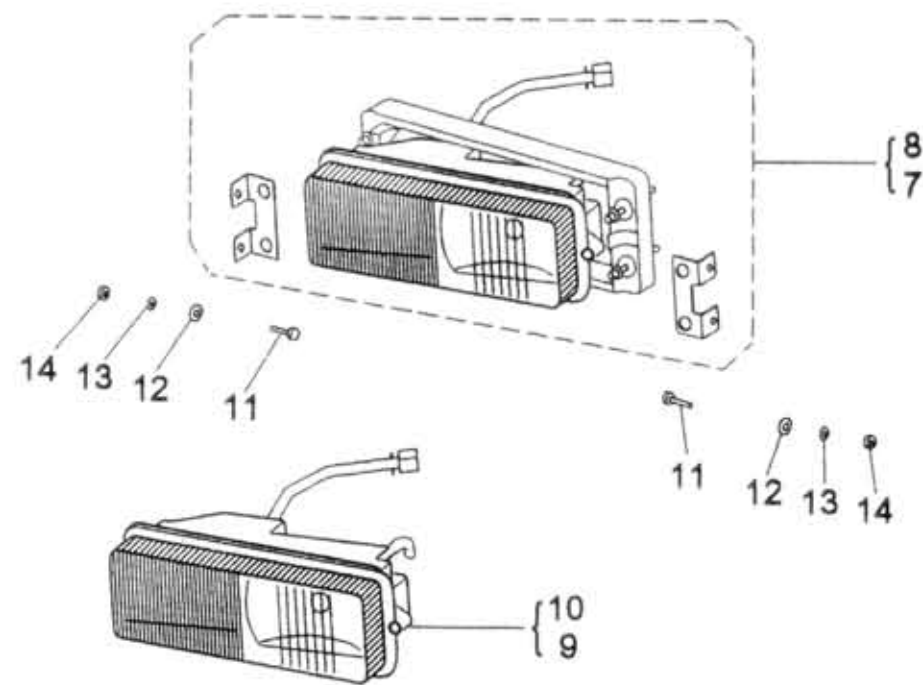

60.12.0

Type Version

Group ELECTR. DEVICE AND EQUIPMENT
Skupina ELEKTRICKÁ VÝSTROJ A VÝBAVA

60.12.0

A60,75,80

Subgroup Complementary headlamps
Podskupina Světlo mety přídavné

Key No.	Order No. / Objednáací č.	Description / Název dílu		Ks / QTY	Validity / Platnost		I / T / C
					From	To	
07	366-921080	Complement.headlamp LH-set Zusatzscheinwerfer l. -Set	Světlo met přídavný L-sada Фара дополнит.Л-набор	1	0797		
08	366-921081	Complement.headlamp RH-set Zusatzscheinwerfer r. -Set	Světlo met přídavný P-sada Фара дополнит.П-набор	1	0797		
09	366-921170	Complement.headlamp LH Zusatzscheinwerfer l.	Světlo met přídavný L Фара дополнительная Л	1	0797		
10	366-921171	Complement.headlamp RH Zusatzscheinwerfer r.	Světlo met přídavný P Фара дополнительная П	1	0797		
11	971-286020	Bolt Schraube	Šroub Болт	8	0797	6x20 ČSN 02 1103.25	
12	992-701486	Washer Unterlegscheibe	Podložka Шайба	8	0797	86,6 ČSN 02 1702.15	
13	992-741486	Washer Unterlegscheibe	Podložka Шайба	8	0797	6 ČSN 02 1741.05	
14	992-401486	Nut Mutter	Matice Гайка	8	0797	M6 ČSN 02 1401.25	