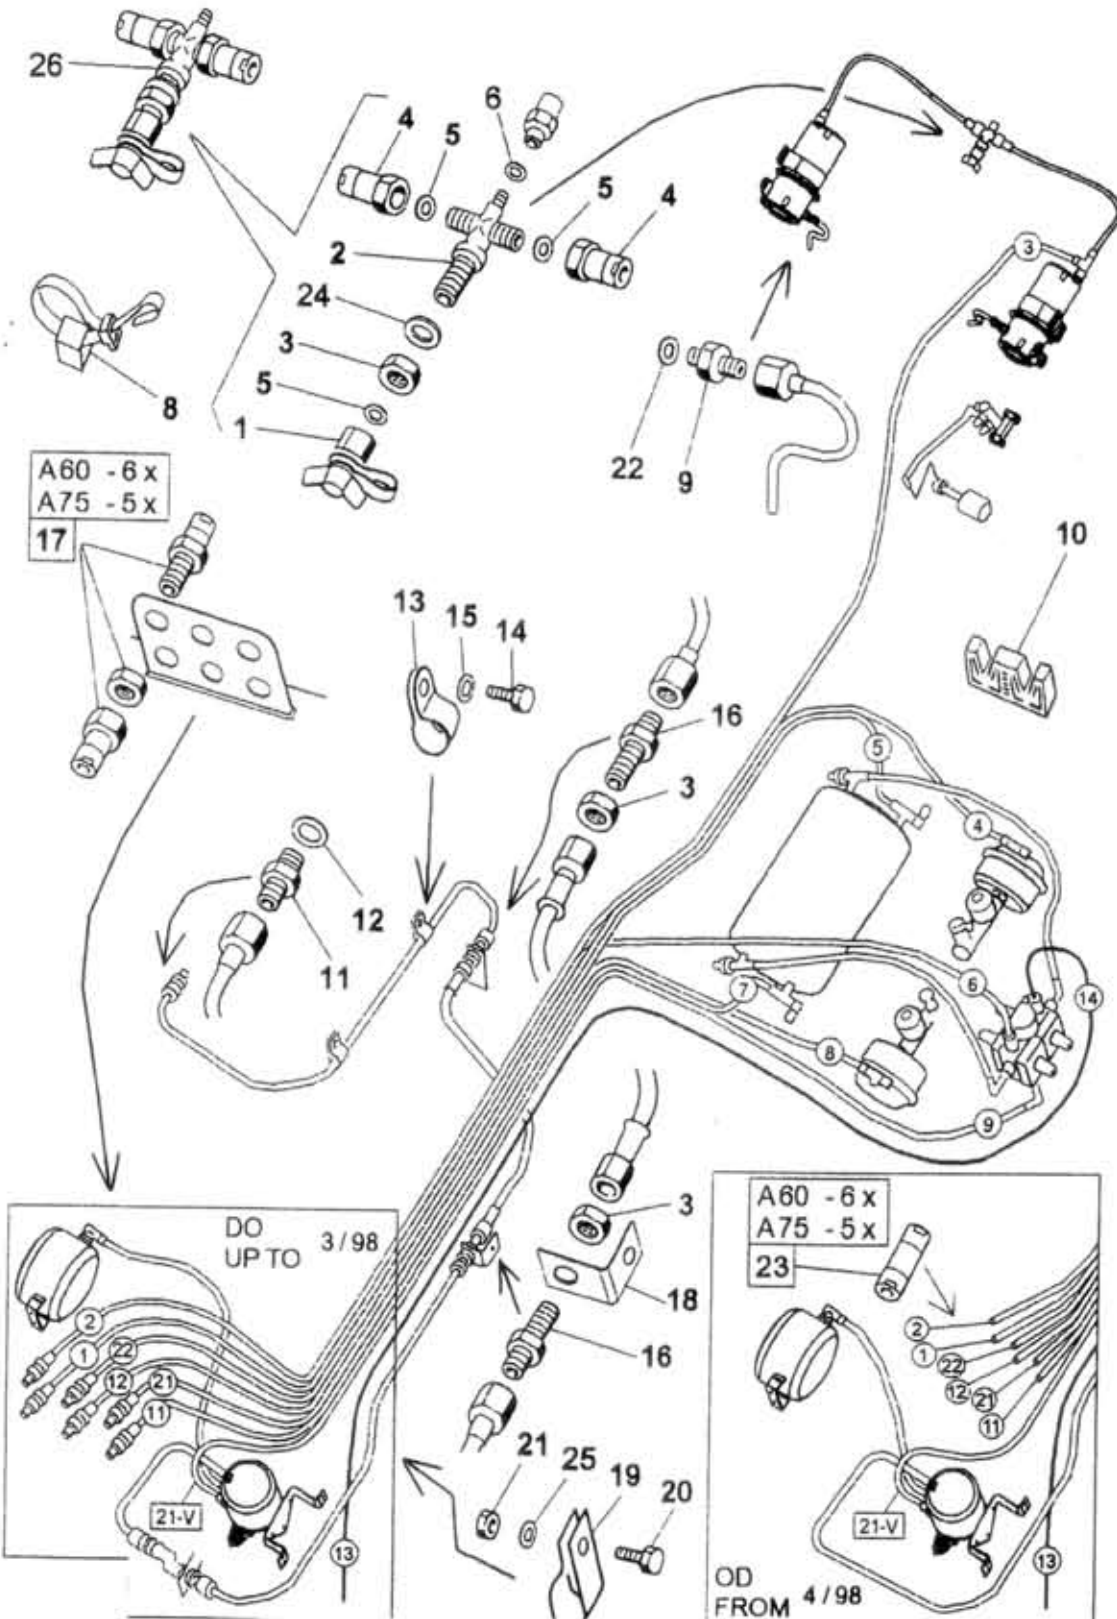

# 56.80.0

Type A60,75  
 Version  
 Group Skupina CONTROL DEVICE - brake OVLÁDÁNÍ - brzdy  
 Subgroup Podskupina Brake line-fittings-chassis up to 0798 Potrubí vzduch.-chassi-armatury do 0798

# 56.80.0

Key No.	Order No. / Objednáací č.	Description / Název dílu	Ks QTY	Validity Platnost		I T C
				From	To	
01	362-530271	Check connection / Prüfanschlussverbindung / Штуцер контрольный	1	0797	0798	
02	362-568761	Cross socket / Kreuzverschraubung / Штуцер крестообразный	1	0797	0798	
03	397-569210	Nut / Mutter / Матце / Гайка	3	0797	0798	1.ALT
03A	366-568810	Nut / Mutter / Матце / Гайка	3	0797	0798	2.ALT
04	363-568741	Union nut / Einschraubstutzen / Hrdlo / Штуцер	2	0797	0798	
05	933-831420	Sealing ring / Dichtring / Kroužek těsnicí / Кольцо уплотнительное	3	0797	0798	14x20 ČSN 02 9310.3
06	933-821216	Sealing ring / Dichtring / Kroužek těsnicí / Кольцо уплотнительное	1	0797	0798	12x16 ČSN 02 9310.2
08	366-614390	Fixing strip / Spannband / Páska upínací / Хомут ленточный	7	0797	0798	
09	362-568741	Union nut / Einschraubstutzen / Hrdlo / Штуцер	2	0797	0798	
10	366-595702	Clamp / Rohrschelle / Přichytka / Зажим	1	0797	0798	
11	366-568780	Union nut / Doppelstutzen / Hrdlo dvojité / Штуцер двойной	1	0797	0798	
12	933-822227	Sealing ring / Dichtring / Kroužek těsnicí / Кольцо уплотнительное	1	0797	0798	22x27 ČSN 02 9310.2
13	366-568600	Clip / Klemme / Spona / Хомут	2	0797	0798	
14	971-286014	Bolt / Schraube / Šroub / Болт	2	0797	0798	M6x14 ČSN 02 1103.25
15	992-740486	Washer / Unterlegscheibe / Podložka / Шайба	2	0797	0798	6 ČSN 02 1740.05
16	366-568790	Union nut / Doppelstutzen / Hrdlo dvojité / Штуцер двойной	1	0797	0798	
17	366-568791	Connector / Verbindungsstecker / Konektor / Коннектор	0	0797	0398	A60=6ks, A75=5ks