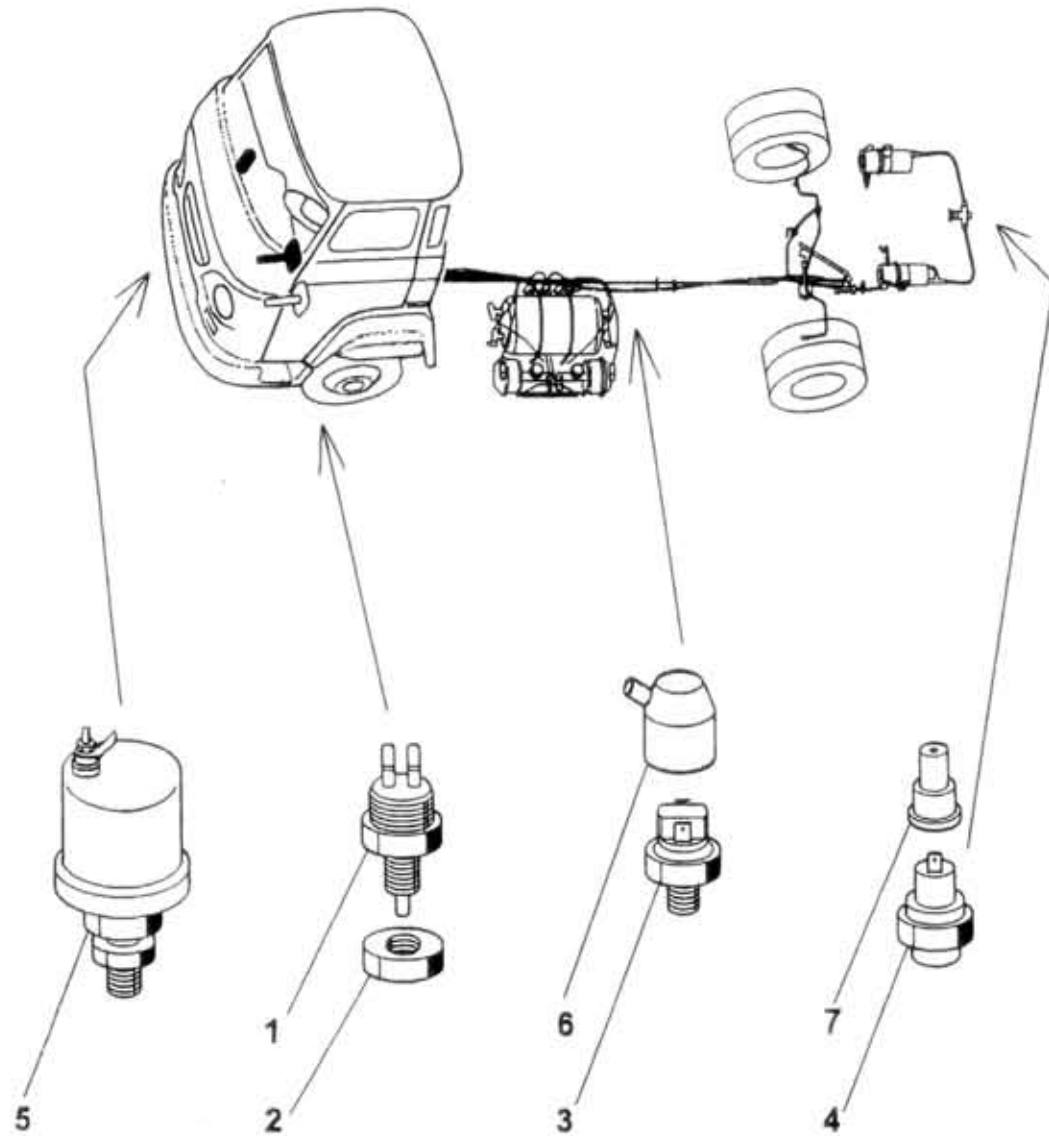

56.65.0

56.65.0

Type Version Group CONTROL DEVICE - brake
 Skupina OVLÁDÁNÍ - brzdy
 A60,75,80 Subgroup Switches, sensors
 Podskupina Spínače a snímače

Key No.	Order No. / Objednáč. č.	Description / Název dílu	Ks / QTY	Validity / Platnost		I / T / C
				From	To	
01	366-595290	Brake lamp switch / Bremslichtschalter / Spínač brzdových světel / Выключат. стоп ламп	1	0797		
02	992-403192	Thin nut / Flachmutter / Matice nízká / Гайка низкая	1	0797		
03	362-530115	Switch / Schalter / Spínač / Выключатель	2	0797		
04	366-530111	Air pressure switch / Druckluftschalter / Spínač vzduchotlakový / Выключ.пневматический	1	0797		
05	341-982411	Air pressure switch / Druckluftfühler / Snímač tlaku vzduchu / Датчик давления возд.	1	0797	0897	
06	362-793804	Cover / Gummikappe / Krytka / Колпачок	2	0797		
06A	366-793806	Cover / Kappe / Krytka / Колпачок	2	0797		
07	311-793801	Cover / Kappe / Krytka / Колпачок	1	0797		