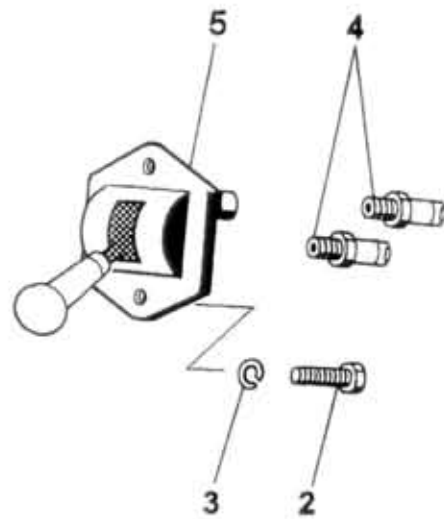

56.60.0

Type
A60,75,80

Version

Group CONTROL DEVICE - brake
Skupina OVLÁDÁNÍ - brzdy
Subgroup Manual brake valve
Podskupina Ruční brzdový ventil

56.60.0

Key No.	Order No. / Objednací č.	Description / Název dílu			Ks / QTY	Validity / Platnost		I / T / C
						From	To	
02	971-286012	Bolt / Schraube	Šroub / Болт	M6x12 ČSN 02 1103.25	2	0797		
03	992-740486	Washer / Unterlegscheibe	Podložka / Шайба	6 ČSN 02 1740.05	2	0797		
04	362-568747	Union nut / Einschraubstutzen	Hrdlo přímé / Штуцер прямой	KOPR / ALT.1	2	0797		
04A	362-561801	Union nut / Einschraubstutzen	Hrdlo přímé / Штуцер прямой	MORGREN / ALT.2	2	0797		
04B	362-561802	Union nut / Einschraubstutzen	Hrdlo přímé / Штуцер прямой	AMOFLEX / ALT.3	2	0797		
05	366-530210	Manual brake valve / Handbremsventil	Ruční brzdový ventil / Вентиль тормоз.ручной		1	0797		