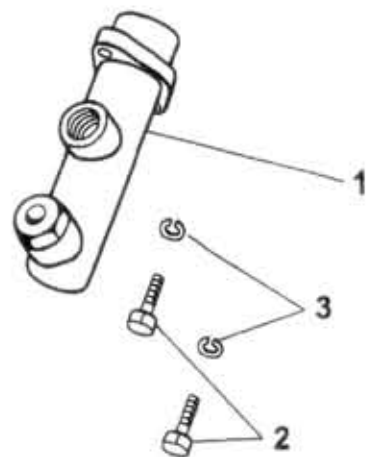

56.31.0

REPLACEMENT A7X.3101C.1- 03.2000

Type
A60,75,80
Version

Group
Skupina
Subgroup
Podskupina

CONTROL DEVICE - brake
OVLÁDÁNÍ - brzdy
Master cylinder RH
Válec hlavní - pravý

56.31.0

Key No.	Order No. / Objed. č.	Description / Název dílu			Ks Qty	Validity		I TC
						from	up to	
01	366-595011	Master cylinder Hauptzylinder	Válec hlavní Цилиндр главный		1	0797		
02	971-290025	Bolt Schraube	Šroub Болт	M10x25 ČSN 02 1103.25	2	0797		
03	992-740490	Washer Unterlegscheibe	Podložka Шайба	10 ČSN 02 1740.05	2	0797		