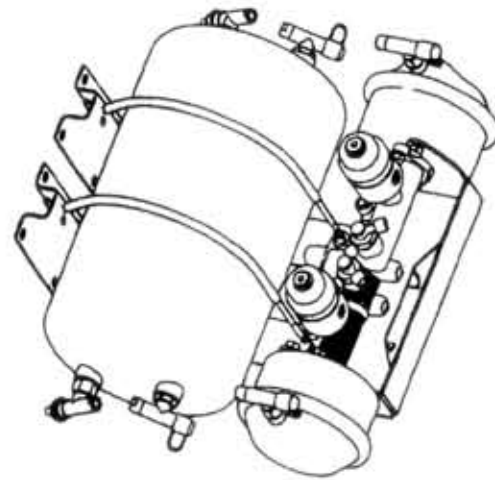

56.28.0

Type
A60,75,80
Version

Group
Skupina
Subgroup
Podskupina

CONTROL DEVICE - brake
OVLÁDÁNÍ - brzdy
Master cylinder LH
Válec hlavní - levý

56.28.0

Key No.	Order No. / Objed. č.	Description / Název dílu			Ks Qty	Validity		I TC
						from	up to	
01	366-595014	Master cylinder Hauptzylinder	Válec hlavní Цилиндр главный		1	0797		
02	971-290025	Bolt Schraube	Šroub Болт	M10x25 ČSN 02 1103.25	2	0797		
03	992-740490	Washer Unterlegscheibe	Podložka Шайба	10 ČSN 02 1740.05	2	0797		