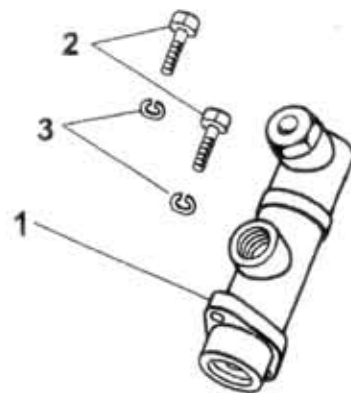

56.28.0

Type
A60,75,80
Version

Group
Skupina
Subgroup
Podskupina

CONTROL DEVICE - brake
OVLÁDÁNÍ - brzdy
Master cylinder LH
Válec hlavní - levý

56.28.0

Key No.	Order No. / Objed. č.	Description / Název dílu			Ks Qty	Validity		I TC
						from	up to	
01	366-595014	Master cylinder Hauptzylinder	Válec hlavní Цилиндр главный		1	0797		
02	971-290025	Bolt Schraube	Šroub Болт	M10x25 ČSN 02 1103.25	2	0797		
03	992-740490	Washer Unterlegscheibe	Podložka Шайба	10 ČSN 02 1740.05	2	0797		