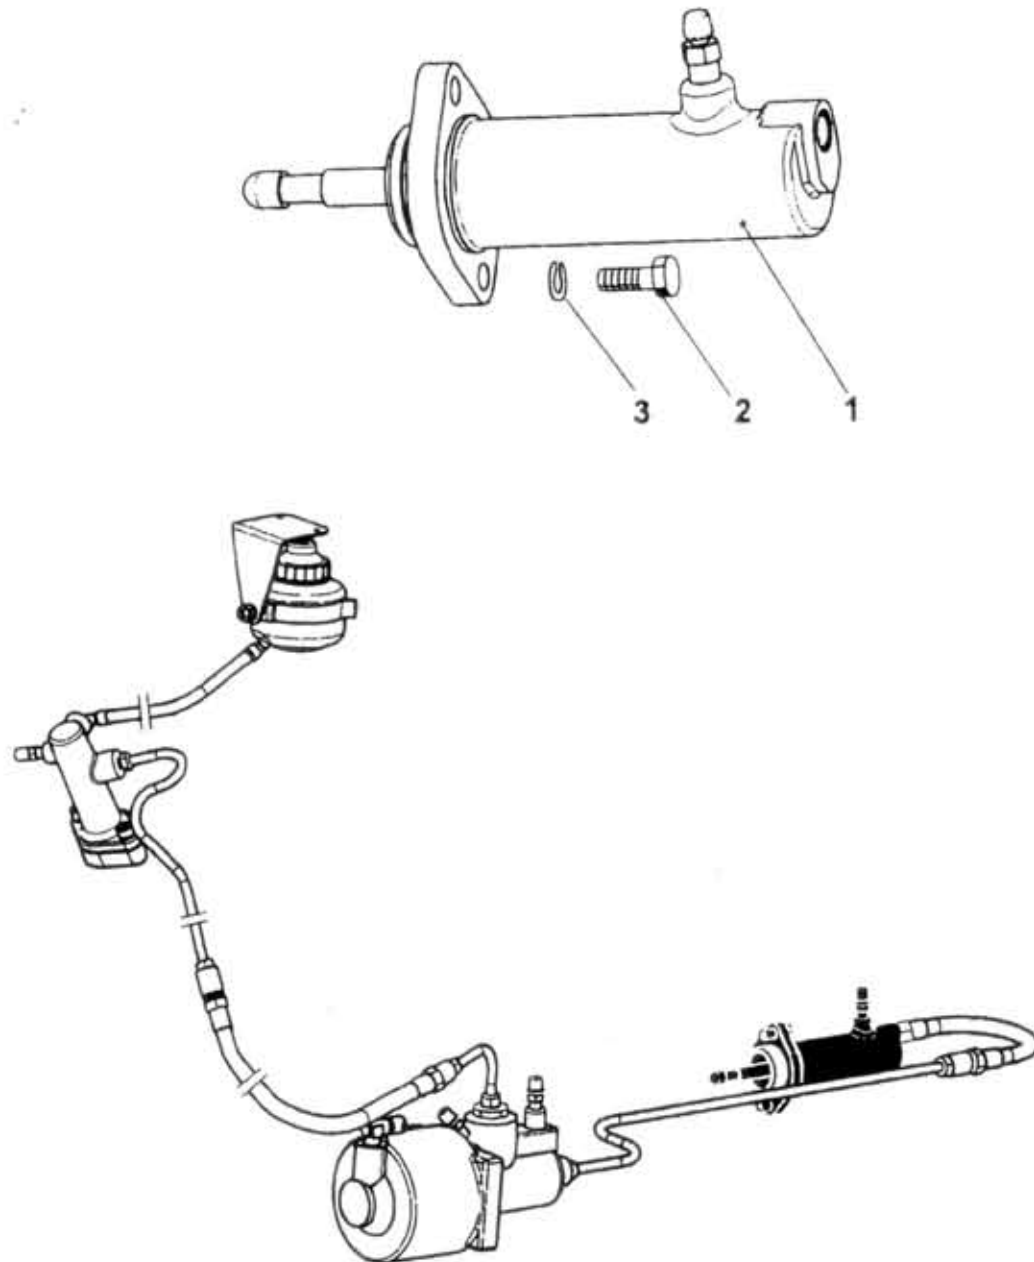

55.15.0

55.15.0

Type A60,75,80
 Version
 Group CONTROL DEVICE - clutch
 Skupina OVLÁDÁNÍ - spojka
 Subgroup Clutch release cylinder
 Podskupina Válec spojky pracovní

Key No.	Order No. / Objednačí č.	Description / Název dílu		Ks / QTY	Validity / Platnost		I / T / C
					From	To	
01	366-195020	Clutch operating cylinder / Ausrückzylinder	Válec spojky pracovní / Цилиндр рабочий сцепл.	1	0797		
02	971-288025	Bolt / Schraube	Šroub / Болт	2	0797		
03	992-740488	Washer / Unterlegscheibe	Podložka / Шайба	2	0797		