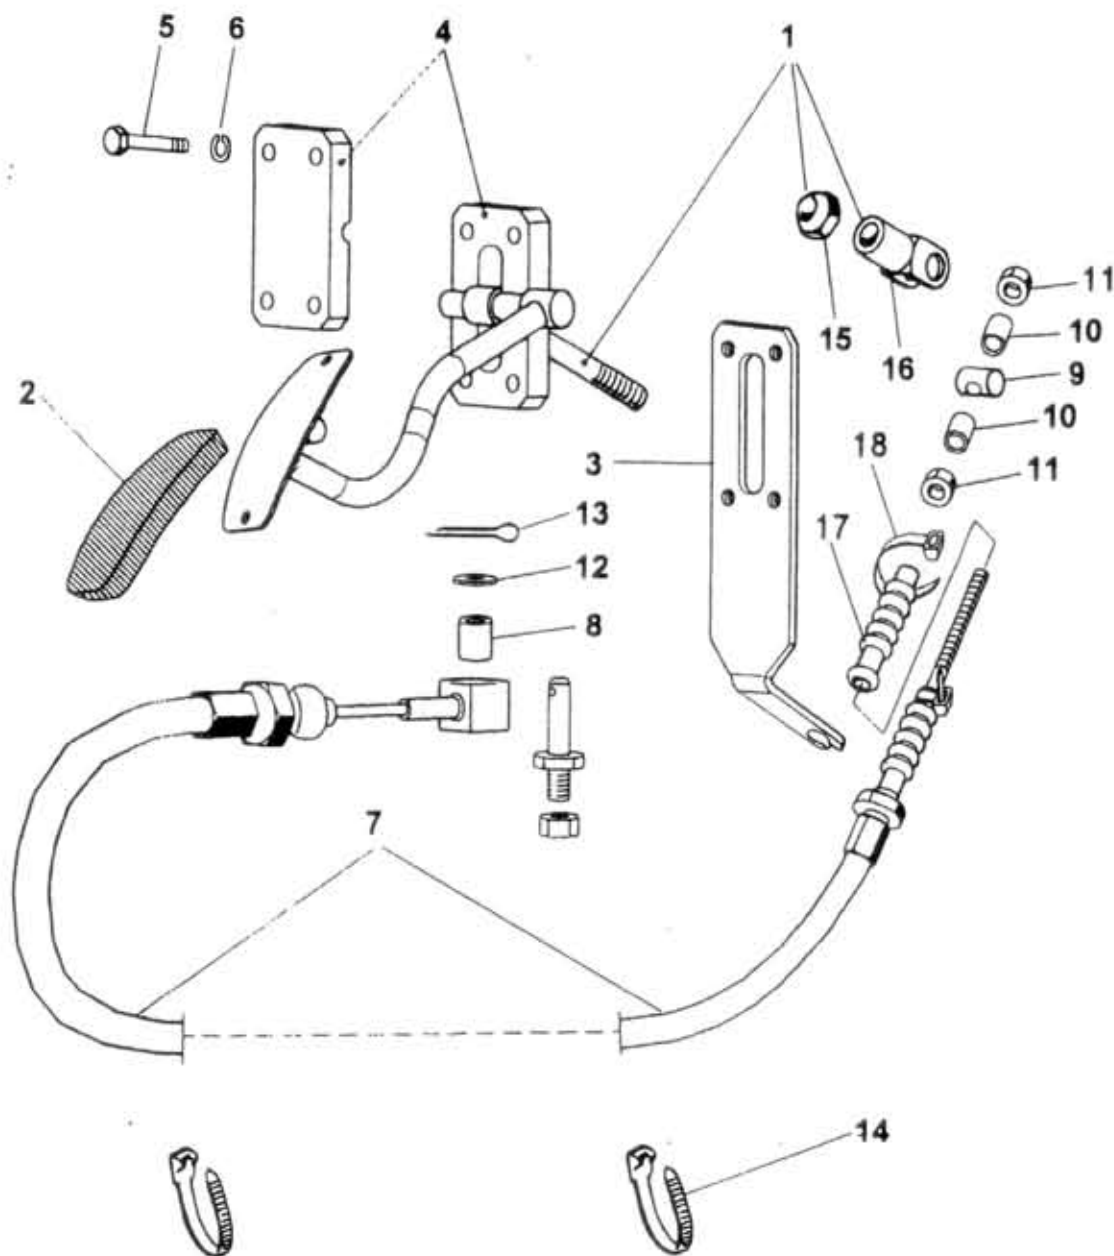

54.10.0

54.10.0

Type Version Group CONTROL DEVICE - pedal gear
 Skupina OVLÁDÁNÍ - pedálové ústrojí
 A60,75,80 Subgroup Throttle
 Podskupina Akcelerace

Key No.	Order No. Objednač. č.	Description / Název dílu		Ks QTY	Validity Platnost		I T C
					From	To	
01	366-520250	Throttle pedal assy. Gaspedal	Pedál akcelerace Педаль подачи топлива	1	0797		
02	366-592800	Pedal cover Fusshebelbelag	Podlahová deska Накладка педали	1	0797		
03	366-522410	Cantilever Konsole	Konzola Кронштейн	1	0797		
04	366-522210	Bearing assy. Lager kompl.	Ložisko úpl. Опора в сб.	1	0797		
05	971-286030	Bolt Schraube	Šroub Болт	4	0797	M6x30 ČSN 02 1103.25	
06	992-740486	Washer Unterlegscheibe	Podložka Шайба	4	0797	6 ČSN 02 1740.05	
07	366-522740	Rope assy. Bowdenzug mit Seil kompl.	Lanovod úpl. Тросовая проводка всб.	1	0797		
08	362-528010	Self-lubricating bushing Selbstschmierender Buchse	Pouzdro samomasné Втулка самосмазующ.	1	0797		
09	366-526080	Throttle pin Bolzen	Čep akcelerace Палец троса подач.топ.	1	0797		
10	366-528090	Distance spacer Distanzeinlage	Rozpěrka distanční Кольцо дистанционное	2	0797		
11	992-401486	Nut Mutter	Matice Гайка	2	0797	M6 ČSN 02 1401.25	
12	992-702486	Washer Unterlegscheibe	Podložka Шайба	1	0797	6,4 ČSN 02 1702.15	
13	984-925818	Split pin Splint	Závlačka Шплинт	1	0797	2,5x18 ČSN 02 1781.05	
14	311-564390	Fixing strip Spannband	Pásek upínací Лента зажимная	2	0797		
15	992-403490	Nut Mutter	Matice Гайка	1	0797	M10 ČSN 02 1403.25	
16	366-522950	Fork Gabel	Vidlička Вилка	1	0797		
17	366-592820	Dust cover Staubmanschette	Prašnice Манжета пылезащитная	1	0797	11341	