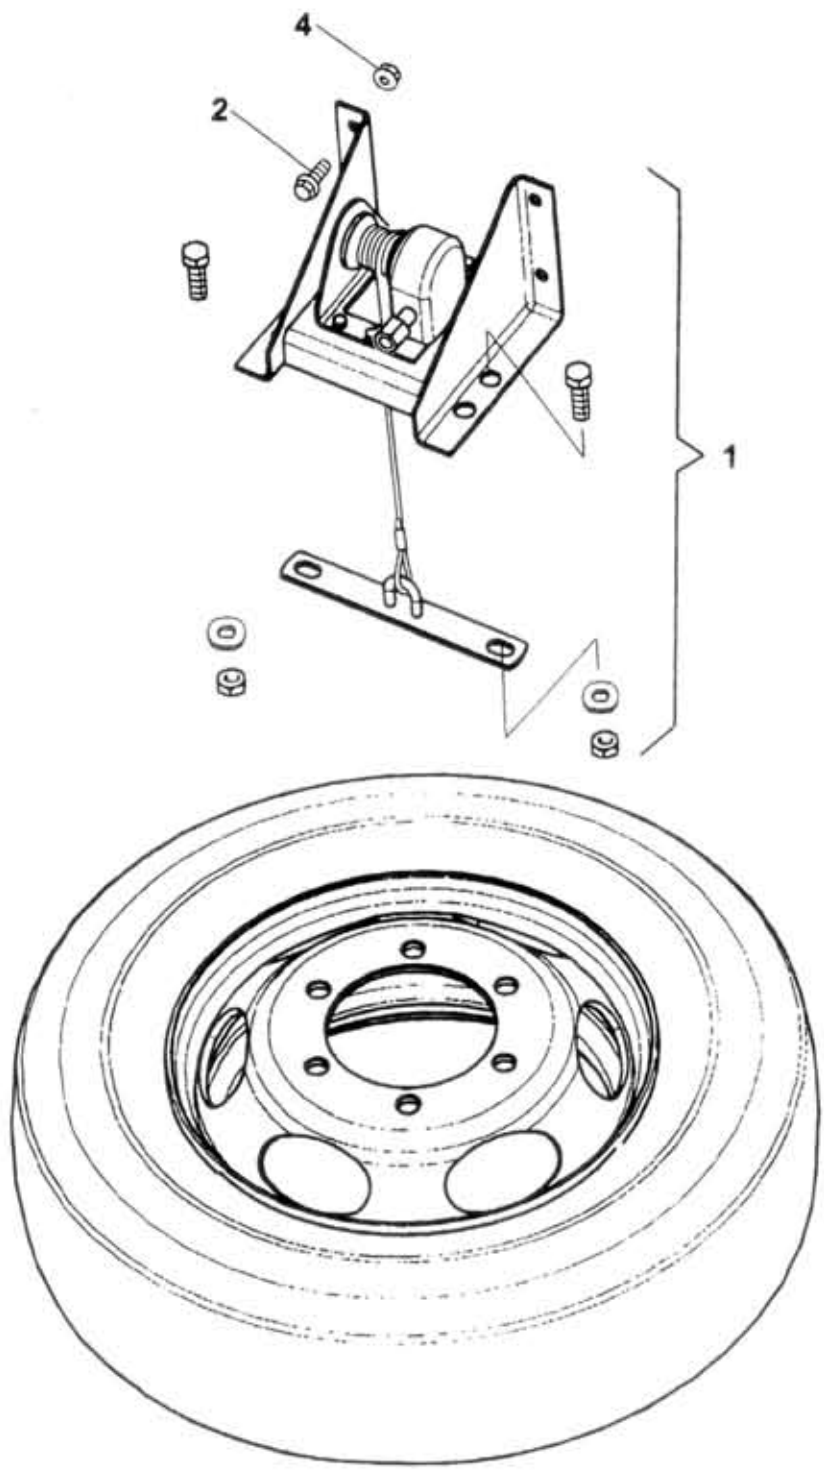

52.10.0

Type Version
A60,75,80 L,E

Group SPARE WHEEL CARRIER
Skupina DRŽÁK NÁHRADNÍHO KOLA
Subgroup Spare wheel carrier
Podskupina Držák náhradního kola

0797-1198

52.10.0

Key No.	Order No. / Objednačí č.	Description / Název dílu			Ks / QTY	Validity / Platnost		I / T / C
						From	To	
01	366-660590	Cable winch assy. Seilwinde kompl.	Naviják úpl. Лебёдка в сб.		1	0797	1198	
02	366-059090	Self-locking bolt Schraube mit Sicherung	Šroub s jištěním Болт с контровкой	(M12x25)	4	0797	1198	
04	366-059390	Self-locking nut Mutter mit Sicherung	Matice s jištěním Гайка с контровкой	(M12)	4	0797	1198	