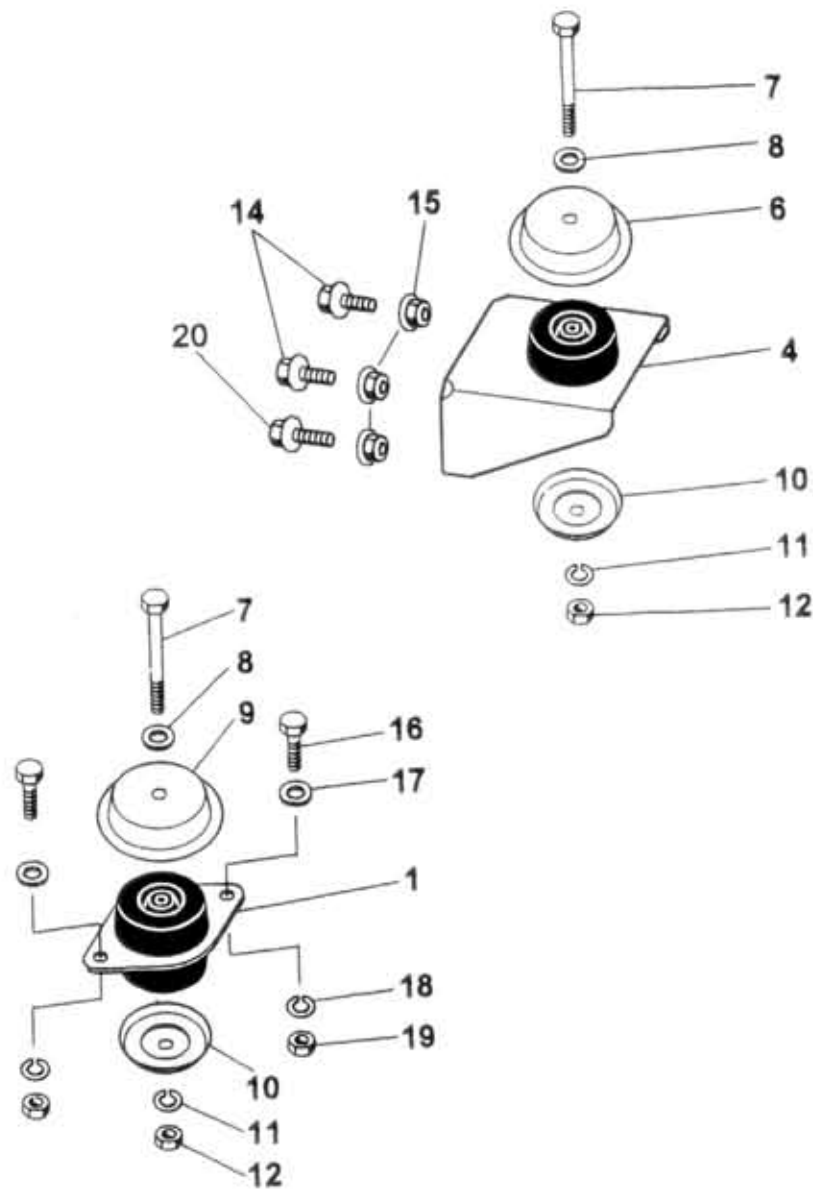

# 51.90.0

# 51.90.0

Type A60,75,80      Version      Group Skupina SUSPENSION PÉROVÁNÍ  
 Subgroup Podskupina Aggregate support Zavěšení agregátu

Key No.	Order No. / Objednací č.	Description / Název dílu	Ks QTY	Validity Platnost		I T C
				From	To	
01	366-070010	Cantilev.of front susp.assy Vorderkonsole kompl.	2	0797		
04	366-070011	Cantilev.of rear susp.assy. Hinterkonsole kompl.	2	0797		
06	366-076292	Upper dish Obere Schale	2	0797		
07	970-092095	Bolt Schraube	4	0797	M12x95 ČSN 02 1101.55	
08	992-701492	Washer Unterlegscheibe	4	0797	B13 ČSN 02 1702.15	
09	366-076290	Upper dish Obere Schale	2	0797		
10	366-076291	Lower dish Untere Schale	4	0797		
11	991-740012	Washer Federring	4	0797	12 ČSN 02 1740.00	
12	992-401492	Nut Mutter	4	0797	M12 ČSN 02 1401.25	
14	366-059090	Self-locking bolt Schraube mit Sicherung	4	0797	(M12x25)	
15	366-059390	Self-locking nut Mutter mit Sicherung	6	0797	(M12)	
16	971-090025	Bolt Schraube	4	0797	M10x25 ČSN 02 1103.55	
17	992-701490	Washer Unterlegscheibe	4	0797	B10,5 ČSN 02 1702.15	
18	991-740010	Washer Federring	4	0797	10 ČSN 02 1740.00	
19	992-401490	Nut Mutter	4	0797	M10 ČSN 02 1401.25	
20	366-059091	Self-locking bolt Schraube mit Sicherung	2	0797	(M12x30)	