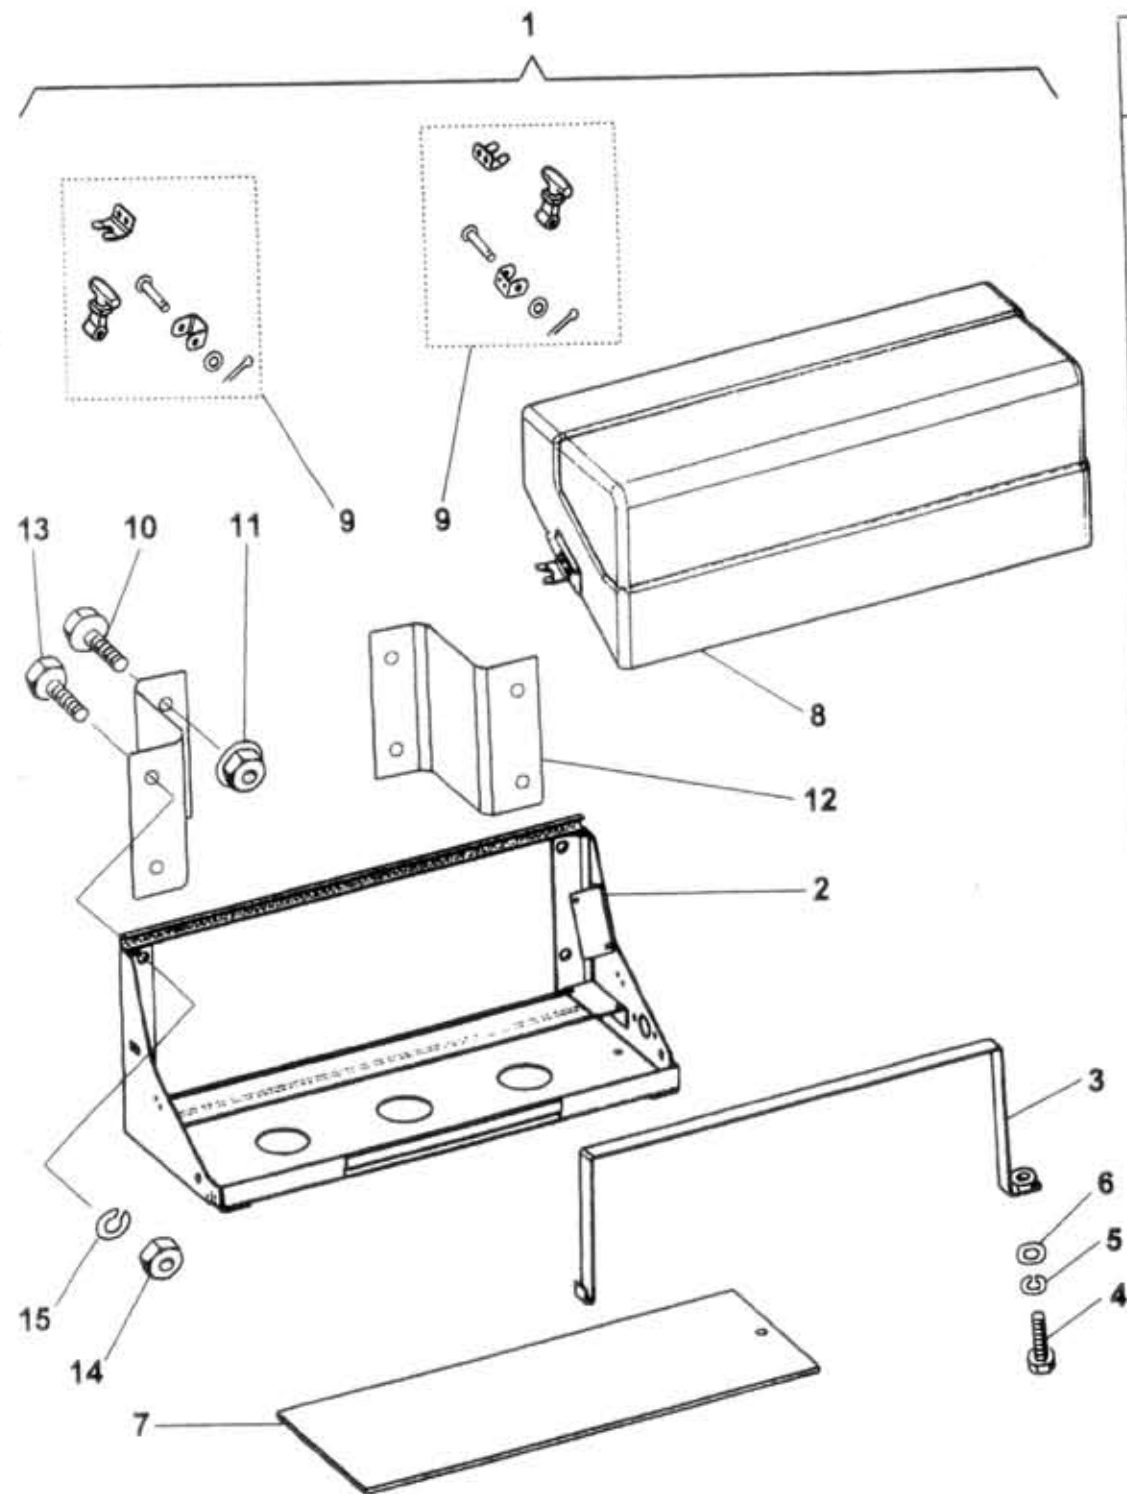

50.30.0

50.30.0

Type Version Group FRAME
 Skupina RÁM
 A60,75,80 Subgroup Longitudinal battery holder
 Podskupina Držák baterie - podélný

Key No.	Order No. / Objednací č.	Description / Název dílu	Ks / QTY	Validity / Platnost		I T C
				From	To	
01	366-710712	Battery holder ass. / Batteriegehäuse kompl. / Držák baterie úpl. / Кронш.аккумулятор.всб.	1	0797		
02	366-710713	Battery holder / Batteriegehäuse / Držák baterie / Кронштейн аккумулятор.батар.	1	0797		
03	366-712520	Clamp / Bügel / Třmen / Скоба	1	0797		
04	971-288040	Bolt / Schraube / Šroub / Болт	1	0797	M8x40 ČSN 02 1103.25	
05	992-741488	Washer / Unterlegscheibe / Podložka / Шайба	8	0797	ČSN 02 1741.05	
06	992-729488	Washer / Unterlegscheibe / Podložka / Шайба	9	0797	ČSN 02 1729.15	
07	366-714561	Support plate / Unterlage / Podložka / Накладка	1	0797		
08	366-710721	Cover / Deckel / Viko / Крышка	1	0797		
09	366-791410	Locking gear assy.-set / Verschluss kompl. Satz / Uzávěr úpl. - sada / Затвор в сб. - набор	2	0797		
10	366-059090	Self-locking bolt / Schraube mit Sicherung / Šroub s jistěním / Болт с контровкой	4	0797	(M12x25)	
11	366-059390	Self-locking nut / Mutter mit Sicherung / Matice s jistěním / Гайка с контровкой	4	0797	(M12)	
12	366-712420	Cantilever / Konsole / Konzola / Кронштейн	2	0797		
13	971-092025	Bolt / Schraube / Šroub / Болт	4	0797	M12x25 ČSN 02 1103.55	
14	992-401492	Nut / Mutter / Matice / Гайка	4	0797	M12 ČSN 02 1401.25	
15	992-741492	Washer / Unterlegscheibe / Podložka / Шайба	4	0797	12 ČSN 02 1741.05	