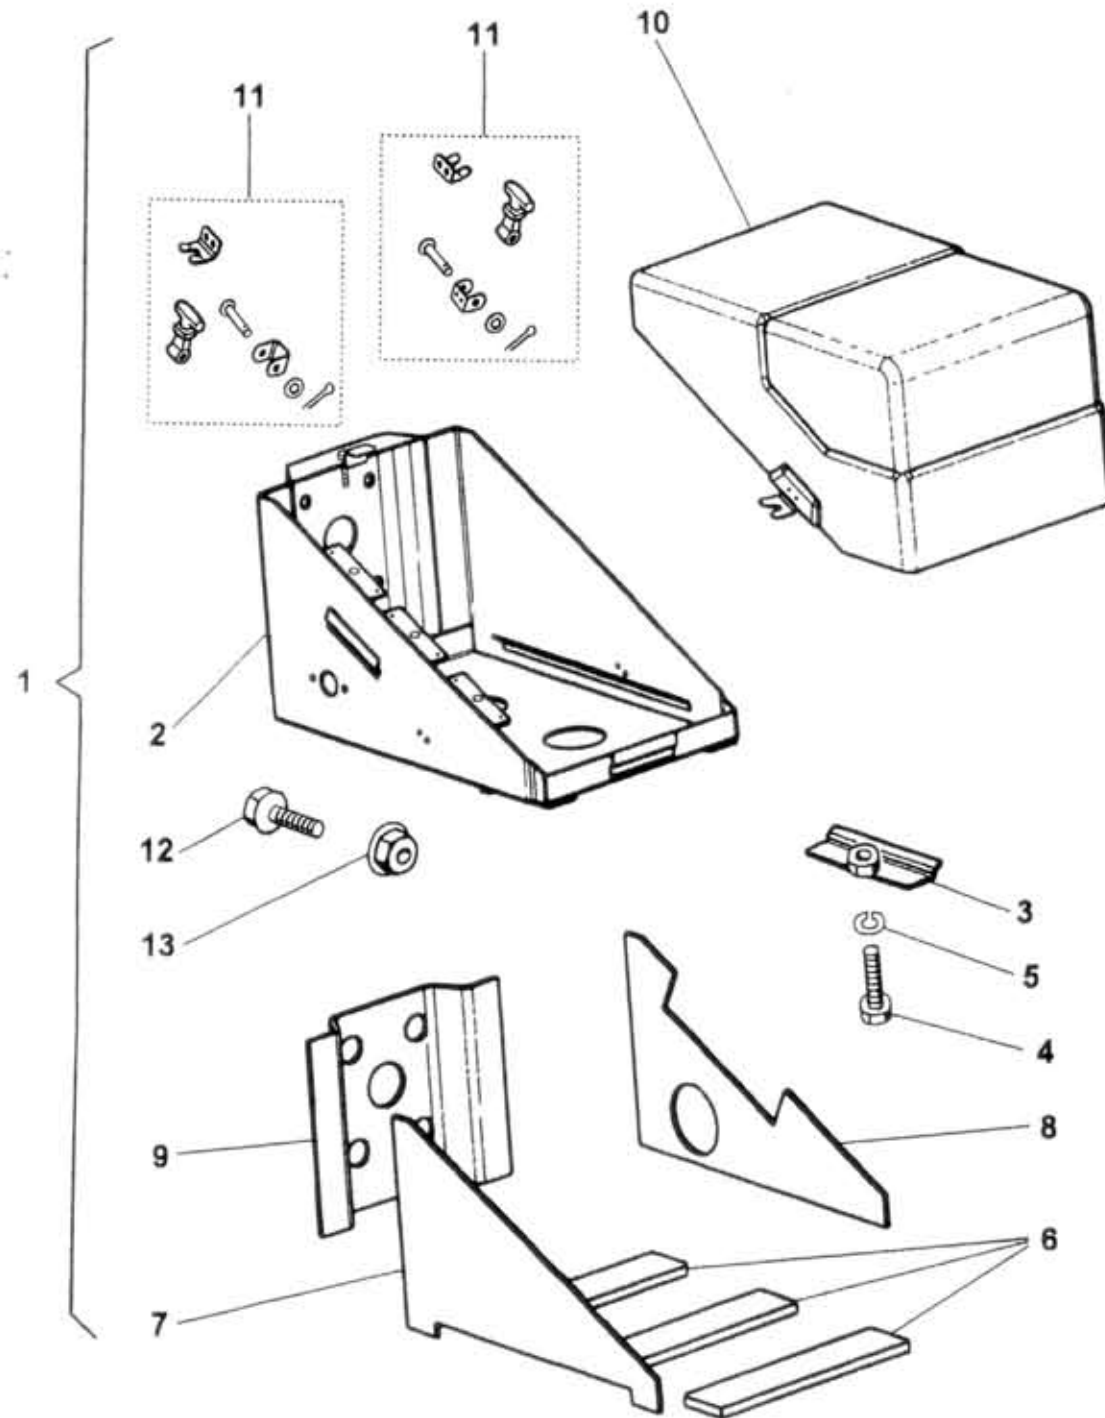

50.25.0

50.25.0

Type
A60,75,80

Version

Group
Skupina
FRAME
RÁM

Subgroup
Podskupina
Cross battery holder
Držák baterie - příčný

Key No.	Order No. Objednáací č.	Description / Název dílu	Ks QTY	Validity Platnost		I T C
				From	To	
01	366-710710	Battery holder assy. Batteriegehäuse kompl.	1	0797		
02	366-710711	Battery holder Batteriegehäuse	1	0797		
03	366-714300	Strip Leiste	1	0797		
04	971-288035	Bolt Schraube	1	0797		M8x35 ČSN 02 1103.25
05	992-741488	Washer Unterlegscheibe	1	0797		8 ČSN 02 1741.05
06	366-714560	Support plate Unterlage	3	0797		
07	366-714500	Side filler LH Seitenverkleidung l.	1	0797	0998	
08	366-714501	Side filler RH Seitenverkleidung r.	1	0797	0998	
09	366-714502	Rear plate Hinterverkleidung	1	0797	0998	
10	366-710720	Cover Deckel	1	0797		
11	366-791410	Locking gear assy.-set Verschluss kompl. Satz	2	0797		
12	366-059090	Self-locking bolt Schraube mit Sicherung	4	0797		(M12x25)
13	366-059390	Self-locking nut Mutter mit Sicherung	4	0797		(M12)