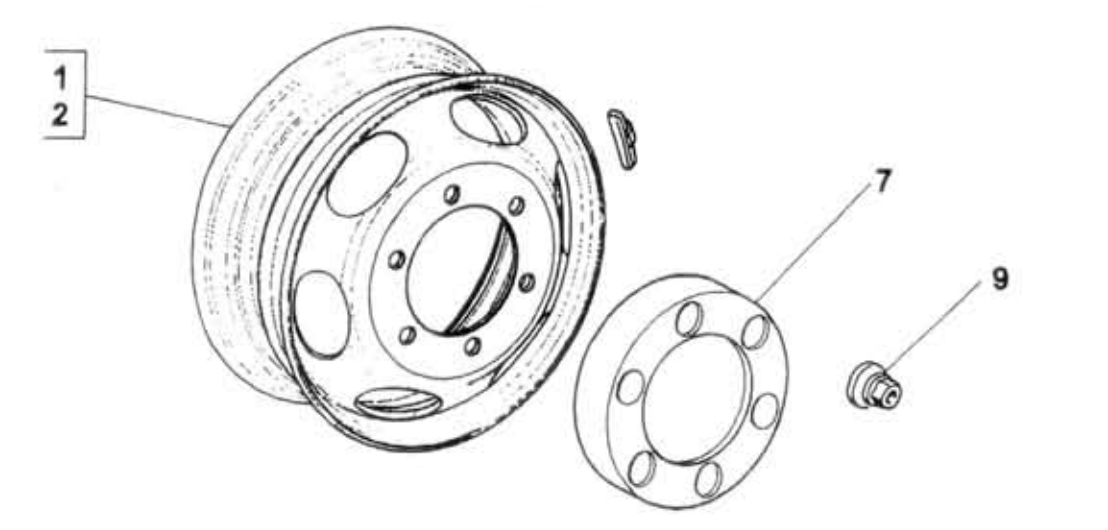

# 44.05.0

Type A60,75,80  
 Version .  
 Group Skupina WHEEL KOLO  
 Subgroup Podskupina Wheel disc Kolo diskové

Key No.	Order No. / Objednací č.	Description / Název dílu	Ks / QTY	Validity / Platnost		I T C
				From	To	
01	366-991000	Wheel disc / Scheibenrad Kolo diskové / Колесо дисковое MH OSTRAVA alt.1	7	0797		
02	366-991001	Wheel disc / Scheibenrad Kolo diskové / Колесо дисковое MANNESMAN alt.2	7	0797		
03	917-205460	Tyre / Reifen Pneu / Покрышка 205/75R 17,5 MP460 1.ALT	7	0797		
03A	917-205006	Tyre / Reifen Pneu / Покрышка 205/75R 17,5 AH06 2.ALT	7	0797		
04	366-990240	Tubeless valve / Schlauchloserreifenventil Ventil bezdušový / Вентиль кол.безкамер. SAM MYJAVA ALT.1	7	0797		
04A	366-990241	Tubeless valve / Schlauchloserreifenventil Ventil bezdušový / Вентиль кол.безкамер. SCHRADER ALT.2	7	0797		
04B	366-990242	Tubeless valve / Schlauchloserreifenventil Ventil bezdušový / Вентиль кол.безкамер. ALLIGATOR ALT.3	7	0797		
04C	366-990243	Tubeless valve / Schlauchloserreifenventil Ventil bezdušový / Вентиль кол.безкамер. FAVEP ALT.4	7	0797		
07	366-432110	Cover of nuts / Mutterschutzdeckel Kryt (matic) ochranný / Кожух гаек	2	0797		
08	399-990296	Valve extension / Ventilverlängerung Prodloužení ventilové / Удлинение вентиля SAM MYJAVA alt.1	2	0797		
08A	363-990290	Valve extension / Ventilverlängerung Prodloužení ventilové / Удлинение вентиля SCHRADER alt.2	2	0797		
08B	366-990290	Valve extension / Ventilverlängerung Prodloužení ventilové / Удлинение вентиля ALLIGATOR alt.3	2	0797		
09	363-990110	Wheel fixing nut / Radmutter Matice kola / Гайка крепл. колеса M18x1,5 ONA 30 3755 1.ALT	24	0797		
09A	363-990111	Wheel fixing nut / Radmutter Matice kola / Гайка крепл. колеса M18x1,5 DIN 74 361-8.8 2.ALT	24	0797		
11	917-205120	Tyre / Reifen Pneu / Полрышка 205/75R 17,5 MP 115 1.alt	7	0797		
11A	917-205001	Tyre / Reifen Pneu / Покрышка 205/75R 17,5 DH01 2.alt	7	0797		
12	927-460000	Tyred wheel as. - balanced / Rad kompl. - ausgewucht. Kolo úpl. - vyvážené / Колесо в сб.сбалансир. MP 460	3	0797		