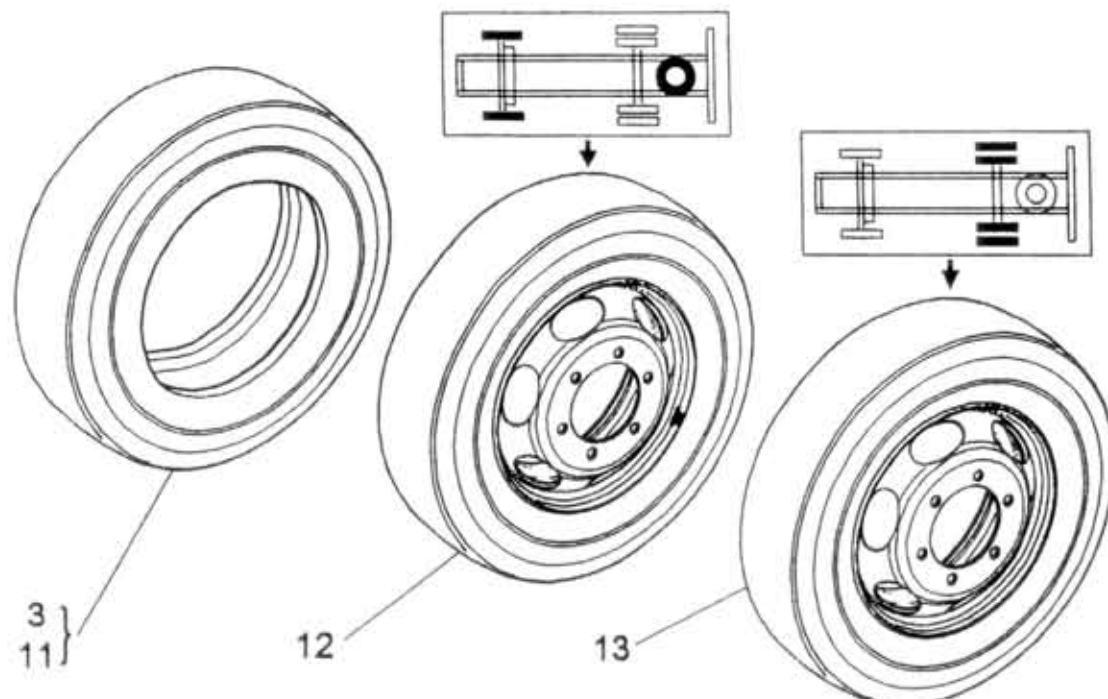

# 44.05.0

Type A60,75,80  
 Version .  
 Group Skupina WHEEL KOLO  
 Subgroup Podskupina Wheel disc Kolo diskové

Key No.	Order No. / Objednací č.	Description / Název dílu	Ks / QTY	Validity / Platnost		I T C
				From	To	
01	366-991000	Wheel disc / Scheibenrad Kolo diskové / Колесо дисковое MH OSTRAVA alt.1	7	0797		
02	366-991001	Wheel disc / Scheibenrad Kolo diskové / Колесо дисковое MANNESMAN alt.2	7	0797		
03	917-205460	Tyre / Reifen Pneu / Покрышка 205/75R 17,5 MP460 1.ALT	7	0797		
03A	917-205006	Tyre / Reifen Pneu / Покрышка 205/75R 17,5 AH06 2.ALT	7	0797		
04	366-990240	Tubeless valve / Schlauchloserreifenventil Ventil bezdušový / Вентиль кол.безкамер. SAM MYJAVA ALT.1	7	0797		
04A	366-990241	Tubeless valve / Schlauchloserreifenventil Ventil bezdušový / Вентиль кол.безкамер. SCHRADER ALT.2	7	0797		
04B	366-990242	Tubeless valve / Schlauchloserreifenventil Ventil bezdušový / Вентиль кол.безкамер. ALLIGATOR ALT.3	7	0797		
04C	366-990243	Tubeless valve / Schlauchloserreifenventil Ventil bezdušový / Вентиль кол.безкамер. FAVEP ALT.4	7	0797		
07	366-432110	Cover of nuts / Mutterschutzdeckel Kryt (matic) ochranný / Кожух гаек	2	0797		
08	399-990296	Valve extension / Ventilverlängerung Prodloužení ventilové / Удлинение вентиля SAM MYJAVA alt.1	2	0797		
08A	363-990290	Valve extension / Ventilverlängerung Prodloužení ventilové / Удлинение вентиля SCHRADER alt.2	2	0797		
08B	366-990290	Valve extension / Ventilverlängerung Prodloužení ventilové / Удлинение вентиля ALLIGATOR alt.3	2	0797		
09	363-990110	Wheel fixing nut / Radmutter Matice kola / Гайка крепл. колеса M18x1,5 ONA 30 3755 1.ALT	24	0797		
09A	363-990111	Wheel fixing nut / Radmutter Matice kola / Гайка крепл. колеса M18x1,5 DIN 74 361-8.8 2.ALT	24	0797		
11	917-205120	Tyre / Reifen Pneu / Полрышка 205/75R 17,5 MP 115 1.alt	7	0797		
11A	917-205001	Tyre / Reifen Pneu / Покрышка 205/75R 17,5 DH01 2.alt	7	0797		
12	927-460000	Tyred wheel as. - balanced / Rad kompl. - ausgewucht. Kolo úpl. - vyvážené / Колесо в сб.сбалансир. MP 460	3	0797		