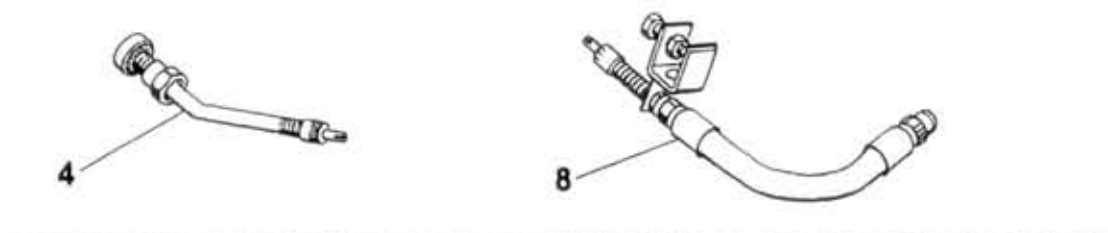

# 44.05.0

Type A60,75,80  
 Version .  
 Group Skupina WHEEL KOLO  
 Subgroup Podskupina Wheel disc Kolo diskové

Key No.	Order No. / Objednací č.	Description / Název dílu	Ks / QTY	Validity / Platnost		I T C
				From	To	
01	366-991000	Wheel disc / Scheibenrad Kolo diskové / Колесо дисковое MH OSTRAVA alt.1	7	0797		
02	366-991001	Wheel disc / Scheibenrad Kolo diskové / Колесо дисковое MANNESMAN alt.2	7	0797		
03	917-205460	Tyre / Reifen Pneu / Покрышка 205/75R 17,5 MP460 1.ALT	7	0797		
03A	917-205006	Tyre / Reifen Pneu / Покрышка 205/75R 17,5 AH06 2.ALT	7	0797		
04	366-990240	Tubeless valve / Schlauchloserreifenventil Ventil bezdušový / Вентиль кол.безкамер. SAM MYJAVA ALT.1	7	0797		
04A	366-990241	Tubeless valve / Schlauchloserreifenventil Ventil bezdušový / Вентиль кол.безкамер. SCHRADER ALT.2	7	0797		
04B	366-990242	Tubeless valve / Schlauchloserreifenventil Ventil bezdušový / Вентиль кол.безкамер. ALLIGATOR ALT.3	7	0797		
04C	366-990243	Tubeless valve / Schlauchloserreifenventil Ventil bezdušový / Вентиль кол.безкамер. FAVEP ALT.4	7	0797		
07	366-432110	Cover of nuts / Mutterschutzdeckel Kryt (matic) ochranný / Кожух гаек	2	0797		
08	399-990296	Valve extension / Ventilverlängerung Prodloužení ventilové / Удлинение вентиля SAM MYJAVA alt.1	2	0797		
08A	363-990290	Valve extension / Ventilverlängerung Prodloužení ventilové / Удлинение вентиля SCHRADER alt.2	2	0797		
08B	366-990290	Valve extension / Ventilverlängerung Prodloužení ventilové / Удлинение вентиля ALLIGATOR alt.3	2	0797		
09	363-990110	Wheel fixing nut / Radmutter Matice kola / Гайка крепл. колеса M18x1,5 ONA 30 3755 1.ALT	24	0797		
09A	363-990111	Wheel fixing nut / Radmutter Matice kola / Гайка крепл. колеса M18x1,5 DIN 74 361-8.8 2.ALT	24	0797		
11	917-205120	Tyre / Reifen Pneu / Полрышка 205/75R 17,5 MP 115 1.alt	7	0797		
11A	917-205001	Tyre / Reifen Pneu / Покрышка 205/75R 17,5 DH01 2.alt	7	0797		
12	927-460000	Tyred wheel as. - balanced / Rad kompl. - ausgewucht. Kolo úpl. - vyvážené / Колесо в сб.сбалансир. MP 460	3	0797		