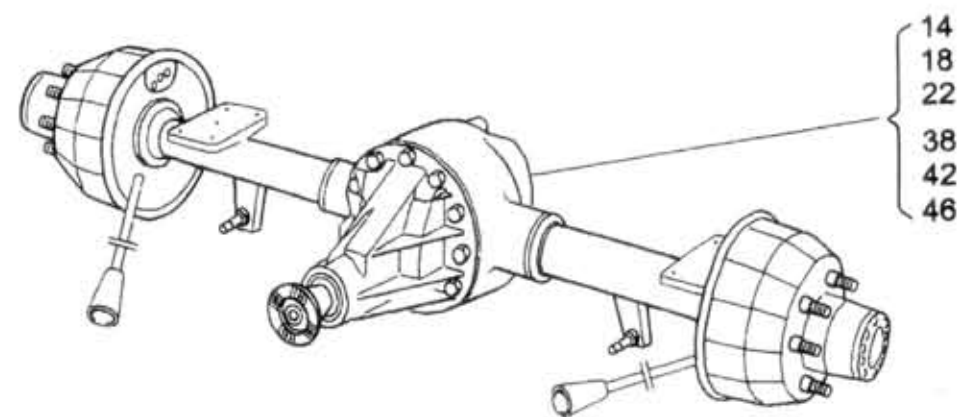

# 43.10.0

Type            Version            Group            REAR AXLE  
 Skupina        ZADNÍ NÁPRAVA  
 A60,75,80    AVIA KUTNÁ HORA    Subgroup        Rear axle  
 Podskupina    Náprava zadní

Key No.	Order No. / Objednáací č.	Description / Název dílu			KS QTY	Validity / Platnost		I T C
						From	To	
13	366-310016	Rear axle assy. / Hinterachse kompl.	Náprava zadní úpl. / Most zadní v sb.	UD	9x37	1	0797	
14	366-310017	Rear axle assy. / Hinterachse kompl.	Náprava zadní úpl. / Most zadní v sb.		9x37	1	0797	
15	366-311200	Final drive assy. / Achsgetriebegehäuse kompl.	Víko přední úpl. / Крышка передняя в сб.	UD	9x37	1	0797	
16	366-311201	Final drive assy. / Achsgetriebegehäuse kompl.	Víko přední úpl. / Крышка передняя в сб.		9x37	1	0797	
17	366-310018	Rear axle assy. / Hinterachse kompl.	Náprava zadní úpl. / Most zadní v sb.	UD	11x39	1	0797	
18	366-310019	Rear axle assy. / Hinterachse kompl.	Náprava zadní úpl. / Most zadní v sb.		11x39	1	0797	
19	366-310202	Final drive assy. / Achsgetriebegehäuse kompl.	Víko přední úpl. / Крышка передняя в сб.	UD	11x39	1	0797	
20	366-310203	Final drive assy. / Achsgetriebegehäuse kompl.	Víko přední úpl. / Крышка передняя в сб.		11x39	1	0797	
21	366-311042	Rear axle assy. / Hinterachse kompl.	Náprava zadní úpl. / Most zadní v sb.	UD	11x42	1	0797	
22	366-311043	Rear axle assy. / Hinterachse kompl.	Náprava zadní úpl. / Most zadní v sb.		11x42	1	0797	
23	366-310206	Final drive assy. / Achsgetriebegehäuse kompl.	Víko přední úpl. / Крышка передняя в сб.	UD	11x42	1	0797	
24	366-310207	Final drive assy. / Achsgetriebegehäuse kompl.	Víko přední úpl. / Крышка передняя в сб.		11x42	1	0797	
37	366-310056	Rear axle assy. / Hinterachse kompl.	Náprava zadní úpl. / Most zadní v sb.	UD	9x41	1	0398	
38	366-310057	Rear axle assy. / Hinterachse kompl.	Náprava zadní úpl. / Most zadní v sb.		9x41	1	0398	
39	366-310903	Final drive assy. / Achsgetriebegehäuse kompl.	Víko přední úpl. / Крышка передняя в сб.	UD	9x41	1	0398	
40	366-311204	Final drive assy. / Achsgetriebegehäuse kompl.	Víko přední úpl. / Крышка передняя в сб.		9x41	1	0398	
41	366-310058	Rear axle assy. / Hinterachse kompl.	Náprava zadní úpl. / Most zadní v sb.	UD	9x44	1	0398	