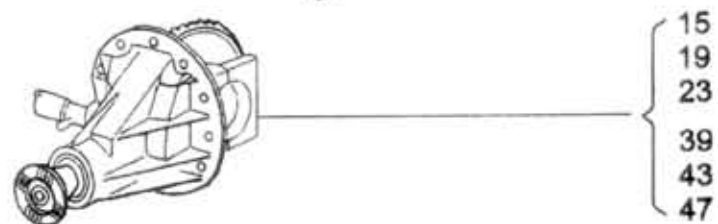

# 43.10.0

Type            Version            Group            REAR AXLE  
 Skupina        ZADNÍ NÁPRAVA  
 A60,75,80    AVIA KUTNÁ HORA    Subgroup        Rear axle  
 Podskupina    Náprava zadní

Key No.	Order No. / Objednáací č.	Description / Název dílu			KS QTY	Validity / Platnost		I T C
						From	To	
13	366-310016	Rear axle assy. / Hinterachse kompl.	Náprava zadní úpl. / Most zadní v sb.	UD	9x37	1	0797	
14	366-310017	Rear axle assy. / Hinterachse kompl.	Náprava zadní úpl. / Most zadní v sb.		9x37	1	0797	
15	366-311200	Final drive assy. / Achsgetriebegehäuse kompl.	Víko přední úpl. / Крышка передняя в сб.	UD	9x37	1	0797	
16	366-311201	Final drive assy. / Achsgetriebegehäuse kompl.	Víko přední úpl. / Крышка передняя в сб.		9x37	1	0797	
17	366-310018	Rear axle assy. / Hinterachse kompl.	Náprava zadní úpl. / Most zadní v sb.	UD	11x39	1	0797	
18	366-310019	Rear axle assy. / Hinterachse kompl.	Náprava zadní úpl. / Most zadní v sb.		11x39	1	0797	
19	366-310202	Final drive assy. / Achsgetriebegehäuse kompl.	Víko přední úpl. / Крышка передняя в сб.	UD	11x39	1	0797	
20	366-310203	Final drive assy. / Achsgetriebegehäuse kompl.	Víko přední úpl. / Крышка передняя в сб.		11x39	1	0797	
21	366-311042	Rear axle assy. / Hinterachse kompl.	Náprava zadní úpl. / Most zadní v sb.	UD	11x42	1	0797	
22	366-311043	Rear axle assy. / Hinterachse kompl.	Náprava zadní úpl. / Most zadní v sb.		11x42	1	0797	
23	366-310206	Final drive assy. / Achsgetriebegehäuse kompl.	Víko přední úpl. / Крышка передняя в сб.	UD	11x42	1	0797	
24	366-310207	Final drive assy. / Achsgetriebegehäuse kompl.	Víko přední úpl. / Крышка передняя в сб.		11x42	1	0797	
37	366-310056	Rear axle assy. / Hinterachse kompl.	Náprava zadní úpl. / Most zadní v sb.	UD	9x41	1	0398	
38	366-310057	Rear axle assy. / Hinterachse kompl.	Náprava zadní úpl. / Most zadní v sb.		9x41	1	0398	
39	366-310903	Final drive assy. / Achsgetriebegehäuse kompl.	Víko přední úpl. / Крышка передняя в сб.	UD	9x41	1	0398	
40	366-311204	Final drive assy. / Achsgetriebegehäuse kompl.	Víko přední úpl. / Крышка передняя в сб.		9x41	1	0398	
41	366-310058	Rear axle assy. / Hinterachse kompl.	Náprava zadní úpl. / Most zadní v sb.	UD	9x44	1	0398	