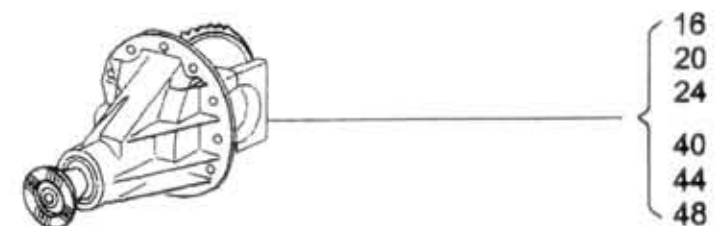

# 43.10.0

Type            Version            Group            REAR AXLE  
 Skupina        ZADNÍ NÁPRAVA  
 A60,75,80    AVIA KUTNÁ HORA    Subgroup        Rear axle  
 Podskupina    Náprava zadní

Key No.	Order No. / Objednáací č.	Description / Název dílu			KS QTY	Validity / Platnost		I T C
						From	To	
13	366-310016	Rear axle assy. / Hinterachse kompl.	Náprava zadní úpl. / Most zadní v sb.	UD	9x37	1	0797	
14	366-310017	Rear axle assy. / Hinterachse kompl.	Náprava zadní úpl. / Most zadní v sb.		9x37	1	0797	
15	366-311200	Final drive assy. / Achsgetriebegehäuse kompl.	Víko přední úpl. / Крышка передняя в сб.	UD	9x37	1	0797	
16	366-311201	Final drive assy. / Achsgetriebegehäuse kompl.	Víko přední úpl. / Крышка передняя в сб.		9x37	1	0797	
17	366-310018	Rear axle assy. / Hinterachse kompl.	Náprava zadní úpl. / Most zadní v sb.	UD	11x39	1	0797	
18	366-310019	Rear axle assy. / Hinterachse kompl.	Náprava zadní úpl. / Most zadní v sb.		11x39	1	0797	
19	366-310202	Final drive assy. / Achsgetriebegehäuse kompl.	Víko přední úpl. / Крышка передняя в сб.	UD	11x39	1	0797	
20	366-310203	Final drive assy. / Achsgetriebegehäuse kompl.	Víko přední úpl. / Крышка передняя в сб.		11x39	1	0797	
21	366-311042	Rear axle assy. / Hinterachse kompl.	Náprava zadní úpl. / Most zadní v sb.	UD	11x42	1	0797	
22	366-311043	Rear axle assy. / Hinterachse kompl.	Náprava zadní úpl. / Most zadní v sb.		11x42	1	0797	
23	366-310206	Final drive assy. / Achsgetriebegehäuse kompl.	Víko přední úpl. / Крышка передняя в сб.	UD	11x42	1	0797	
24	366-310207	Final drive assy. / Achsgetriebegehäuse kompl.	Víko přední úpl. / Крышка передняя в сб.		11x42	1	0797	
37	366-310056	Rear axle assy. / Hinterachse kompl.	Náprava zadní úpl. / Most zadní v sb.	UD	9x41	1	0398	
38	366-310057	Rear axle assy. / Hinterachse kompl.	Náprava zadní úpl. / Most zadní v sb.		9x41	1	0398	
39	366-310903	Final drive assy. / Achsgetriebegehäuse kompl.	Víko přední úpl. / Крышка передняя в сб.	UD	9x41	1	0398	
40	366-311204	Final drive assy. / Achsgetriebegehäuse kompl.	Víko přední úpl. / Крышка передняя в сб.		9x41	1	0398	
41	366-310058	Rear axle assy. / Hinterachse kompl.	Náprava zadní úpl. / Most zadní v sb.	UD	9x44	1	0398	