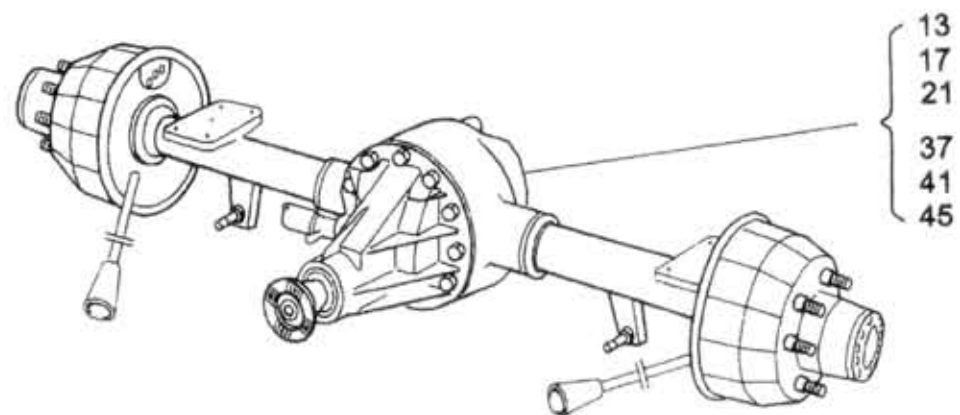

# 43.10.0

Type            Version            Group            REAR AXLE  
 Skupina        ZADNÍ NÁPRAVA  
 A60,75,80    AVIA KUTNÁ HORA    Subgroup        Rear axle  
 Podskupina    Náprava zadní

Key No.	Order No. / Objednáací č.	Description / Název dílu			KS QTY	Validity / Platnost		I T C
						From	To	
13	366-310016	Rear axle assy. / Hinterachse kompl.	Náprava zadní úpl. / Most zadní v sb.	UD	9x37	1	0797	
14	366-310017	Rear axle assy. / Hinterachse kompl.	Náprava zadní úpl. / Most zadní v sb.		9x37	1	0797	
15	366-311200	Final drive assy. / Achsgetriebegehäuse kompl.	Víko přední úpl. / Крышка передняя в сб.	UD	9x37	1	0797	
16	366-311201	Final drive assy. / Achsgetriebegehäuse kompl.	Víko přední úpl. / Крышка передняя в сб.		9x37	1	0797	
17	366-310018	Rear axle assy. / Hinterachse kompl.	Náprava zadní úpl. / Most zadní v sb.	UD	11x39	1	0797	
18	366-310019	Rear axle assy. / Hinterachse kompl.	Náprava zadní úpl. / Most zadní v sb.		11x39	1	0797	
19	366-310202	Final drive assy. / Achsgetriebegehäuse kompl.	Víko přední úpl. / Крышка передняя в сб.	UD	11x39	1	0797	
20	366-310203	Final drive assy. / Achsgetriebegehäuse kompl.	Víko přední úpl. / Крышка передняя в сб.		11x39	1	0797	
21	366-311042	Rear axle assy. / Hinterachse kompl.	Náprava zadní úpl. / Most zadní v sb.	UD	11x42	1	0797	
22	366-311043	Rear axle assy. / Hinterachse kompl.	Náprava zadní úpl. / Most zadní v sb.		11x42	1	0797	
23	366-310206	Final drive assy. / Achsgetriebegehäuse kompl.	Víko přední úpl. / Крышка передняя в сб.	UD	11x42	1	0797	
24	366-310207	Final drive assy. / Achsgetriebegehäuse kompl.	Víko přední úpl. / Крышка передняя в сб.		11x42	1	0797	
37	366-310056	Rear axle assy. / Hinterachse kompl.	Náprava zadní úpl. / Most zadní v sb.	UD	9x41	1	0398	
38	366-310057	Rear axle assy. / Hinterachse kompl.	Náprava zadní úpl. / Most zadní v sb.		9x41	1	0398	
39	366-310903	Final drive assy. / Achsgetriebegehäuse kompl.	Víko přední úpl. / Крышка передняя в сб.	UD	9x41	1	0398	
40	366-311204	Final drive assy. / Achsgetriebegehäuse kompl.	Víko přední úpl. / Крышка передняя в сб.		9x41	1	0398	
41	366-310058	Rear axle assy. / Hinterachse kompl.	Náprava zadní úpl. / Most zadní v sb.	UD	9x44	1	0398	