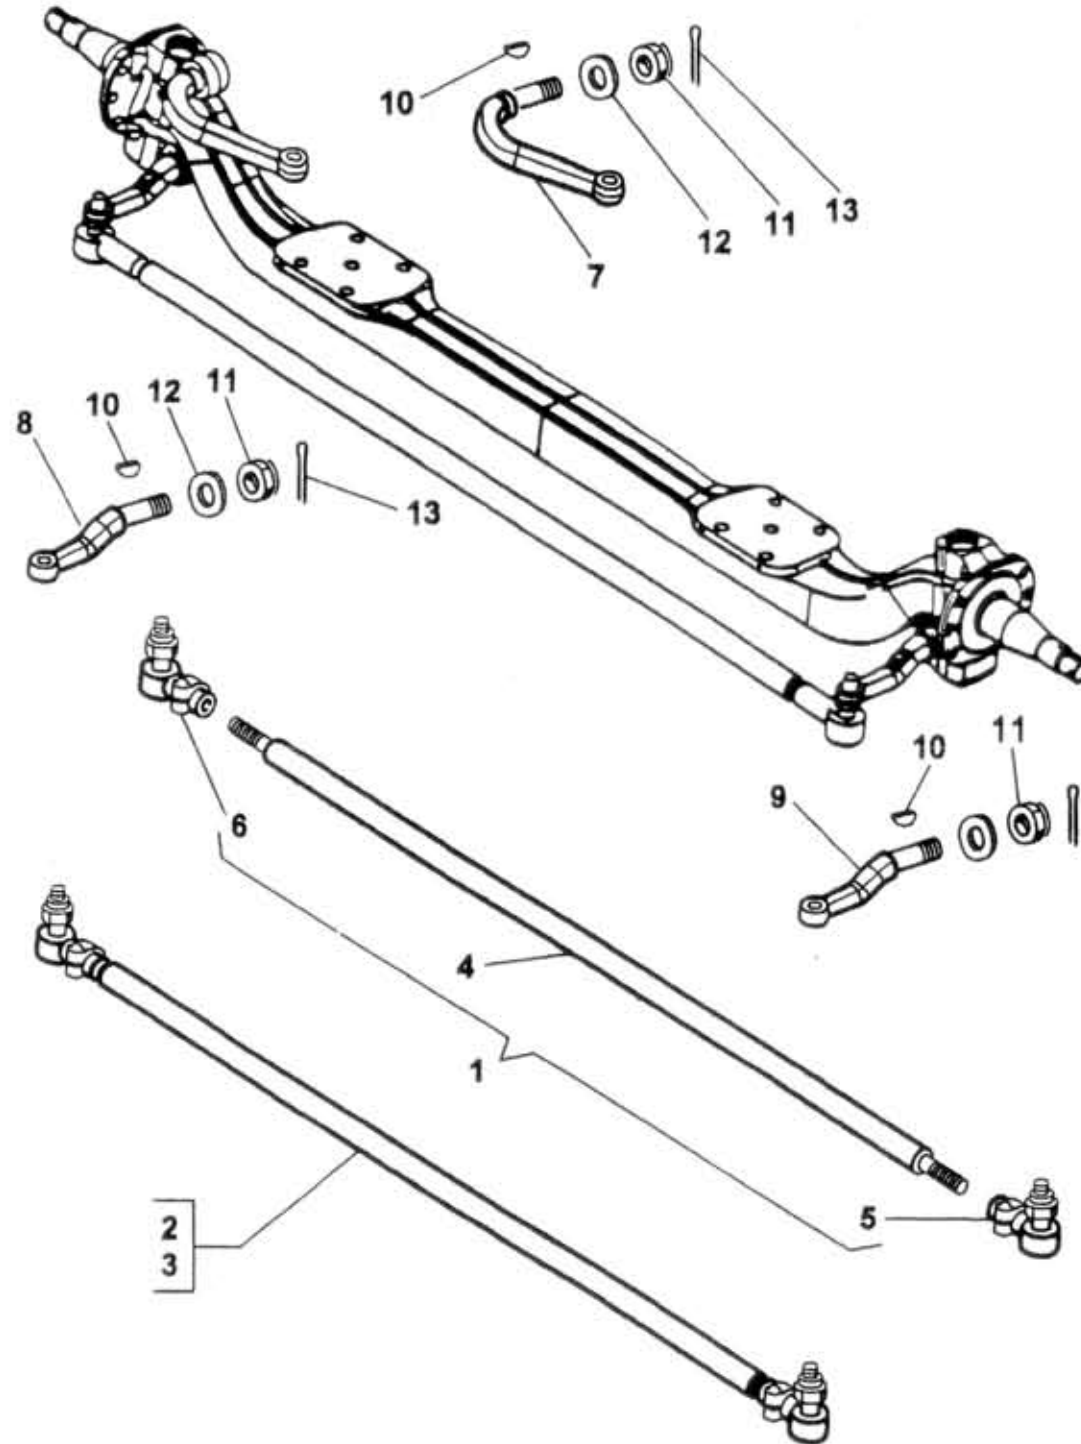

40.30.0

40.30.0

Type
A60,75,80

Version

Group
Skupina
STEERING
ŘÍZENÍ

Subgroup
Podskupina
Steering linkage
Táhlo spojovací a páky řízení

Key No.	Order No. / Objednací č.	Description / Název dílu	Ks / QTY	Validity / Platnost		I T C
				From	To	
01	366-500410	Steering rod+knuckles (4+6) Spurstange+ Hülse/pos.4+6/ Тяга рул.с гол.(п.4-6)	1	0797		
02	366-500411	Steering rod with knuckles Spurstange mit HÜlsen	1	0797		
03	366-500412	Steering rod with knuckles Spurstange mit HÜlsen	1	0797		
04	366-500413	Steering rod Spurstange	1	0797		
05	366-500450	Ball head (RH treaded) Kugelzapfen (r.-gewinde)	1	0797		
06	366-500451	Ball head (LH treaded) Kugelzapfen (l.-gewinde)	1	0797		
07	366-500332	Steering lever Achsschenkelarm	1	0797		
08	366-500340	Steering stub lever LH Spurstanghebel l.	1	0797		
09	366-500341	Steering stub lever RH Spurstanghebel r.	1	0797		
10	985-906609	Feather Feder	3	0797	6x9 ČSN 30 1385.11	
11	992-412300	Nut Mutter	3	0797	M27x2 ČSN 02 1412.55	
12	992-702501	Washer Unterlegscheibe	3	0797	28 ČSN 02 1702.15	
13	984-950845	Split pin Splint	3	0797	5x45 ČSN 02 1781.05	