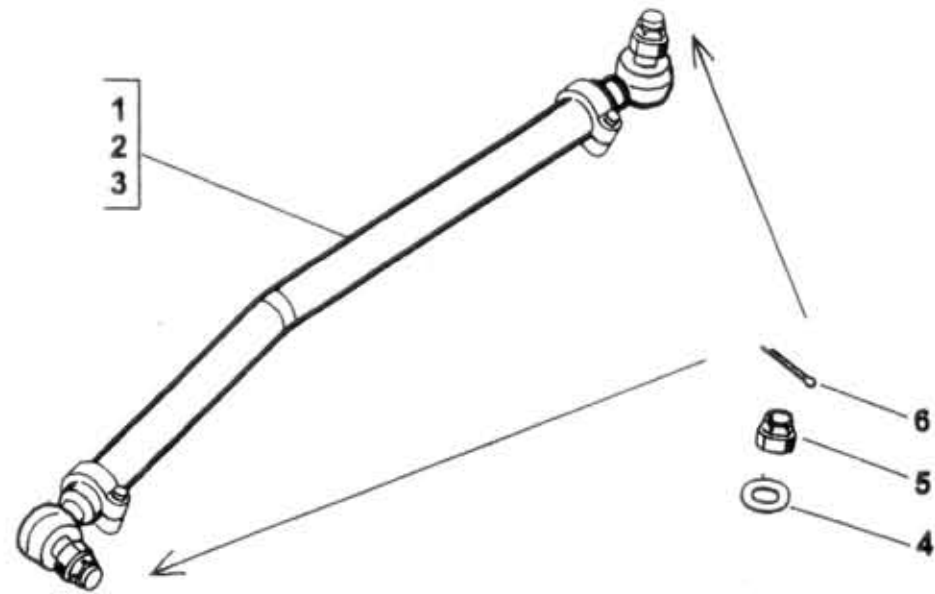

40.25.0

40.25.0

Type Version Group STEERING
 Skupina ŘÍZENÍ
 A60,75,80 Subgroup Drag link
 Podskupina Táhlo řízení

Key No.	Order No. / Objednáč. č.	Description / Název dílu			Ks / QTY	Validity / Platnost		I / T / C
						From	To	
01	366-500420	Steering rod assy. / Lenkstange kompl.	Táhlo řízení úpl. / Тяга рулевая в сб.	TRW / 1.ALT	1	0797		
02	366-500421	Steering rod assy. / Lenkstange kompl.	Táhlo řízení úpl. / Тяга рулевая в сб.	LENFORDER / 2.ALT	1	0797		
03	366-500422	Steering rod assy. / Lenkstange kompl.	Táhlo řízení úpl. / Тяга рулевая в сб.	E.ERND LENK TECHNICK / 3.ALT	1	0797		
04	992-702498	Washer / Unterlegscheibe	Podložka / Шайба	19 ČSN 02 1702.15	2	0797		
05	366-509210	Nut / Mutter	Matice / Гайка	M18x1,5 DIN 937	2	0797		
06	366-509460	Split pin / Splint	Závlačka / Шплинт	4x32 DIN 94	2	0797		