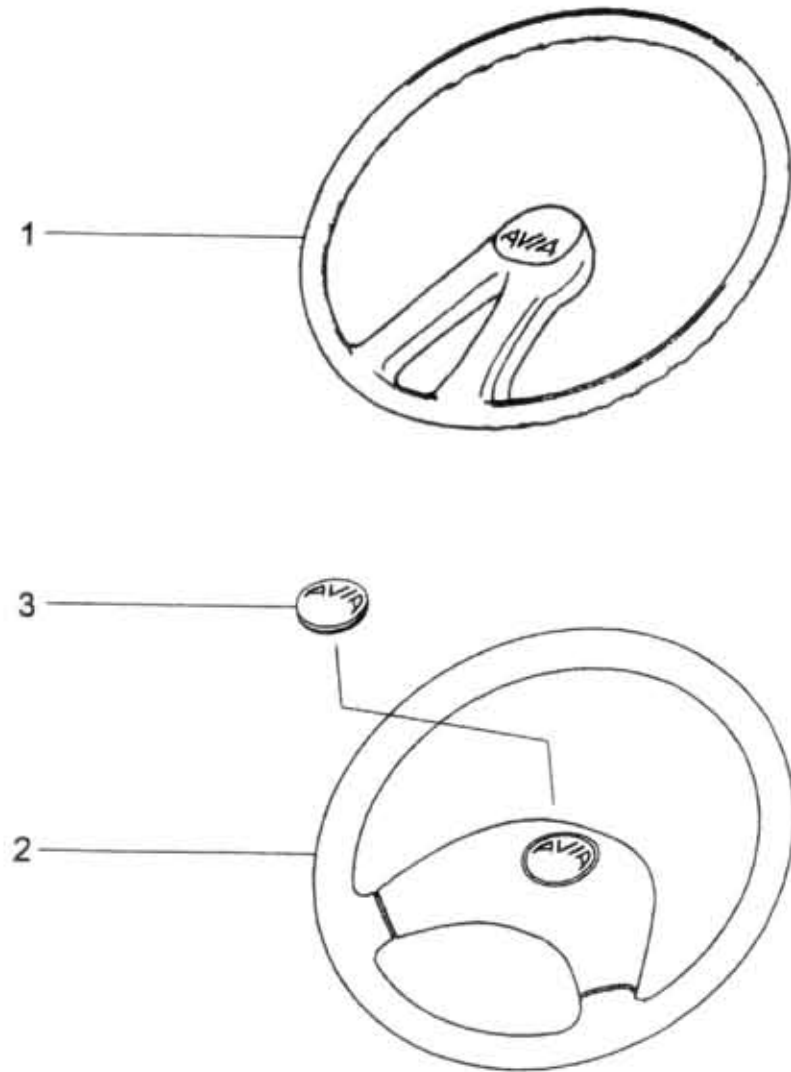

40.20.0

40.20.0

Type Version Group STEERING
 Skupina ŘÍZENÍ
 A60,75,80 Subgroup Steering wheel
 Podskupina Volant

Key No.	Order No. / Objednací č.	Description / Název dílu	Ks / QTY	Validity / Platnost		I / T / C
				From	To	
01	362-590010	Steering wheel / Lenkrad Volant Колесо рулевое	1	0797	1297	
02	362-590011	Steering wheel / Lenkrad Volant úpl. Колесо рулевое	1	0198		
03	362-590050	Cover / Lenkraddeckel Krytka Колпачок	1	0198		