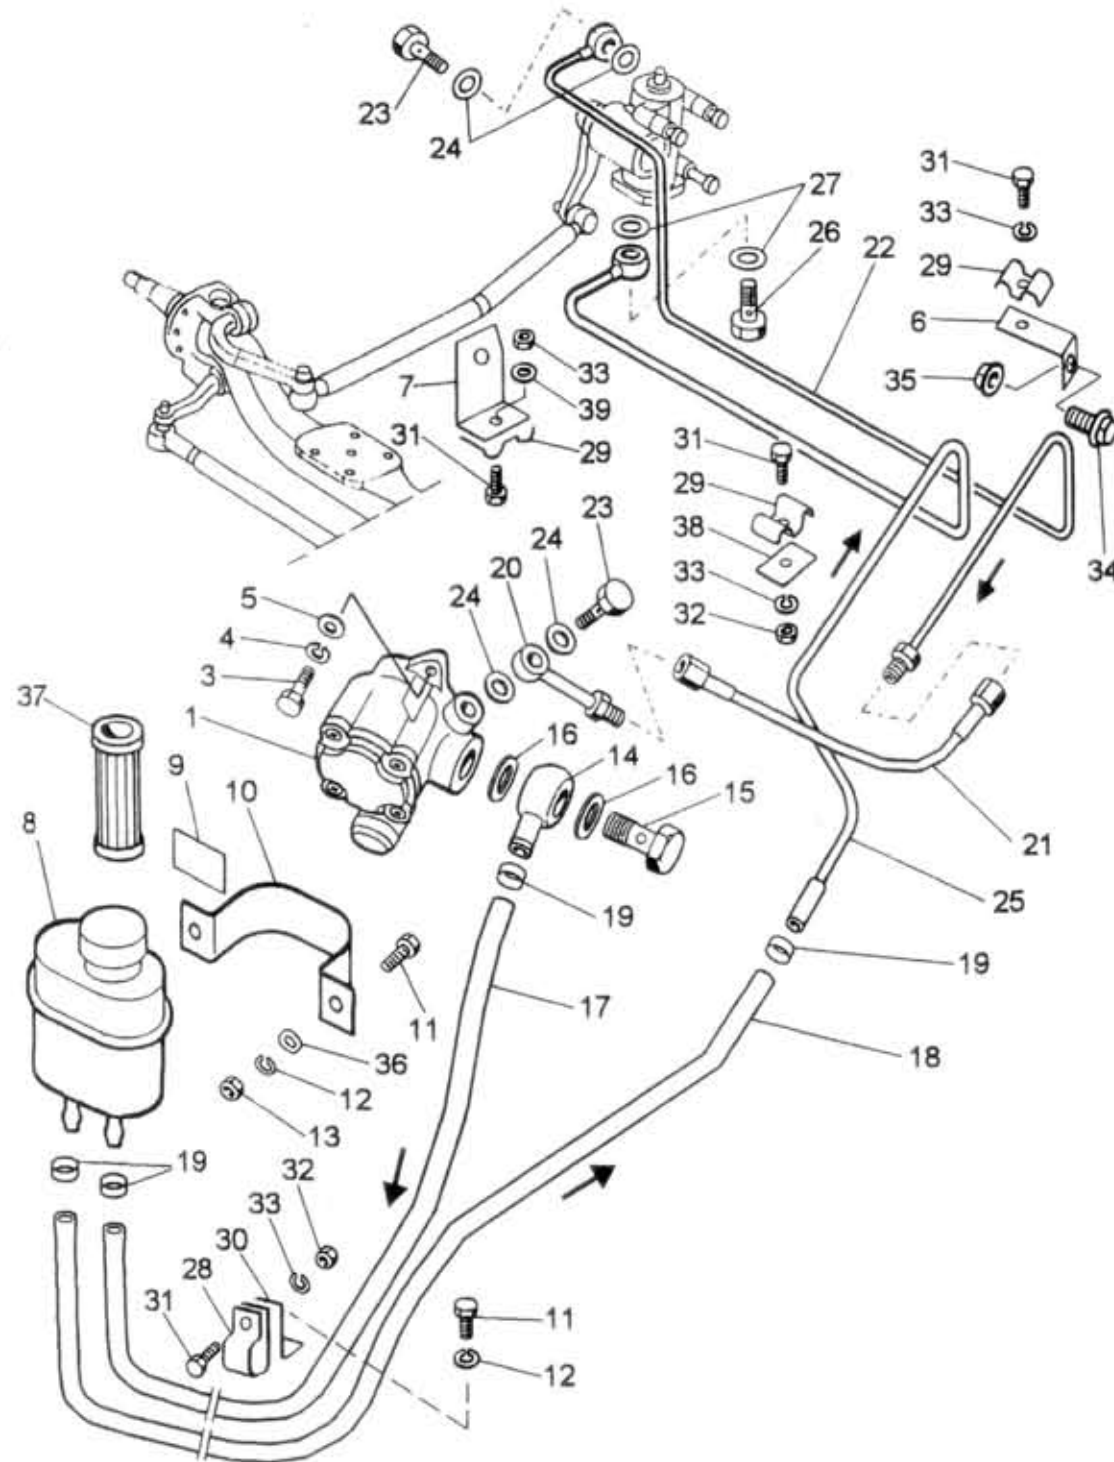

40.15.0

40.15.0

Type A60,75,80
 Version
 Group Skupina STEERING ŘÍZENÍ
 Subgroup Podskupina Hydraulics Hydraulika

Key No.	Order No. Objednací č.	Description / Název dílu			Ks QTY	Validity Platnost		I T C
						From	To	
01	366-500610	High pressure pump Hochdruckölpumpe	Hydrogenerátor Гидрогенератор	ZF 1.ALT	1	0797		
01A	366-500611	High pressure pump Hochdruckölpumpe	Hydrogenerátor Гидрогенератор	LF 2.ALT	1	0797		
03	973-090030	Bolt Schraube	Šroub Болт	M10x30 ČSN 02 1207.55	2	0797		
04	992-740490	Washer Unterlegscheibe	Podložka Шайба	10 ČSN 02 1740.05	2	0797		
05	992-703490	Washer Unterlegscheibe	Podložka Шайба	10,5 ČSN 02 1703.15	2	0797		
06	366-506420	Clamp Befestigungsschelle	Příchytka Держатель		1	0797		
07	366-506421	Clamp Befestigungsschelle	Příchytka Держатель		1	0797		
08	363-500630	Oil tank Ölbehälter	Nádrž olejová Бак масляный		1	0797		
09	363-590800	Support plate Unterlage	Podložka Накладка		1	0797		
10	363-502160	Socket Muffe	Objímka Обойма		1	0797		
11	971-288020	Bolt Schraube	Šroub Болт	M8x20 ČSN 02 1103.25	3	0797		
12	992-740488	Washer Unterlegscheibe	Podložka Шайба	8 ČSN 02 1740.05	3	0797		
13	992-401488	Nut Mutter	Matice Гайка	M8 ČSN 02 1401.25	2	0797		
14	363-508720	Connection Schlauchanschluss	Přípojka Штуцер		1	0797		
15	363-509010	Connection screw Hohlschraube	Šroub přípojky Болт штуцера		1	0797		
16	933-822632	Sealing ring Dichtring	Kroužek těsnicí Кольцо уплотнительное	26x32 ČSN 02 9310.2	1	0797		
17	930-531626	Hose Schlauch	Nadice Шланг	16/25,5 L=980	1	0797		