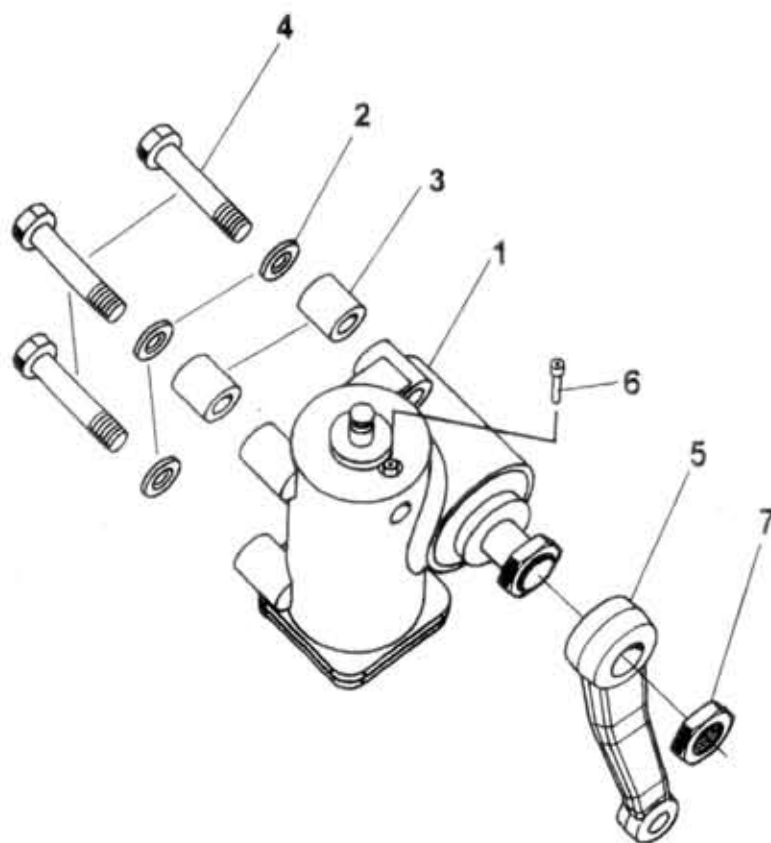

40.05.0

REPLACEMENT A7X.3101C.1- 03.2000

Type
A60,75,80
Version

Group
Skupina
Subgroup
Podskupina

STEERING
ŘÍZENÍ
Power steering and steering drop arm
Servořízení a hlavní páka řízení

40.05.0

Key No.	Order No. / Objed. č.	Description / Název dílu		Ks Qty	Validity		I TC
					from	up to	
01	366-500600	Monoblock power steering	Servořízení monoblokové	1	0797		
02	366-509512	Washer	Podložka	3	0797		
03	366-509511	Washer	Podložka	2	0797		
04	366-509000	Screw	Šroub	3	0797		
05	366-500330	Main steering lever	Páka řízení hlavní	1	0797		
06	366-509300	Bolt	Šroub	1	0797		
07	366-509060	Nut	Matice	1	0797		

(M18x1.5)