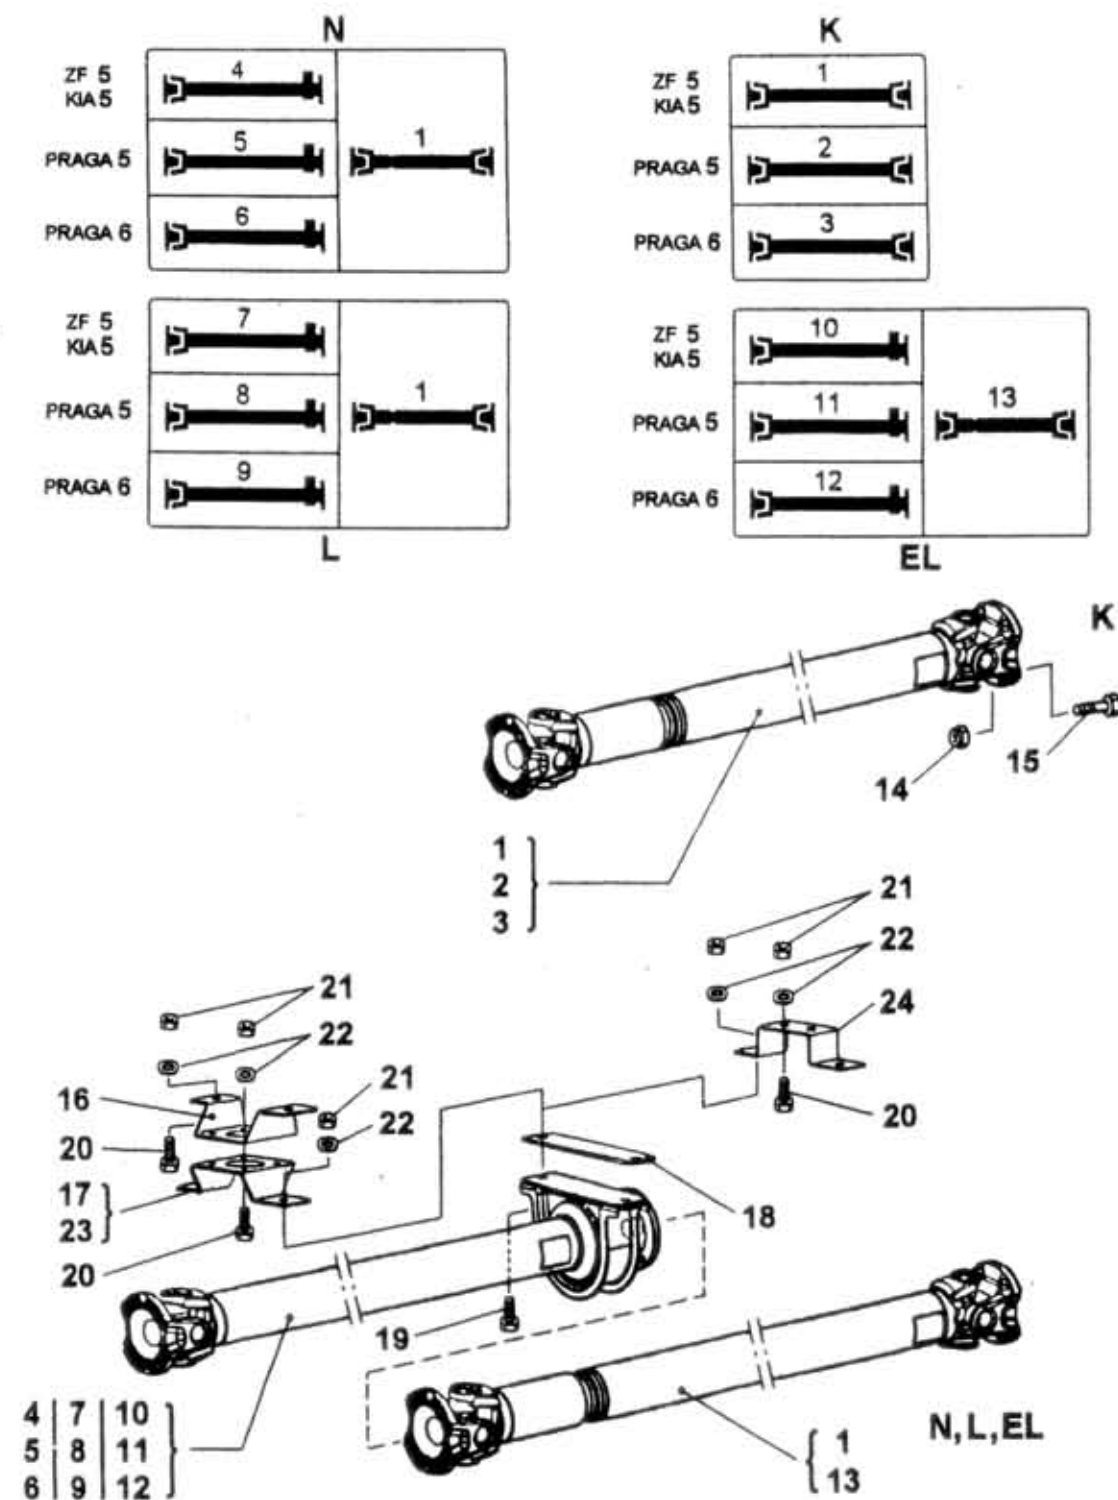

35.15.0

35.15.0

Type Version Group Skupina
 A60,75,80 ELBE PROPELLER SHAFT SPOJOVACÍ HRÍDELE
 Subgroup Podskupina
 Propeller shaft Hřídele spojovací

Key No.	Order No. Objednací č.	Description / Název dílu	Ks QTY	Validity Platnost		I T C
				From	To	
00	-	A-unmoved propeller shaft A-Gelenkwelle mit Lager	0			
00A	-	B-sliding propeller shaft B-verchiebbare Gelenkwelle	0			
00B	-	1-gearbox ZF and KIA 1-Getriebe ZF und KIA	0			
00C	-	2-gearbox 5PS36M 2-Getriebe 5PS36M	0			
00D	-	3-gearbox 6PS51 3-Getriebe 6PS51	0			
01	366-301310	Propeller shaft assy. Gelenkwelle kompl.	1	0797		
02	366-301311	Propeller shaft assy. Gelenkwelle kompl.	1	0797		
03	366-301312	Propeller shaft assy. Gelenkwelle kompl.	1	0797		
04	366-301313	Propeller shaft with bear. Gelenkwelle mit Lager	1	0797		
05	366-301314	Propeller shaft with bear. Gelenkwelle mit Lager	1	0797		
06	366-301315	Propeller shaft with bear. Gelenkwelle mit Lager	1	0797		
07	366-301316	Propeller shaft with bear. Gelenkwelle mit Lager	1	0797		
08	366-301317	Propeller shaft with bear. Gelenkwelle mit Lager	1	0797		
09	366-301318	Propeller shaft with bear. Gelenkwelle mit Lager	1	0797		
10	366-301319	Propeller shaft with bear. Gelenkwelle mit Lager	1	0797		
11	366-301320	Propeller shaft with bear. Gelenkwelle mit Lager	1	0797		
12	366-301321	Propeller shaft with bear. Gelenkwelle mit Lager	1	0797		