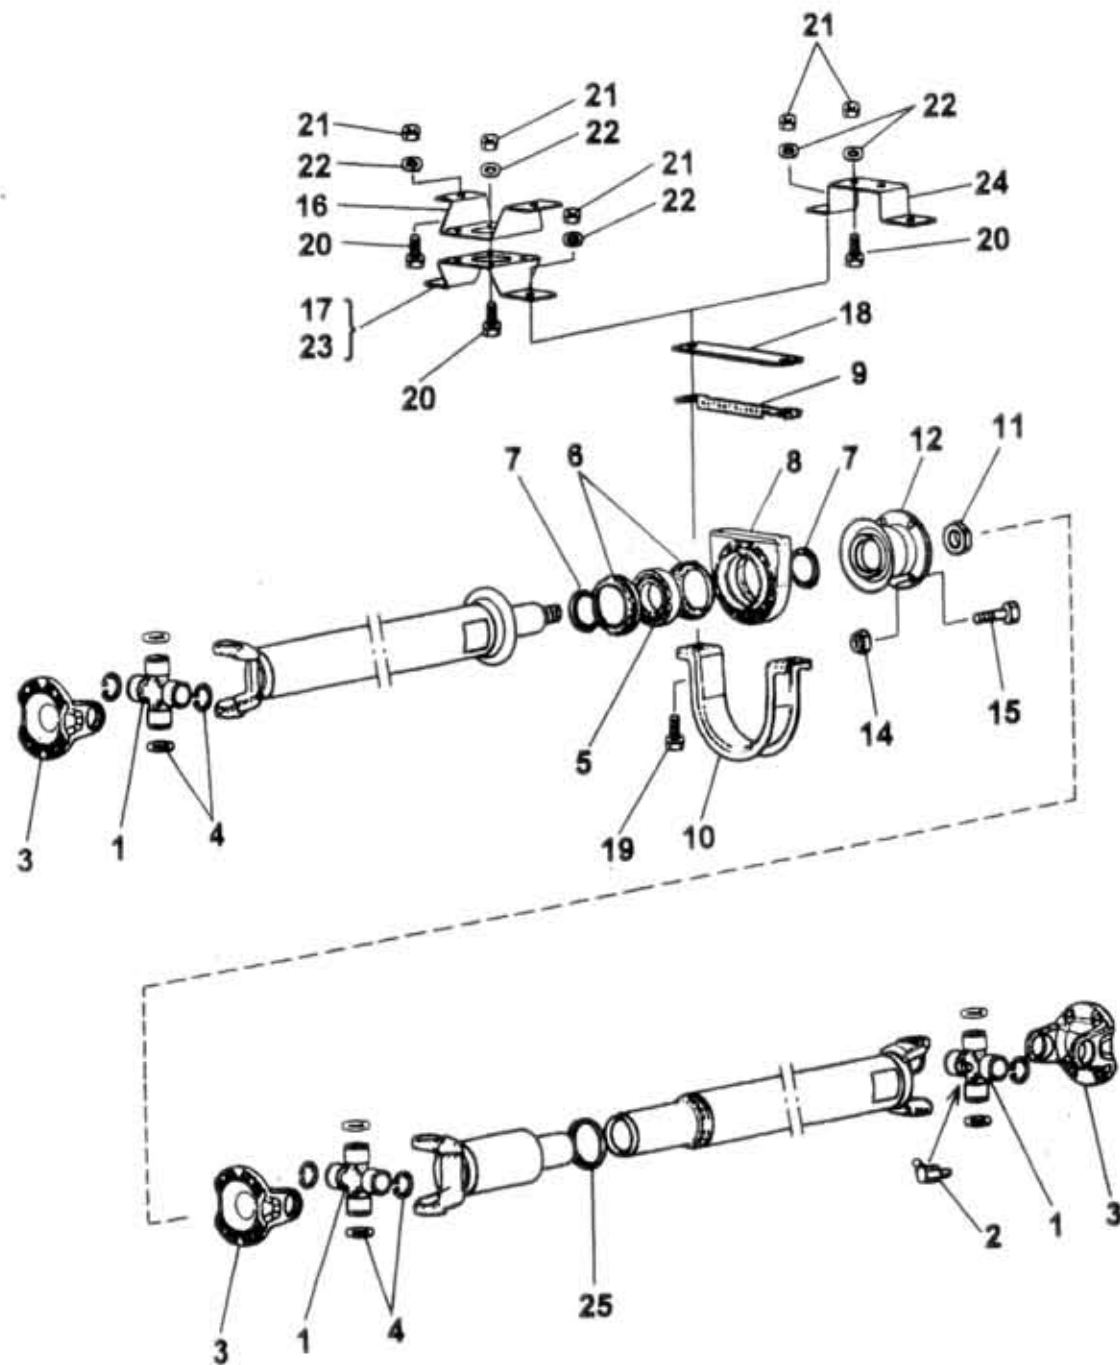

35.06.0

35.06.0

Type A60,75,80 SLOVAVIA
 Group Skupina PROPELLER SHAFT SPOJOVACÍ HRÍDELE
 Subgroup Podskupina Propeller shaft - part 2 HRÍdele spojovací - 2.část

Key No.	Order No. Objednací č.	Description / Název dílu	Ks QTY	Validity Platnost		I T C
				From	To	
01	366-300340	Spider assy. Gelenkkreuz kompl.	3	0797		
02	997-423288	Grease nipple Schmiernippel	3	0797		
03	366-302540	Flange yoke Flanschscheibe	3	0797		
04	992-931035	Retaining ring Sicherungsring	12	0797		
05	960-620980	Bearing Lager	1	0797		
06	366-308580	Bearing dish Lagerschale	2	0797		
07	366-308581	Covering dish Deckschale	2	0797		
08	366-390800	Flexible carrier Gummlager-Gummi	1	0797		
09	366-302120	Safety sheet Sicherungsblech	1	0797		
10	366-302520	Fixing clamp Spannbügel	1	0797		
11	366-309210	Nut Mutter	1	0797		
12	366-302531	Flange carrier Flanschscheibe	1	0797		
14	366-309390	Nut Mutter	0	0797		
15	366-309090	Screw Schraube	0	0797		
16	366-302300	Bracket holder Halter	1	0797		
17	366-302420	Bracket Konsole	1	0797		
18	366-302122	Sheet Blech	1	0797		