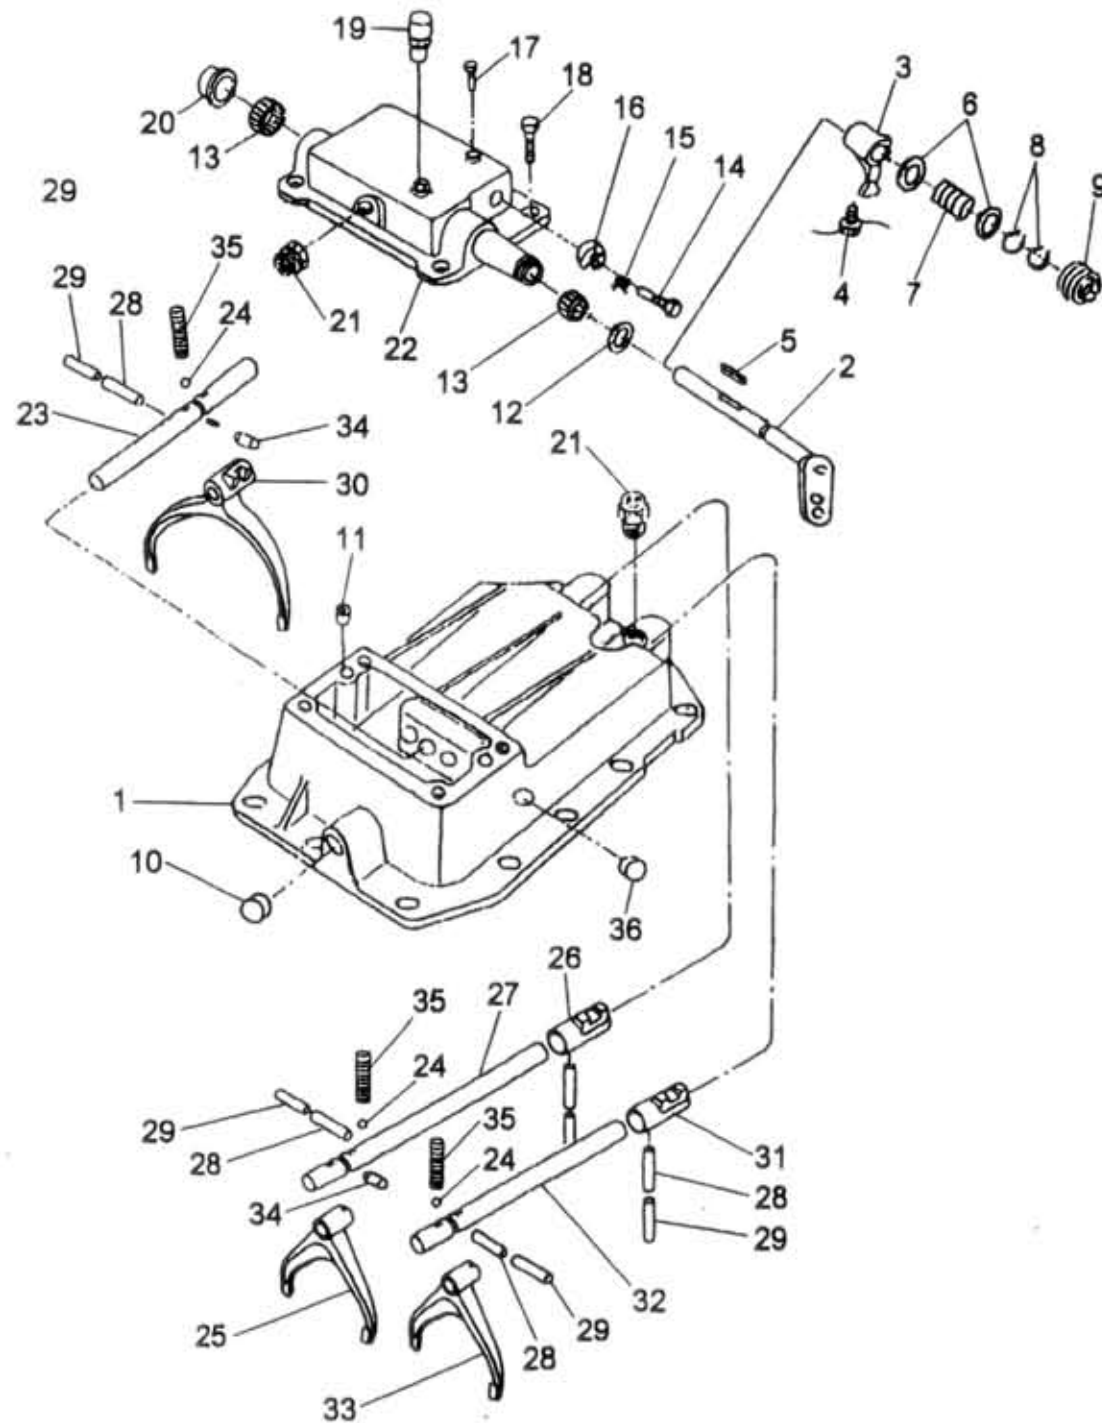

# 34.25.0

# 34.25.0

Type            Version            Group            GEARBOX KIA (5)  
 Skupina        PŘEVODOVKA KIA (5)  
 A60,75,80    KIA 5            Subgroup        Change control system  
 Podskupina    Víko horní

Key No.	Order No. / Objednací č.	Description / Název dílu	Ks / QTY	Validity / Platnost		I T C
				From	To	
01	366-202062	Cover-top / Ober. Deckel Víko horní / Крышка верхняя	1	0797		
02	366-220357	Lever assy.-shift / Schaltgabel kompl. Vidlice zasouvací úpl. / Вилка перекл.пер.всб.	1	0797		
03	366-222611	Lever-change / Schalthebel Páka zasouvací / Рычаг включения	1	0797		
04	366-229010	Screw-set / Schraube Šroub / Болт	1	0797		
05	366-228210	Key / Feder Pero / Шпонка	1	0797		
06	366-228500	Stopper / Stützplatte Opěrka / Опора	2	0797		
07	366-226280	Spring-select / Gangwählerring Kroužek volby / Кольцо выбора	1	0797		
08	366-228510	Ring-retaining / Sicherungsring Kroužek pojistný / Кольцо стопорное	2	0797		
09	366-229090	Bolt-shift / Schraube Šroub řazení / Болт включения перед.	1	0797		
10	366-204671	Plug-extension / Stopfen Zátka / Пробка	3	0797		
11	366-206080	Pin / Bolzen Čep / Палец	2	0797		
12	366-292900	Seal-oil / Dichtung Těsnění / Уплотнение	1	0797		
13	366-222230	Bearing-needle / Nadellager Ložisko jehlové / Подшипник игольчатый	2	0797		
14	366-229011	Bolt-guide / Schraube Šroub vodící / Болт направляющий	1	0797		
15	366-228180	Spring-rev.gate / Feder Pružina / Пружина	1	0797		
16	366-226370	Gate-rev. / Sicherung Pojistka zpátečky / Стопор заднего хода	1	0797		
17	366-229012	Bolt-reamer / Schraube Šroub / Болт	1	0797		