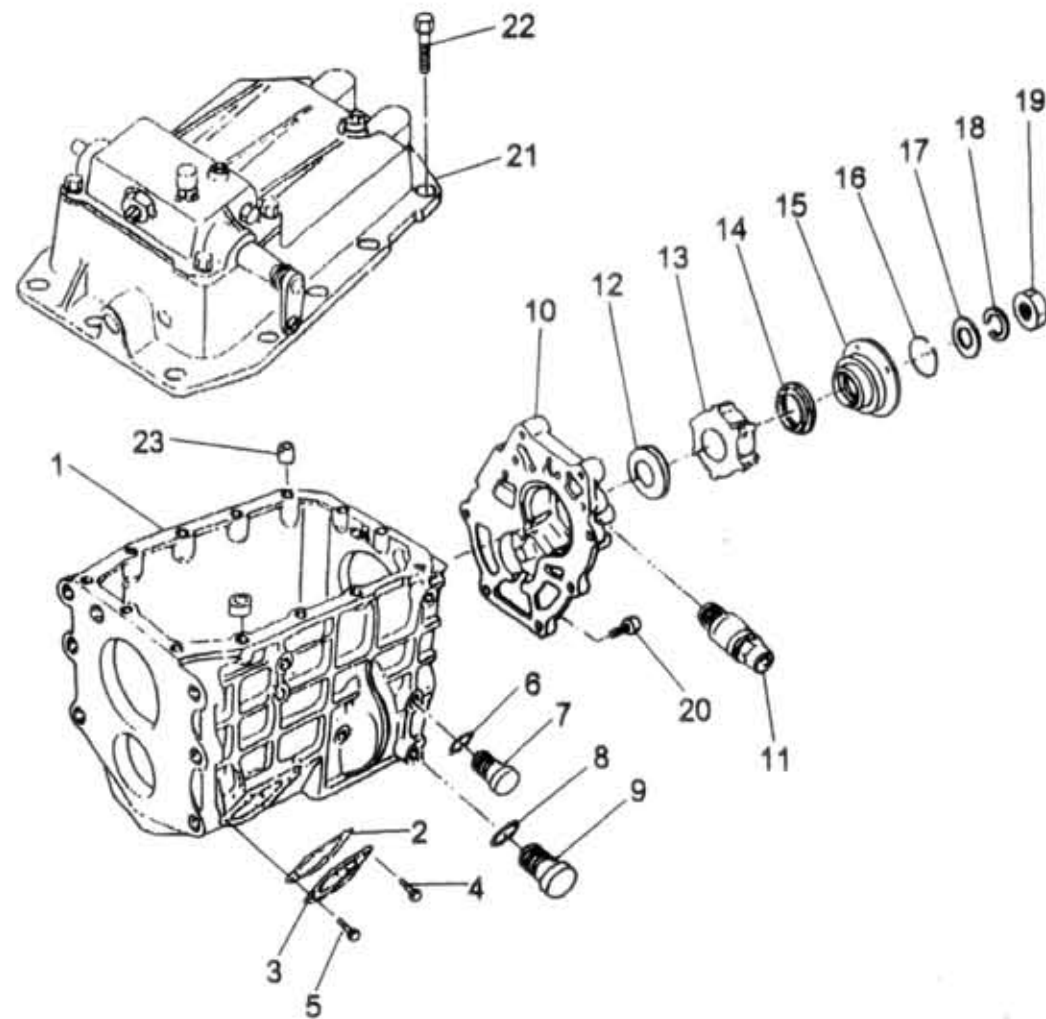

34.15.0

34.15.0

Type Version Group GEARBOX KIA (5)
 Skupina PŘEVODOVKA KIA (5)
 A60,75,80 KIA 5 Subgroup Transmission case
 Podskupina Komora převodovky

Key No.	Order No. Objednací č	Description / Název dílu	Ks QTY	Validity Platnost		I T C
				From	To	
01	366-200026	Case-transmission Getriebengehäuse Komora převodovky Камера коробки перед.	1	0797		
02	366-290900	Gasket Dichtung Těsnění Уплотнение	2	0797		
03	366-202080	Cover Deckel Víko Крышка	2	0797		
04	366-209001	Bolt Schraube Šroub Болт	14	0797		
05	366-209002	Bolt-coating Schraube Šroub Болт	2	0797		
06	366-209510	Packing Unterlegscheibe Podložka Шайба	1	0797		
07	366-204680	Plug-magnet Stopfen Zátka Пробка	1	0797		
08	366-209511	Washer-soft Unterlegscheibe Podložka Шайба	1	0797		
09	366-204670	Plug-magnet Stopfen Zátka Пробка	1	0797		
10	366-202052	Cover-rear Hint. Deckel Víko zadní Крышка задняя	1	0797		
11	366-200361	Sensor-speed Drehzahlfühler Čidlo otáček Датчик числа оборотов	1	0797		
12	366-208070	Spacer Einlage Vložka Вкладыш	1	0797		
13	366-208420	Gear-speed drive Senderring Kroužek snímače Кольцо датчика	1	0797		
14	366-290800	Seal-oil Dichtung Těsnění Уплотнение	1	0797		
15	366-204530	Flange companion assy. Flansch kompl. Příruba úpl. Фланец в сб.	1	0797		
16	366-208400	Ring-O O-Ring O-kroužek Кольцо "O"	1	0797		
17	366-209512	Washer-plain Unterlegscheibe Podložka Шайба	1	0797		