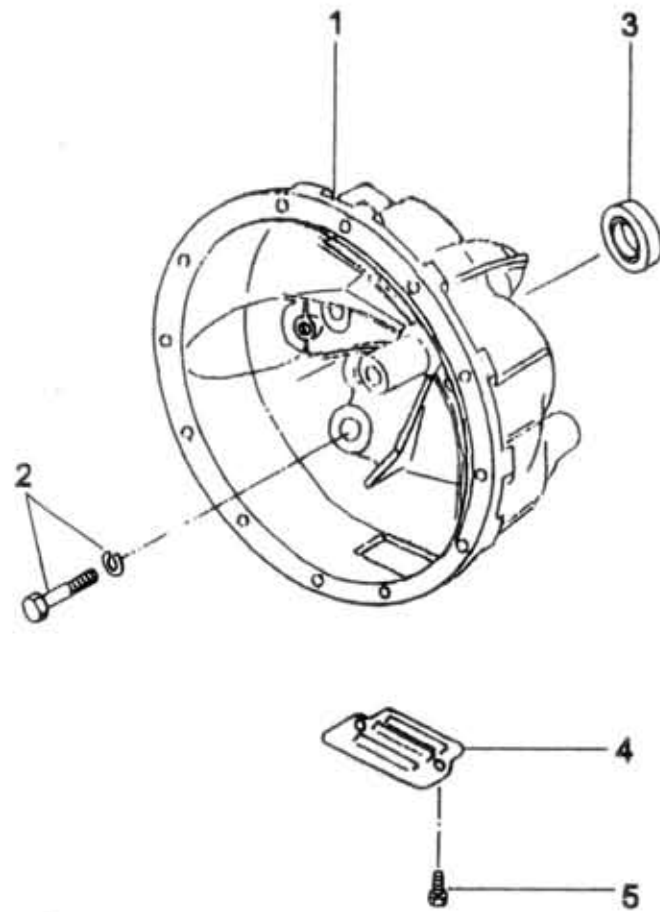

# 34.10.0

Type            Version            Group            GEARBOX KIA (5)  
 Skupina        PŘEVODOVKA KIA (5)  
 A60,75,80    KIA 5            Subgroup       Clutch housing  
 Podskupina   Komora spojky

Key No.	Order No. / Objednací č.	Description / Název dílu		Ks / QTY	Validity / Platnost		I / T / C
					From	To	
01	366-150016	Housing-clutch Kupplungsgehäuse	Комора spojky Картер сцепления	1	0797		
02	366-159010	Bolt with washer Schraube mit Unterlegsch.	Šroub s podložkou Болт с шайбой	6	0797		
03	366-195820	Seal-oil Dichtung	Těsnění Уплотнение	1	0797		
04	366-152070	Cover-peeping hole Deckel	Víko Крышка	1	0797		
05	366-159011	Screw Schraube	Šroub Болт	2	0797		