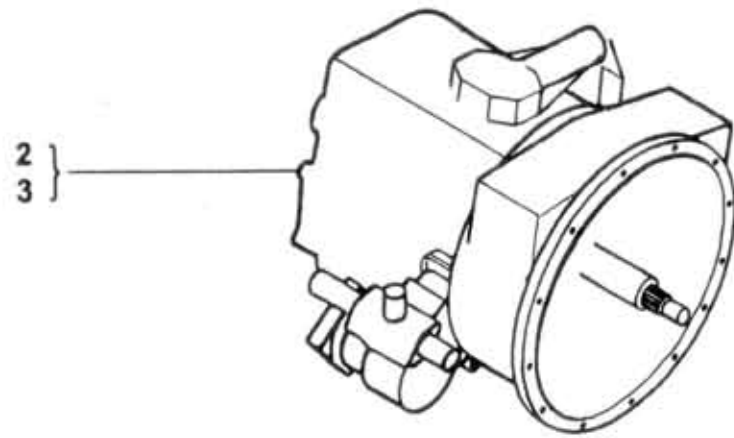

34.05.0

34.05.0

Type Version Group GEARBOX KIA (5)
 Skupina PŘEVODOVKA KIA (5)
 A60,75,80 KIA 5 Subgroup Gearboxes
 Podskupina PŘevodovky

Key No.	Order No. Objednací č.	Description / Název dílu			Ks QTY	Validity Platnost		I T C
						From	To	
01	366-200007	Gearbox Getriebe	Převodovka Коробка передач в сб.	MT-10	1	0797		
02	366-200008	Gearbox Getriebe	Převodovka Коробка передач в сб.	Key No.04	1	0797		
03	366-200009	Gearbox Getriebe	Převodovka Коробка передач в сб.	Key No.05	1	0797		
04	366-131001	Auxiliary gear with key Nebenantrieb mit Feder	Pohon pomocný s perem Привод вспом.со шпон.		1	0797		
05	366-131002	Auxiliary gear with spline Nebenantrieb mit Nutung	Pohon pomocný s drážkováním Привод вспом.со шлиц.		1	0797		