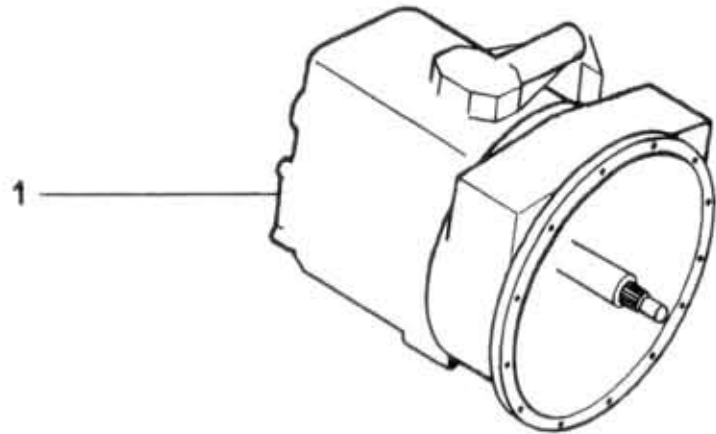

34.05.0

34.05.0

Type Version Group GEARBOX KIA (5)
 Skupina PŘEVODOVKA KIA (5)
 A60,75,80 KIA 5 Subgroup Gearboxes
 Podskupina PŘevodovky

Key No.	Order No. Objednací č.	Description / Název dílu			Ks QTY	Validity Platnost		I T C
						From	To	
01	366-200007	Gearbox Getriebe	Převodovka Коробка передач в сб.	MT-10	1	0797		
02	366-200008	Gearbox Getriebe	Převodovka Коробка передач в сб.	Key No.04	1	0797		
03	366-200009	Gearbox Getriebe	Převodovka Коробка передач в сб.	Key No.05	1	0797		
04	366-131001	Auxiliary gear with key Nebenantrieb mit Feder	Pohon pomocný s perem Привод вспом.со шпон.		1	0797		
05	366-131002	Auxiliary gear with spline Nebenantrieb mit Nutung	Pohon pomocný s drážkováním Привод вспом.со шлиц.		1	0797		