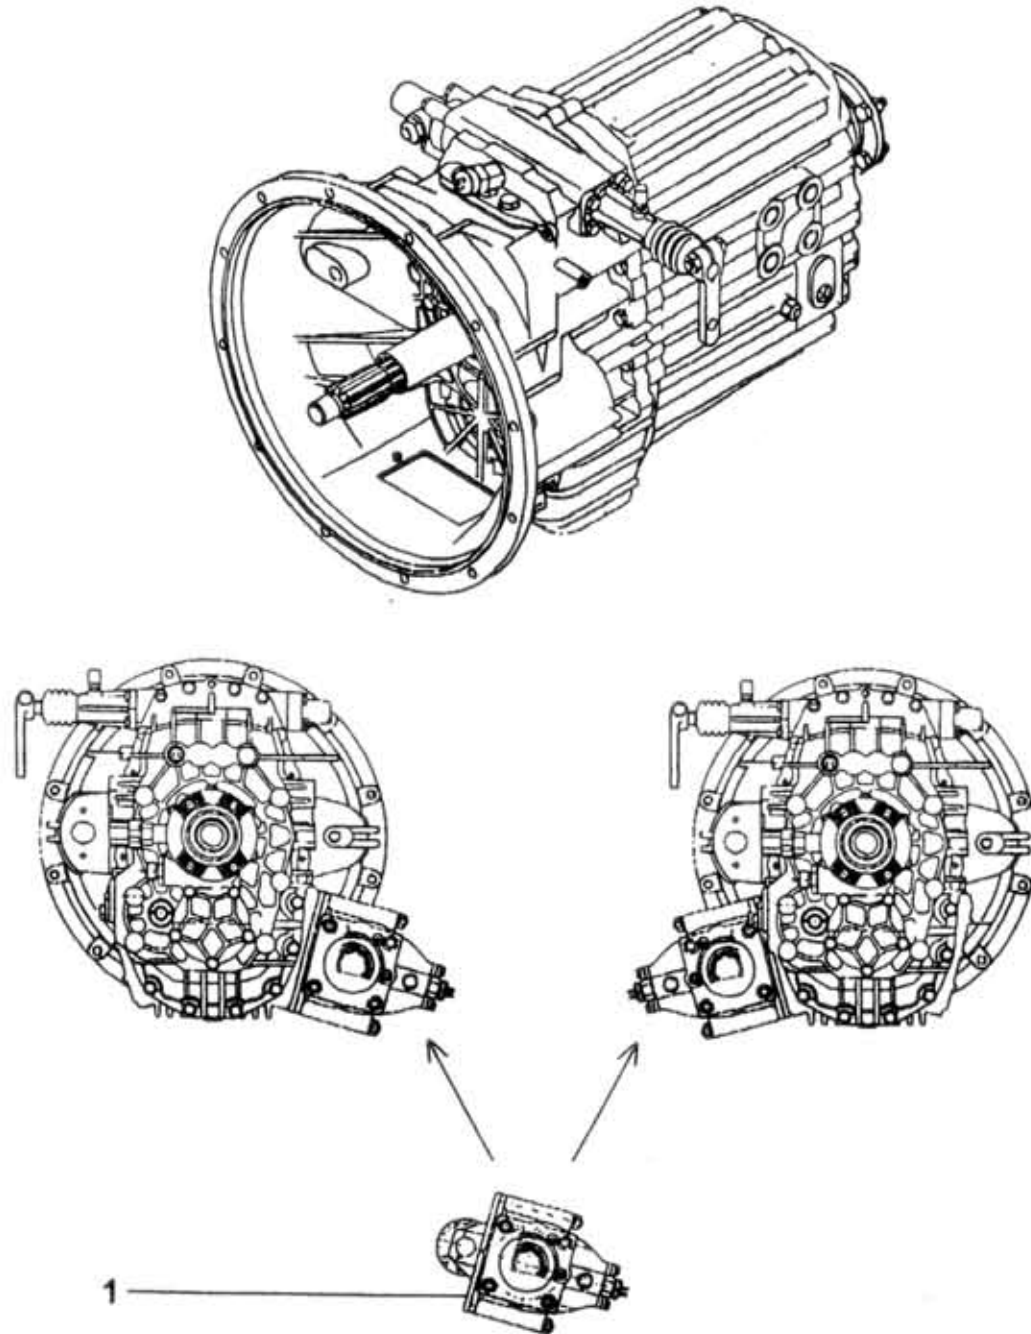

# 33.60.0

# 33.60.0

Type A60,75,80  
Version PRAGA 6

Group GEARBOX PRAGA (6)  
Skupina PŘEVODOVKA PRAGA (6)  
Subgroup Auxiliary gear MN.20  
Podskupina Pohon pomocný MN.20

Key No.	Order No. / Objednací č.	Description / Název dílu			Ks / QTY	Validity / Platnost		I / T / C
						From	To	
01	366-130007	Auxiliary gear with flange Nebenantrieb mit Flansch	Pohon pomocný s přírubou Привод вспомог. с флан.	MN.20	1	0797		