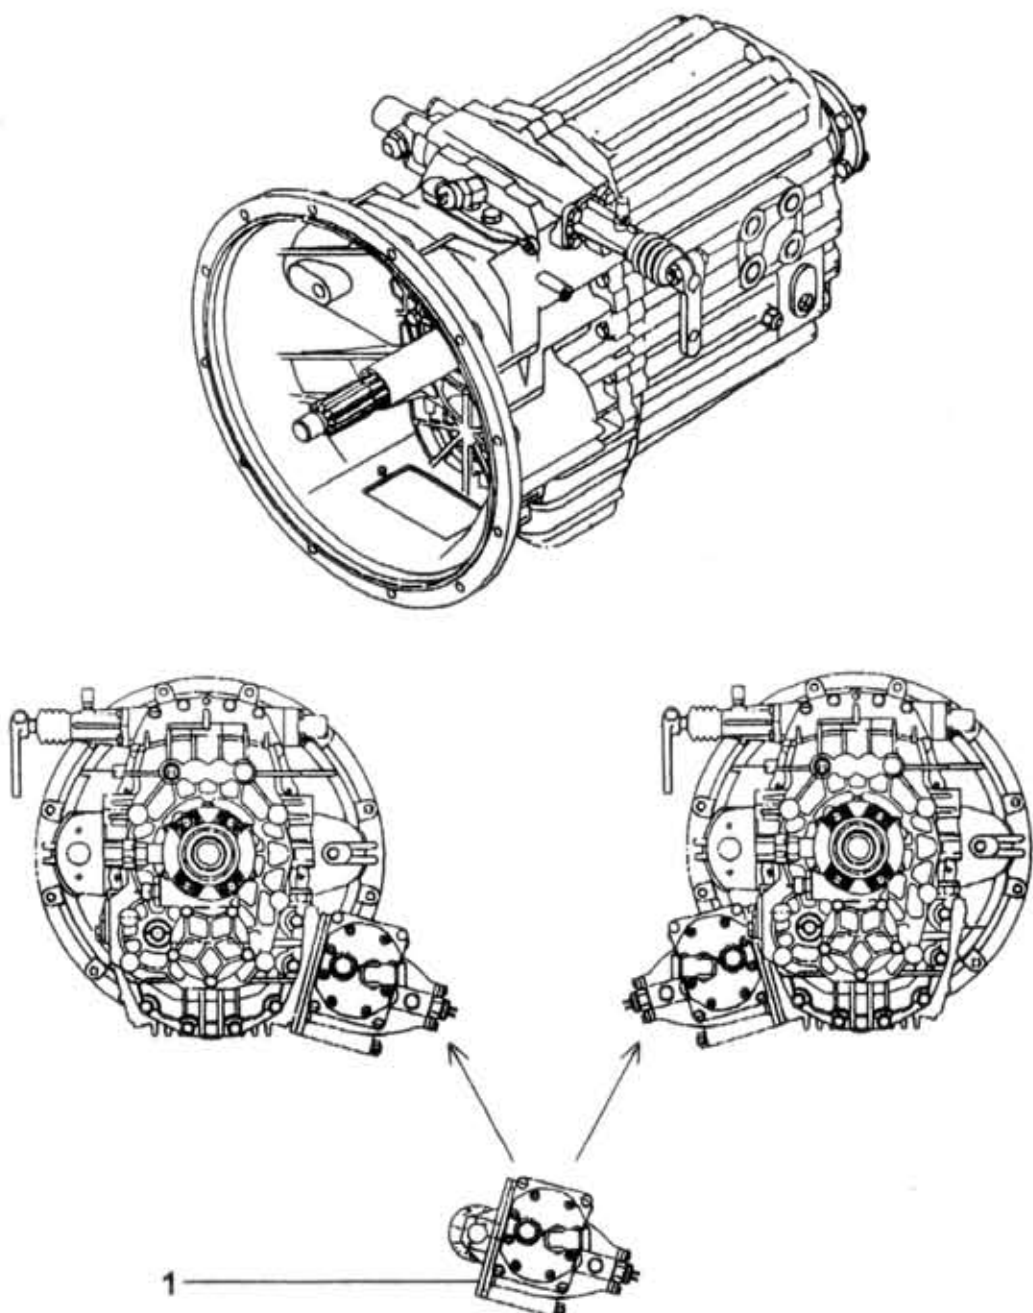

# 33.50.0

Type	Version	Group	GEARBOX PRAGA (6)
A60,75,80	PRAGA 6	Skupina	PŘEVODOVKA PRAGA (6)
		Subgroup	Auxiliary gear MN.18
		Podskupina	Pohon pomocný MN.18

# 33.50.0

Key No.	Order No. / Objednací č.	Description / Název dílu			Ks / QTY	Validity / Platnost		I / T / C
						From	To	
01	366-130005	Auxiliary gear with pump Nebenantrieb mit Pumpe	Pohon pomocný s čerpadlem Привод вспом.с насос.	MN.18	1	0797		