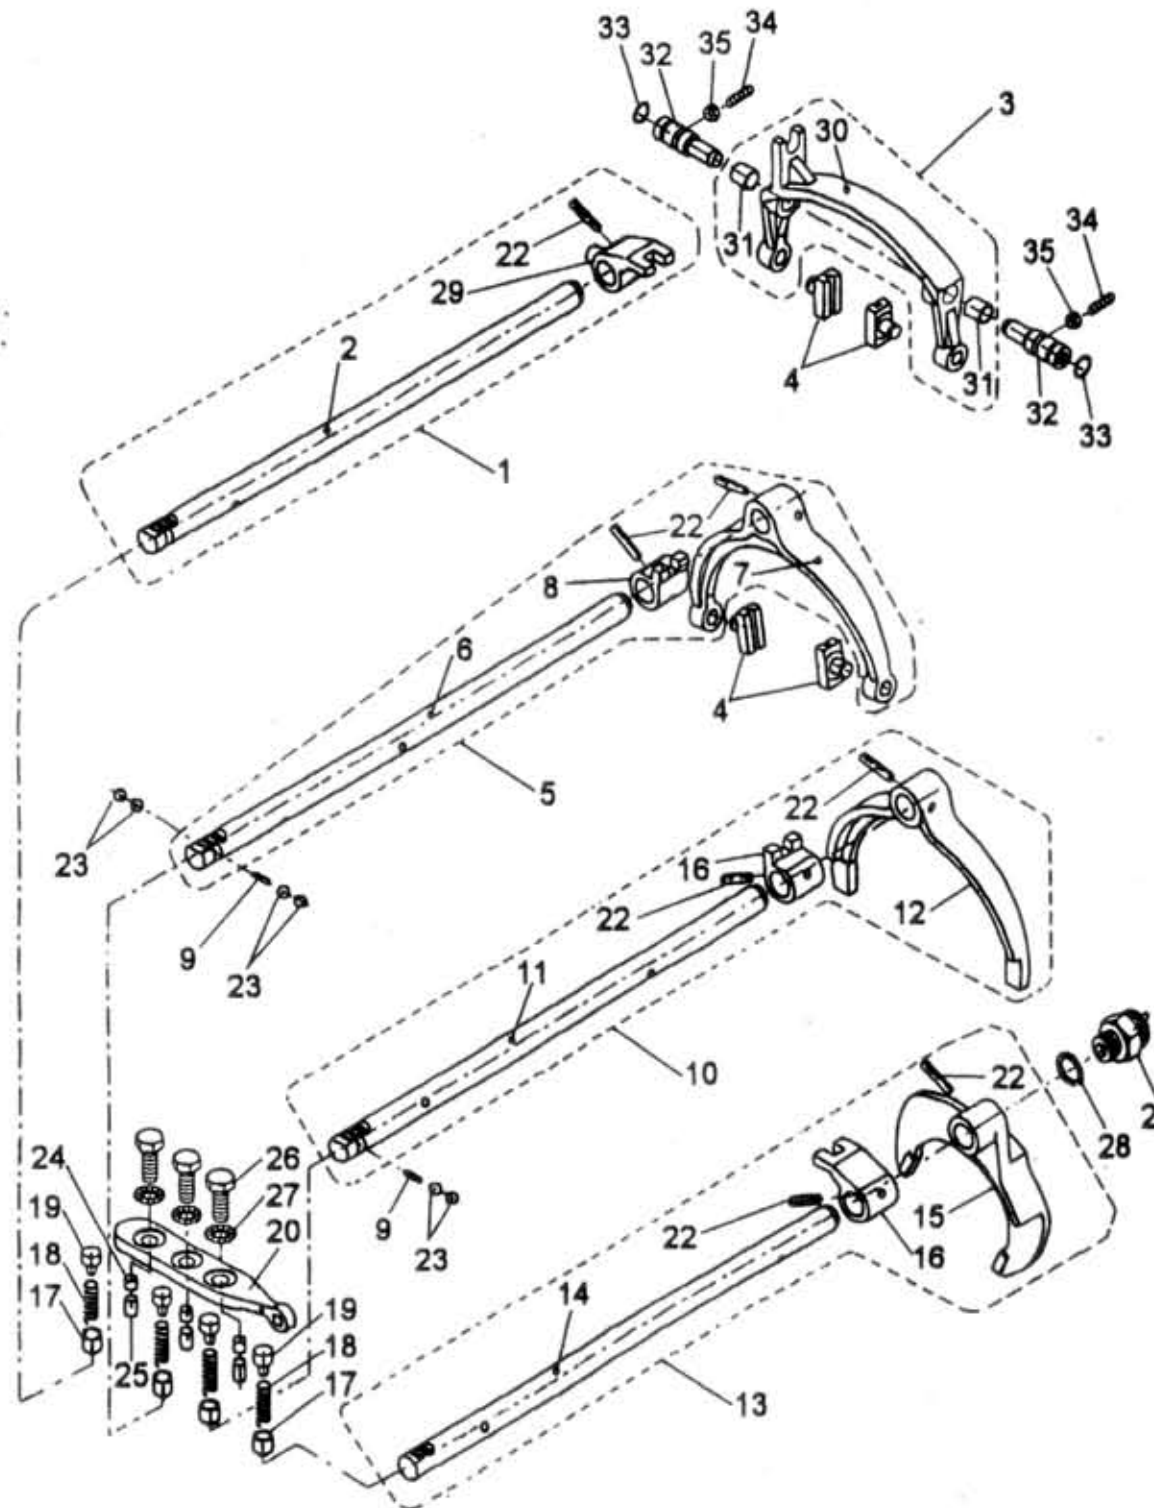

33.30.0

33.30.0

Type Version Group GEARBOX PRAGA (6)
 Skupina PŘEVODOVKA PRAGA (6)
 A60,75,80 PRAGA 6 Subgroup Gear change
 Podskupina Řazení převodovky

Key No.	Order No. / Objednací č.	Description / Název dílu	Ks / QTY	Validity / Platnost		I / T / C
				From	To	
01	366-220350	Fork rod of 5th+6th speed as Gabelwelle kompl. 5.-6.Gang	1	0797		
02	366-220351	Fork rod of 5th+6th speed Gabelwelle 5.-6.Gang	1	0797		
03	366-220150	Change speed fork assy Schaltgabel kompl.	1	0797		
04	362-226260	Shifting block Mitnehm. Führungsblok	4	0797		
05	366-220352	Fork rod of 3rd+4th speed as Gabelwelle kompl. 3.-4.Gang	1	0797		
06	366-220353	Fork rod of 3rd+4th speed Gabelwelle 3.-4.Gang	1	0797		
07	366-220130	Change speed fork of 3-4 sp. Schaltgabel 3.-4.G	1	0797		
08	366-220180	Selector Gangwählerschieber	2	0797		
09	366-228310	Spacer pin Distanzstift	2	0797		
10	366-220354	Fork rod of 1st+2nd speed as Gabelwelle kompl. 1.-2.Gang	1	0797		
11	366-220353	Fork rod of 1st+2nd speed Gabelwelle 1.-2.Gang	1	0797		
12	366-220110	Change speed fork of 1-2 sp. Schaltgabel 1.-2.G	1	0797		
13	366-220300	Speed fork rod assy. Gabelwelle kompl. rückw.	1	0797		
14	366-220301	Speed fork rod reverse Gabelwelle rückw.	1	0797		
15	366-220160	Change speed fork of rever. Schaltgabel rückw.	1	0797		
16	366-220181	Selector Gangwählerschieber	1	0797		
17	362-228370	Stop pin Sperrstift	4	0797		