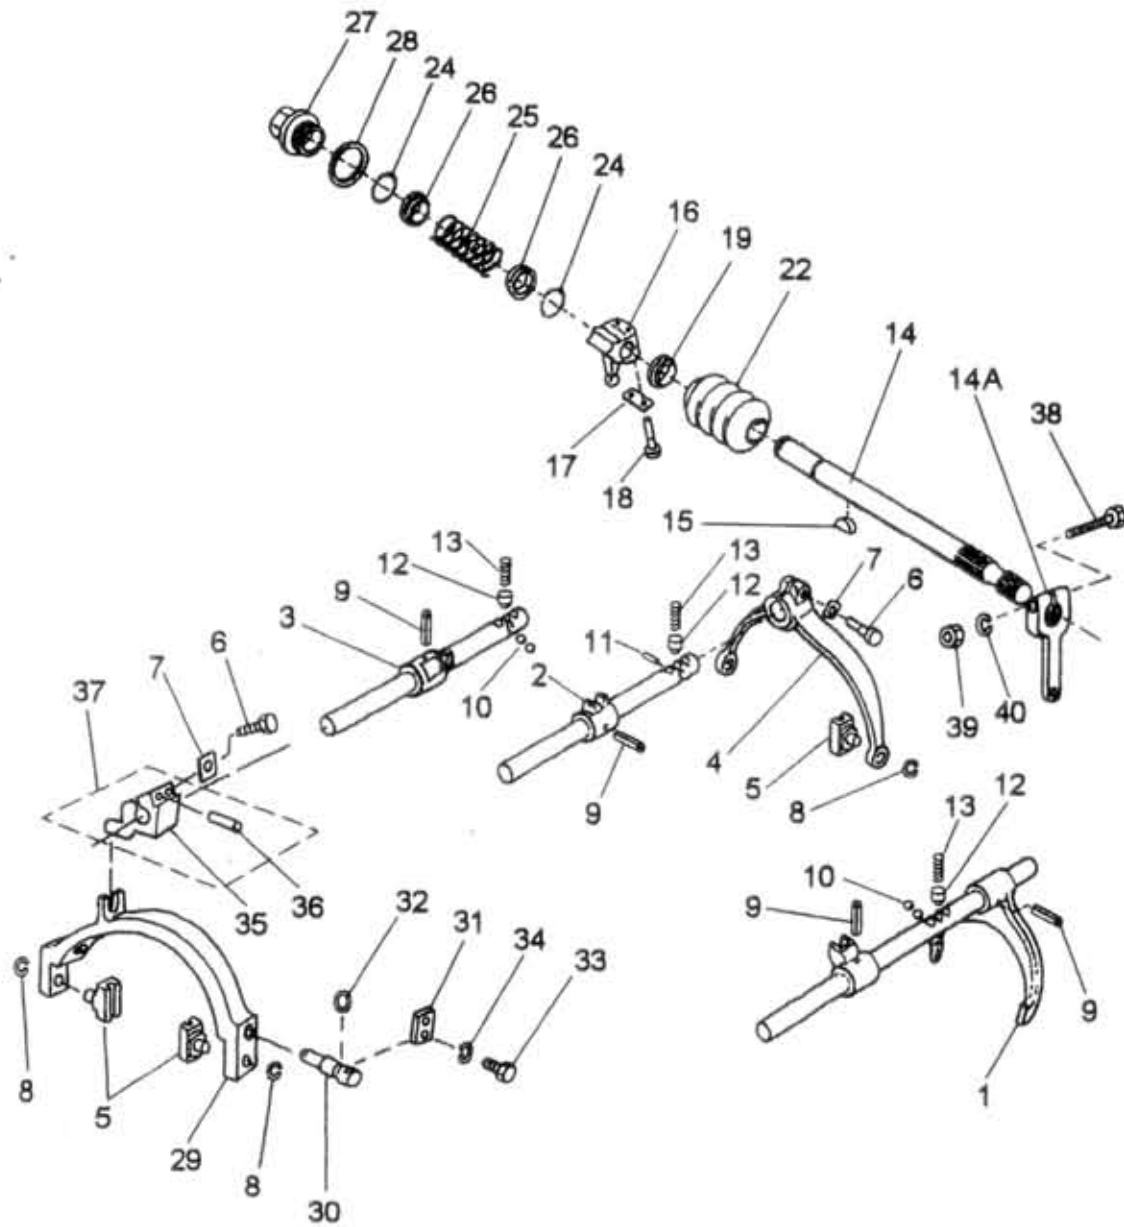

32.30.0

Type : A60,75,80
Version : PRAGA 5

Group : GEARBOX PRAGA (5)
Skupina : PŘEVODOVKA PRAGA (5)
Subgroup : Shifting device
Podskupina : Horní víko převodovky

32.30.0

Key No.	Order No. / Objednací č.	Description / Název dílu	Ks / QTY	Validity / Platnost From To	I / T / C
01	366-230170	Speed fork rod Assy. / Gabelwelle kompl. / Hřídel zasouv. vidl. úpl. / Валик вилки переключ. всб.	1	0797	
02	362-220310	Speed fork rod Assy. / Gabelwelle kompl. / Hřídel zasouv. vidl. úpl. / Валик вилки переключ. всб.	1	0797	
03	362-220320	Speed fork rod Assy. / Gabelwelle kompl. / Hřídel zasouv. vidl. úpl. / Валик вилки переключ. всб.	1	0797	
04	363-220120	Shifting fork / Schaltgabel / Vidlice zasouvací / Вилка переключ. передач	2	0797	
05	362-226260	Shifting block / Mitnehm. Führungsblok / Hranolek unášecí / Призма ведущая	4	0797	
06	971-088025	Screw / Schraube / Šroub / Болт	2	0797	M8x25 ČSN 02 1103.55
07	362-229671	Lock washer / Sicherungsscheibe / Podložka pojistná / Шайба стопорная	2	0797	
08	992-925210	Ring / Ring / Kroužek / Кольцо	4	0797	10 ČSN 02 2925.2
09	984-606025	Pin / Stift / Kolík / Штифт	4	0797	6x25 ČSN 02 2156
10	968-407933	Ball / Kugel / Kulička / Шарик	4	0797	7,938-100 ČSN 02 3680
11	968-630120	Needle / Nadel / Jehla / Игла	1	0797	3x11,8 A5 ČSN 02 3695
12	362-228370	Stop pin / Sperrstift / Kolík aretační / Штифт арретирующий	3	0797	
13	314-228111	Spring / Feder / Pružina / Пружина	3	0797	
14	366-220356	Selector shaft / Gangwählerwelle / Tuč zasouvací / Шток переключения	1	0797	
14A	366-222610	Selector / Auß. Gangwählerhebel / Ráka zasouvací tuče vnější / Рычаг штока внешний	1	0797	
15	985-904606	Feather / Feder / Pero / Шпонка сегментная	1	0797	4x6,5 ČSN 30 1385.11
16	366-220221	Selector / Inn. Gangwählerhebel / Ráka zasouvací tuče vnitřní / Рычаг штока внутр.	1	0797	